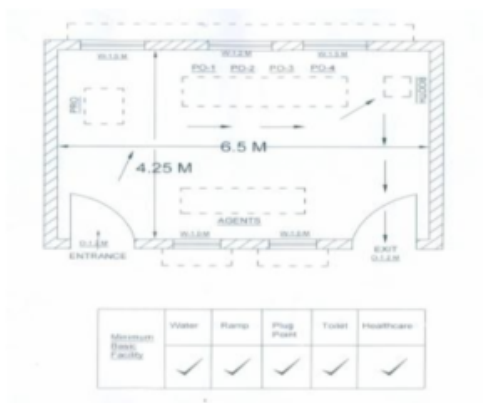

নির্বাচক নিবন্ধন আধিকারিকের স্বাক্ষর

Nazri Naksha

Google Map View

Polling Station Building Front View

Polling Station Front View

Cad View

Key MAP View

1 নাম : পলাশ মন্ডল পিতার নাম: গোলক মন্ডল বাড়ির নং : n0054 বয়স : 42 লিঙ্গ : পুরুষ	FFL2754299 ফটো উপলব্ধ	2 নাম : মনিরা খাতুন পিতার নাম: আসমত সাঁফুই বাড়ির নং : n0255 বয়স : 26 লিঙ্গ : মহিলা	ZUB1978790 ফটো উপলব্ধ	3 নাম : ইয়াসমা খাতুন স্বামীর নাম: সানারুল মোল্ল্যা বাড়ির নং : 00 বয়স : 27 লিঙ্গ : মহিলা	ZUB2024008 ফটো উপলব্ধ
4 নাম : সামসুরনাহার খাতুন পিতার নাম: গোলাম রসুল সরদার বাড়ির নং : 134 বয়স : 26 লিঙ্গ : মহিলা	ZUB1978733 ফটো উপলব্ধ	5 নাম : রেশমা খাতুন স্বামীর নাম: মহাসিন সাপুই বাড়ির নং : এন0214 বয়স : 25 লিঙ্গ : মহিলা	ZUB2695096 ফটো উপলব্ধ	6 নাম : নারগিস খাতুন পিতার নাম: জনাব আলি মোল্যা বাড়ির নং : 31 বয়স : 32 লিঙ্গ : মহিলা	ZUB1656636 ফটো উপলব্ধ
7 নাম : রোজিনা খাতুন স্বামীর নাম: আব্দুল হাই সাঁফুই বাড়ির নং : এন0111 বয়স : 26 লিঙ্গ : মহিলা	ZUB2432300 ফটো উপলব্ধ	8 নাম : মোনাহার খাতুন পিতার নাম: মামুদ মোল্যা বাড়ির নং : এন0122 বয়স : 29 লিঙ্গ : মহিলা	ZUB2790939 ফটো উপলব্ধ	9 নাম : ফিরোজা লস্কর পিতার নাম: কুদ্দুস লস্কর বাড়ির নং : এন001 বয়স : 23 লিঙ্গ : মহিলা	ZUB2766335 ফটো উপলব্ধ
10 নাম : পূজা নায়ক স্বামীর নাম: অরুণ নায়ক বাড়ির নং : এন0001 বয়স : 26 লিঙ্গ : মহিলা	ZUB2731206 ফটো উপলব্ধ	11 নাম : আকিবুল সরদার পিতার নাম: আহমেদ সরদার বাড়ির নং : এন0001 বয়স : 25 লিঙ্গ : পুরুষ	ZUB2731081 ফটো উপলব্ধ	12 নাম : অমিত মন্ডল পিতার নাম: বুদ্ধিশর মন্ডল বাড়ির নং : এন0001 বয়স : 26 লিঙ্গ : পুরুষ	ZUB2731305 ফটো উপলব্ধ
13 নাম : মমতা সরদার স্বামীর নাম: অতিওর সরদার বাড়ির নং : এন0001 বয়স : 29 লিঙ্গ : মহিলা	ZUB2731156 ফটো উপলব্ধ	14 নাম : সাবানা লস্কর স্বামীর নাম: কুরবান লস্কর বাড়ির নং : এন001 বয়স : 23 লিঙ্গ : মহিলা	ZUB2766434 ফটো উপলব্ধ	15 নাম : সালেমা সাঁফুই স্বামীর নাম: সাহারুল সাঁফুই বাড়ির নং : এন001 বয়স : 23 লিঙ্গ : মহিলা	ZUB2766111 ফটো উপলব্ধ
16 নাম : মার্জিনা মোল্যা স্বামীর নাম: জিয়ারুল মোল্যা বাড়ির নং : এন0001 বয়স : 25 লিঙ্গ : মহিলা	ZUB2730968 ফটো উপলব্ধ	17 নাম : ছুপিয়া লস্কর স্বামীর নাম: রফিক লস্কর বাড়ির নং : এন0001 বয়স : 23 লিঙ্গ : মহিলা	ZUB2730802 ফটো উপলব্ধ	18 নাম : সেলীমা লস্কর স্বামীর নাম: রেজৌল লস্কর বাড়ির নং : এন0001 বয়স : 27 লিঙ্গ : মহিলা	ZUB2730893 ফটো উপলব্ধ
19 নাম : সফিক গাইন পিতার নাম: ছপের গাইন বাড়ির নং : এন0159 বয়স : 24 লিঙ্গ : মহিলা	ZUB2712578 ফটো উপলব্ধ	20 নাম : সাইদা গাইন স্বামীর নাম: আয়ে ব গাইন বাড়ির নং : n0001 বয়স : 39 লিঙ্গ : মহিলা	ZUB0519702 ফটো উপলব্ধ	21 নাম : সাবানা মোল্যা স্বামীর নাম: হাসান মোল্যা বাড়ির নং : n0001 বয়স : 28 লিঙ্গ : মহিলা	ZUB1776475 ফটো উপলব্ধ
22 নাম : রকিবুল গাইন পিতার নাম: সোয়েব গাইন বাড়ির নং : n001 বয়স : 26 লিঙ্গ : পুরুষ	ZUB2510865 ফটো উপলব্ধ	23 নাম : সাইফুল গাইন পিতার নাম: মুছাহক গাইন বাড়ির নং : N001 বয়স : 24 লিঙ্গ : পুরুষ	ZUB2510642 ফটো উপলব্ধ	24 নাম : সাহেব গাইন পিতার নাম: মুছাহক গায়েন বাড়ির নং : n0001 বয়স : 38 লিঙ্গ : পুরুষ	FFL2929503 ফটো উপলব্ধ
25 নাম : আছমা গাইন স্বামীর নাম: সোয়েব গাইন বাড়ির নং : n0001 বয়স : 35 লিঙ্গ : মহিলা	ZUB1184183 ফটো উপলব্ধ	26 নাম : সোয়েব গাইন মায়ের নাম: সোকারজন গাইন বাড়ির নং : n0001 বয়স : 41 লিঙ্গ : পুরুষ	ZUB1183011 ফটো উপলব্ধ	27 নাম : শোকারজন গাইন স্বামীর নাম: মুছাহক গাইন বাড়ির নং : n0001 বয়স : 61 লিঙ্গ : মহিলা	ZUB2204709 ফটো উপলব্ধ
28 নাম : তৈয়ব গাইন পিতার নাম: মোকসেদ গাইন বাড়ির নং : n0001 বয়স : 33 লিঙ্গ : পুরুষ	ZUB1303452 ফটো উপলব্ধ	29 নাম : রাবিয়া গাইন পিতার নাম: মোকসেদ গাইন বাড়ির নং : 3 বয়স : 35 লিঙ্গ : মহিলা	ZUB1303478 ফটো উপলব্ধ	30 নাম : আয়েব গাইন পিতার নাম: মোকসেদ গাইন বাড়ির নং : n0001 বয়স : 38 লিঙ্গ : পুরুষ	FFL2929511 ফটো উপলব্ধ