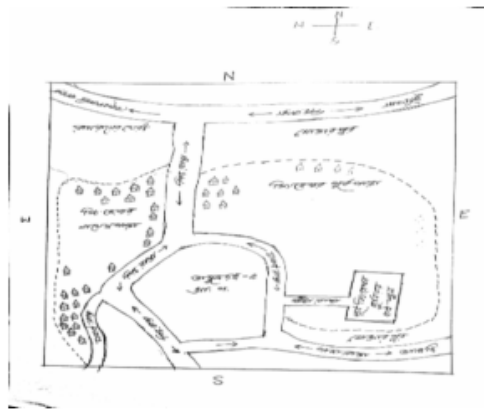

Nazri Naksha