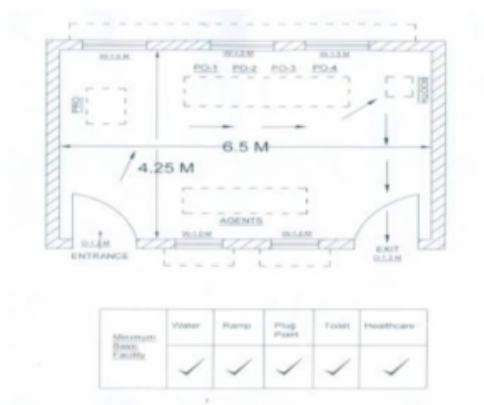

নির্বাচক নিবন্ধন আধিকারিকের স্বাক্ষর

Nazri Naksha

Google Map View

Polling Station Building Front View

Polling Station Front View

Cad View

Key MAP View

1 নাম : রবিয়াবিবি স্বামীর নাম: অজেত আলি সেখ বাড়ির নং : n0181 বয়স : 59 লিঙ্গ : মহিলা	ZUB1184050 ফটো উপলব্ধ	2 নাম : নাসিমা সরদার স্বামীর নাম: রোমজান সরদার বাড়ির নং : 139 বয়স : 36 লিঙ্গ : মহিলা	ZUB2424307 ফটো উপলব্ধ	3 নাম : হালিমা বিবি স্বামীর নাম: সিরাজুল মোড়ল বাড়ির নং : n0223 বয়স : 33 লিঙ্গ : মহিলা	ZUB1894666 ফটো উপলব্ধ
4 নাম : আলেকজান খাতুন পিতার নাম: অজেত সেখ বাড়ির নং : 00 বয়স : 26 লিঙ্গ : মহিলা	ZUB2024032 ফটো উপলব্ধ	5 নাম : আকলিমা খাতুন পিতার নাম: বাবুরালি সরদার বাড়ির নং : n0031 বয়স : 24 লিঙ্গ : মহিলা	ZUB2512747 ফটো উপলব্ধ	6 নাম : খাদিজা মোল্যা স্বামীর নাম: আবুল হাসান মোল্যা বাড়ির নং : n0026 বয়স : 24 লিঙ্গ : মহিলা	ZUB2511590 ফটো উপলব্ধ
7 নাম : সাহিনা মোল্যা স্বামীর নাম: আবুল ফারাক মোল্যা বাড়ির নং : n0026 বয়স : 25 লিঙ্গ : মহিলা	ZUB2511558 ফটো উপলব্ধ	8 নাম : আনজুরা খাতুন বিবি স্বামীর নাম: এনছান মোল্যা বাড়ির নং : n0026 বয়স : 36 লিঙ্গ : মহিলা	ZUB1894708 ফটো উপলব্ধ	9 নাম : ইউসুপ গাইন পিতার নাম: মোকসেদ গাইন বাড়ির নং : n001 বয়স : 26 লিঙ্গ : পুরুষ	ZUB2513893 ফটো উপলব্ধ
10 নাম : ছপের গাইন পিতার নাম: সান্তার গাইন বাড়ির নং : n0159 বয়স : 49 লিঙ্গ : পুরুষ	FFL2929628 ফটো উপলব্ধ	11 নাম : হায়াতন গাইন স্বামীর নাম: ছপের গাইন বাড়ির নং : N0159 বয়স : 44 লিঙ্গ : মহিলা	FFL2929651 ফটো উপলব্ধ	12 নাম : ইয়াসমিন গাইন স্বামীর নাম: রাকিবুল গাইন বাড়ির নং : এন0065 বয়স : 25 লিঙ্গ : মহিলা	ZUB2882348 ফটো উপলব্ধ
13 নাম : মহম্মাদ আলি গাজী পিতার নাম: ফজের গণি গাজী বাড়ির নং : 01 বয়স : 31 লিঙ্গ : পুরুষ	ZUB2820231 ফটো উপলব্ধ	14 নাম : পরিতোষ হালদার পিতার নাম: কালিদাস হালদার বাড়ির নং : n0074 বয়স : 39 লিঙ্গ : পুরুষ	ZUB0880203 ফটো উপলব্ধ	15 নাম : শুক্লা হালদার স্বামীর নাম: পরিতোষ হালদার বাড়ির নং : n0074 বয়স : 37 লিঙ্গ : মহিলা	ZUB0880195 ফটো উপলব্ধ
16 নাম : মোমেনা গাজী স্বামীর নাম: সামির আলি গাজী বাড়ির নং : n072 বয়স : 27 লিঙ্গ : মহিলা	ZUB2512218 ফটো উপলব্ধ	17 নাম : রেজাউল গাজী পিতার নাম: হারান গাজী বাড়ির নং : n0072 বয়স : 35 লিঙ্গ : পুরুষ	ZUB1429299 ফটো উপলব্ধ	18 নাম : ইউসুফ গাজী পিতার নাম: নুরো গাজী বাড়ির নং : n0071 বয়স : 66 লিঙ্গ : পুরুষ	WB/15/106/315003 ফটো উপলব্ধ
19 নাম : আনোয়ারা গাজী স্বামীর নাম: ইউসুফ গাজী বাড়ির নং : n0071 বয়স : 59 লিঙ্গ : মহিলা	WB/15/106/315180 ফটো উপলব্ধ	20 নাম : ফরিদা গাজী স্বামীর নাম: আমিরালী গাজী বাড়ির নং : n0071 বয়স : 36 লিঙ্গ : মহিলা	ZUB1183359 ফটো উপলব্ধ	21 নাম : আমিরালী গাজী পিতার নাম: হাশেম গাজী বাড়ির নং : n0071 বয়স : 35 লিঙ্গ : পুরুষ	ZUB1303700 ফটো উপলব্ধ
22 নাম : সামির আলি গাজী পিতার নাম: হাশেম গাজী বাড়ির নং : n0072 বয়স : 35 লিঙ্গ : পুরুষ	ZUB1184399 ফটো উপলব্ধ	23 নাম : রেজিনা ঘরামী স্বামীর নাম: রউপ ঘরামী বাড়ির নং : n0184 বয়স : 40 লিঙ্গ : মহিলা	ZUB1008333 ফটো উপলব্ধ	24 নাম : আসমা ঘরামী স্বামীর নাম: নবাব ঘরামী বাড়ির নং : বয়স : 42 লিঙ্গ : মহিলা	ZUB1210434 ফটো উপলব্ধ
25 নাম : নবাব ঘরামী পিতার নাম: আহম্মদ ঘরামী বাড়ির নং : n0153 বয়স : 45 লিঙ্গ : পুরুষ	FFL2536183 ফটো উপলব্ধ	26 নাম : মোমজান ঘরামী স্বামীর নাম: আহম্মদ ঘরামী বাড়ির নং : n0139 বয়স : 47 লিঙ্গ : মহিলা	FFL1533363 ফটো উপলব্ধ	27 নাম : রউপ ঘরামী পিতার নাম: আহম্মদ ঘরামী বাড়ির নং : n0139 বয়স : 37 লিঙ্গ : পুরুষ	ZUB0880187 ফটো উপলব্ধ
28 নাম : হাফিজুর ঘরামী পিতার নাম: আহম্মদ ঘরামী বাড়ির নং : n0139 বয়স : 36 লিঙ্গ : পুরুষ	ZUB0880161 ফটো উপলব্ধ	29 নাম : সহিদুল ঘরামী পিতার নাম: আহম্মদ ঘরামী বাড়ির নং : n0139 বয়স : 36 লিঙ্গ : পুরুষ	ZUB1008325 ফটো উপলব্ধ	30 নাম : আনজুরা ঘরামী স্বামীর নাম: হাফিজুর ঘরামী বাড়ির নং : n0139 বয়স : 34 লিঙ্গ : মহিলা	ZUB1008275 ফটো উপলব্ধ