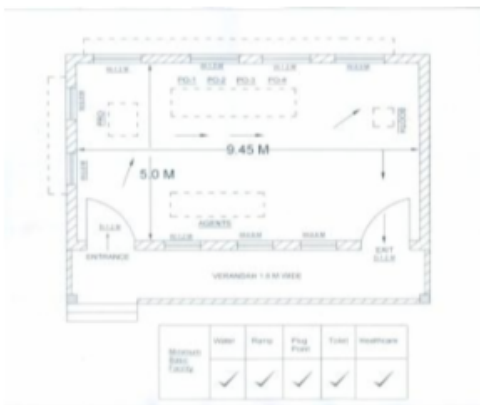

নির্বাচক নিবন্ধন আধিকারিকের স্বাক্ষর

Nazri Naksha

Google Map View

Polling Station Building Front View

Polling Station Front View

Cad View

Key MAP View

1	WB/15/106/405087	নাম : জ্যোৎস্না মন্ডল স্বামীর নাম: রাজকুমার মন্ডল বাড়ির নং : n0115 বয়স : 56 লিঙ্গ : মহিলা	ফটো উপলব্ধ	ZUB1184852	নাম : বিমল মন্ডল পিতার নাম: রাজকুমার মন্ডল বাড়ির নং : n0115 বয়স : 36 লিঙ্গ : পুরুষ	ফটো উপলব্ধ	ZUB1429539	নাম : দিলীপ মন্ডল পিতার নাম: রাজকুমার মন্ডল বাড়ির নং : n0115 বয়স : 32 লিঙ্গ : পুরুষ	ফটো উপলব্ধ
4	ZUB1184860	নাম : নোশো মন্ডল পিতার নাম: কালো মন্ডল বাড়ির নং : বয়স : 44 লিঙ্গ : পুরুষ	ফটো উপলব্ধ	ZUB1656909	নাম : জয়ন্তী মন্ডল স্বামীর নাম: নোশো মন্ডল বাড়ির নং : n0115 বয়স : 37 লিঙ্গ : মহিলা	ফটো উপলব্ধ	ZUB1304302	নাম : আঞ্জুরা বিবি স্বামীর নাম: ফারাক লস্কর বাড়ির নং : n0115 বয়স : 41 লিঙ্গ : মহিলা	ফটো উপলব্ধ
7	ZUB1777226	নাম : দৈবকী প্রামাণিক মন্ডল স্বামীর নাম: বিমল মন্ডল বাড়ির নং : n0115 বয়স : 30 লিঙ্গ : মহিলা	ফটো উপলব্ধ	ZUB2059178	নাম : আলো মন্ডল স্বামীর নাম: দিলীপ মন্ডল বাড়ির নং : এন0115 বয়স : 27 লিঙ্গ : মহিলা	ফটো উপলব্ধ	ZUB2241438	নাম : রাজ কুমার মন্ডল পিতার নাম: সাহদেব মন্ডল বাড়ির নং : n0115 বয়স : 66 লিঙ্গ : পুরুষ	ফটো উপলব্ধ
10	ZUB0524397	নাম : জগ্জালী সরদার স্বামীর নাম: পরেশ সরদার বাড়ির নং : n0085 বয়স : 43 লিঙ্গ : মহিলা	ফটো উপলব্ধ	ZUB1429802	নাম : মাধব অধিকারী পিতার নাম: বিশ্বনাথ অধিকারী বাড়ির নং : n0085 বয়স : 31 লিঙ্গ : পুরুষ	ফটো উপলব্ধ	FFL2166049	নাম : নমিতা অধিকারী স্বামীর নাম: কেশব অধিকারী বাড়ির নং : n0085 বয়স : 42 লিঙ্গ : মহিলা	ফটো উপলব্ধ
13	FFL2166031	নাম : কেশব অধিকারী পিতার নাম: বিশ্বনাথ অধিকারী বাড়ির নং : n0085 বয়স : 47 লিঙ্গ : পুরুষ	ফটো উপলব্ধ	ZUB15/106/405182	নাম : বিজলী অধিকারী স্বামীর নাম: বিশ্বনাথ অধিকারী বাড়ির নং : n0085 বয়স : 63 লিঙ্গ : মহিলা	ফটো উপলব্ধ	ZUB2729465	নাম : অঞ্জলি অধিকারী পিতার নাম: বিশ্বনাথ অধিকারী বাড়ির নং : এন00085 বয়স : 36 লিঙ্গ : মহিলা	ফটো উপলব্ধ
16	FFL3003506	নাম : সঞ্জয় কর্মকার পিতার নাম: খগেন কর্মকার বাড়ির নং : n0029 বয়স : 37 লিঙ্গ : পুরুষ	ফটো উপলব্ধ	FFL2166064	নাম : ছায়া কর্মকার স্বামীর নাম: নিত্যানন্দ কর্মকার বাড়ির নং : n0023 বয়স : 47 লিঙ্গ : মহিলা	ফটো উপলব্ধ	ZUB2231280	নাম : নিত্যানন্দ কর্মকার পিতার নাম: হরেন কর্মকার বাড়ির নং : n0023 বয়স : 55 লিঙ্গ : পুরুষ	ফটো উপলব্ধ
19	ZUB1553080	নাম : সুনিতা কর্মকার স্বামীর নাম: সদানন্দ কর্মকার বাড়ির নং : n0196 বয়স : 35 লিঙ্গ : মহিলা	ফটো উপলব্ধ	ZUB1429984	নাম : তনয় কর্মকার পিতার নাম: আনন্দ কর্মকার বাড়ির নং : n0176 বয়স : 32 লিঙ্গ : পুরুষ	ফটো উপলব্ধ	FFL2756575	নাম : আনন্দ কর্মকার পিতার নাম: খগেন কর্মকার বাড়ির নং : n0176 বয়স : 41 লিঙ্গ : পুরুষ	ফটো উপলব্ধ
22	FFL2756534	নাম : মায়ী কর্মকার স্বামীর নাম: অরবিন্দ কর্মকার বাড়ির নং : n0172 বয়স : 55 লিঙ্গ : মহিলা	ফটো উপলব্ধ	FFL3003365	নাম : শ্যামলী কর্মকার স্বামীর নাম: জয়গোপাল কর্মকার বাড়ির নং : n0157 বয়স : 36 লিঙ্গ : মহিলা	ফটো উপলব্ধ	FFL1530229	নাম : গোপাল কর্মকার পিতার নাম: কাঙ্গাল কর্মকার বাড়ির নং : n0033 বয়স : 49 লিঙ্গ : পুরুষ	ফটো উপলব্ধ
25	ZUB1304203	নাম : মমতা সরদার স্বামীর নাম: খোকন সরদার বাড়ির নং : n0031 বয়স : 34 লিঙ্গ : মহিলা	ফটো উপলব্ধ	ZUB1552967	নাম : প্রসেনজিত কর্মকার পিতার নাম: নিমাই কর্মকার বাড়ির নং : n0031 বয়স : 31 লিঙ্গ : পুরুষ	ফটো উপলব্ধ	ZUB1184456	নাম : সনজিত কর্মকার পিতার নাম: নিমাই কর্মকার বাড়ির নং : n0031 বয়স : 36 লিঙ্গ : পুরুষ	ফটো উপলব্ধ
28	WB/15/106/405278	নাম : নিমাই কর্মকার পিতার নাম: হীরাগাল কর্মকার বাড়ির নং : n0031 বয়স : 67 লিঙ্গ : পুরুষ	ফটো উপলব্ধ	ZUB1184449	নাম : শঙ্কর কর্মকার পিতার নাম: বিজয় কর্মকার বাড়ির নং : n0030 বয়স : 35 লিঙ্গ : পুরুষ	ফটো উপলব্ধ	ZUB1553072	নাম : সুমা কর্মকার স্বামীর নাম: কালিাবাবু কর্মকার বাড়ির নং : n0030 বয়স : 34 লিঙ্গ : মহিলা	ফটো উপলব্ধ