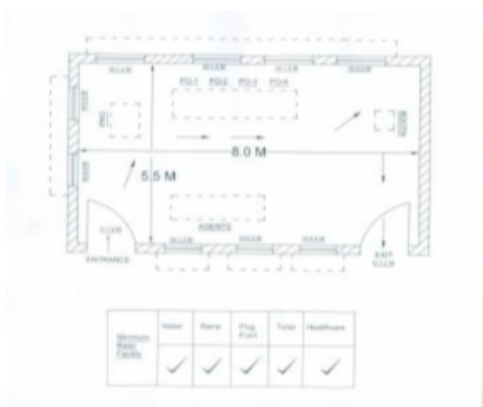

Cad View

Key MAP View