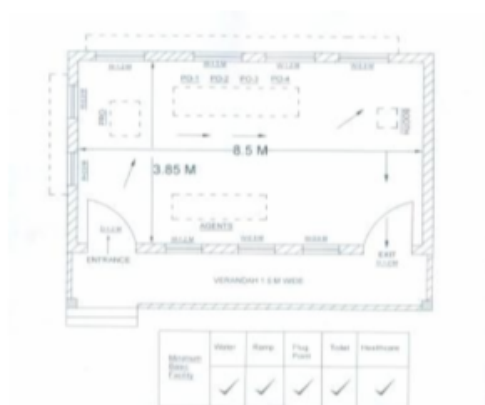

নির্বাচক নিবন্ধন আধিকারিকের স্বাক্ষর

Nazri Naksha

Google Map View

Polling Station Building Front View

Polling Station Front View

Cad View

Key MAP View

বিধানসভা নির্বাচনক্ষেত্রের নং, নাম : 139-ক্যানিং পূর্ব
ভাগ নং, নাম : 1-গঙ্গাচেরী দক্ষিণ (উত্তরাংশ)