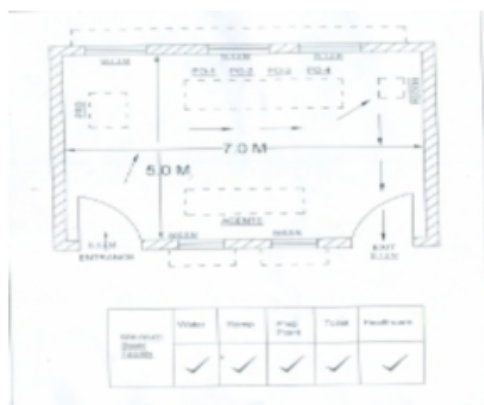

নির্বাচক নিবন্ধন আধিকারিকের স্বাক্ষর

Nazri Naksha

Google Map View

Polling Station Building Front View

Polling Station Front View

Cad View

Key MAP View

1	ZUB1433010	নাম : মিজানুর মোল্যা পিতার নাম : ময়জদ্দিন মোল্যা বাড়ির নং : n0004 বয়স : 37 লিঙ্গ : পুরুষ	ফটো উপলব্ধ	2	WB/15/106/294109	নাম : হাচিনা বিবি স্বামীর নাম : ময়জদ্দিন মোল্যা বাড়ির নং : n0004 বয়স : 62 লিঙ্গ : মহিলা	ফটো উপলব্ধ	3	ZUB2417426	নাম : ময়জদ্দিন মোল্যা পিতার নাম : মকবুল মোল্লা বাড়ির নং : n0004 বয়স : 59 লিঙ্গ : পুরুষ	ফটো উপলব্ধ
4	FFL2752558	নাম : মদিনা মোল্লা স্বামীর নাম : সফিরদ্দিন মোল্যা বাড়ির নং : n0120 বয়স : 44 লিঙ্গ : মহিলা	ফটো উপলব্ধ	5	ZUB2045250	নাম : ছায়মা খাতুন স্বামীর নাম : নূর ইসলাম লস্কর বাড়ির নং : nং099 বয়স : 27 লিঙ্গ : মহিলা	ফটো উপলব্ধ	6	ZUB1555952	নাম : আজমিরা খাতুন স্বামীর নাম : হাসান আলি সরদার বাড়ির নং : n0167 বয়স : 28 লিঙ্গ : মহিলা	ফটো উপলব্ধ
7	ZUB3031887	নাম : রকেয়া খান স্বামীর নাম : মাল্লান খান বাড়ির নং : n0027 বয়স : 50 লিঙ্গ : মহিলা	ফটো উপলব্ধ	8	ZUB2168136	নাম : মাল্লান খান পিতার নাম : এজদান খান বাড়ির নং : n0027 বয়স : 53 লিঙ্গ : পুরুষ	ফটো উপলব্ধ	9	ZUB2042893	নাম : বাইজুর রহমান খামারু পিতার নাম : বরকতুল্লা খামারু বাড়ির নং : n0233 বয়স : 26 লিঙ্গ : পুরুষ	ফটো উপলব্ধ
10	ZUB2975589	নাম : আব্দুররজান খামারু স্বামীর নাম : বাইজুর রহমান খামারু বাড়ির নং : এনএন 0072 বয়স : 23 লিঙ্গ : মহিলা	ফটো উপলব্ধ	11	ZUB2728897	নাম : রাকিবুল গাজী পিতার নাম : আবুল ফারাক গাজী বাড়ির নং : এন0148 বয়স : 23 লিঙ্গ : পুরুষ	ফটো উপলব্ধ	12	ZUB1556273	নাম : রকেয়া গাজী স্বামীর নাম : আবুল ফারাক গাজী বাড়ির নং : n0148 বয়স : 34 লিঙ্গ : মহিলা	ফটো উপলব্ধ
13	ZUB1307578	নাম : আবুল ফারাক গাজী পিতার নাম : মাহরম গাজী বাড়ির নং : n0148 বয়স : 33 লিঙ্গ : পুরুষ	ফটো উপলব্ধ	14	ZUB1188879	নাম : মাহরম গাজী স্বামীর নাম : হাকিম গাজী বাড়ির নং : n0148 বয়স : 72 লিঙ্গ : মহিলা	ফটো উপলব্ধ	15	ZUB1189158	নাম : নবীন গাজী পিতার নাম : হাকিম গাজী বাড়ির নং : n0148 বয়স : 33 লিঙ্গ : পুরুষ	ফটো উপলব্ধ
16	ZUB1556281	নাম : মিনারা নাইয়া গাজী স্বামীর নাম : নবীন গাজী বাড়ির নং : n0151 বয়স : 38 লিঙ্গ : মহিলা	ফটো উপলব্ধ	17	ZUB1782929	নাম : আজমিরা ঢালী স্বামীর নাম : রউপ আলি ঢালী বাড়ির নং : n0064 বয়স : 31 লিঙ্গ : মহিলা	ফটো উপলব্ধ	18	ZUB1014687	নাম : তহিদ লস্কর পিতার নাম : মহিত লস্কর বাড়ির নং : n0064 বয়স : 36 লিঙ্গ : পুরুষ	ফটো উপলব্ধ
19	ZUB1014745	নাম : হাবিব ঢালি পিতার নাম : কাসেম ঢালী বাড়ির নং : n0064 বয়স : 32 লিঙ্গ : পুরুষ	ফটো উপলব্ধ	20	ZUB1016666	নাম : রউপ আলি ঢালী পিতার নাম : কাসেম ঢালী বাড়ির নং : n0064 বয়স : 36 লিঙ্গ : পুরুষ	ফটো উপলব্ধ	21	ZUB2167369	নাম : রিজিয়া ঢালী স্বামীর নাম : কাসেম ঢালী বাড়ির নং : n0064 বয়স : 61 লিঙ্গ : মহিলা	ফটো উপলব্ধ
22	ZUB2167377	নাম : কাসেম ঢালী পিতার নাম : সামসুদ্দিন ঢালী বাড়ির নং : n0064 বয়স : 66 লিঙ্গ : পুরুষ	ফটো উপলব্ধ	23	ZUB1782382	নাম : রুনা পারভীন লস্কর স্বামীর নাম : তহিদ লস্কর বাড়ির নং : n0064 বয়স : 30 লিঙ্গ : মহিলা	ফটো উপলব্ধ	24	ZUB1782358	নাম : তুহিনারা পিয়াদা স্বামীর নাম : মিজানুর পিয়াদা বাড়ির নং : n0032 বয়স : 29 লিঙ্গ : মহিলা	ফটো উপলব্ধ
25	ZUB1781715	নাম : লায়েব আলি পিয়াদা পিতার নাম : মজিদ পিয়াদা বাড়ির নং : n0030 বয়স : 27 লিঙ্গ : পুরুষ	ফটো উপলব্ধ	26	ZUB1782549	নাম : রকেয়া পিয়াদা স্বামীর নাম : মফিজুল পিয়াদা বাড়ির নং : n0031 বয়স : 32 লিঙ্গ : মহিলা	ফটো উপলব্ধ	27	ZUB1781780	নাম : আজিজুল পিয়াদা পিতার নাম : আকাজ পিয়াদা বাড়ির নং : n0031 বয়স : 31 লিঙ্গ : পুরুষ	ফটো উপলব্ধ
28	ZUB1781798	নাম : মফিজুল পিয়াদা পিতার নাম : আকাজ পিয়াদা বাড়ির নং : n0031 বয়স : 31 লিঙ্গ : পুরুষ	ফটো উপলব্ধ	29	ZUB1781806	নাম : রেজাউল পিয়াদা পিতার নাম : আকাজ পিয়াদা বাড়ির নং : n0031 বয়স : 25 লিঙ্গ : পুরুষ	ফটো উপলব্ধ	30	ZUB2903961	নাম : আসরাফ পিয়াদা পিতার নাম : মাদার পিয়াদা বাড়ির নং : n0033 বয়স : 53 লিঙ্গ : পুরুষ	ফটো উপলব্ধ