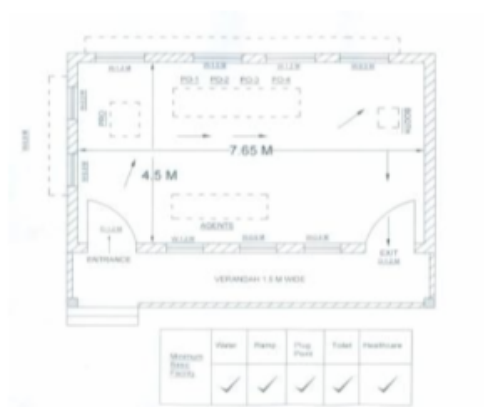

নির্বাচক নিবন্ধন আধিকারিকের স্বাক্ষর

Nazri Naksha

Google Map View

Polling Station Building Front View

Polling Station Front View

Cad View

Key MAP View

1 নাম : মইদুল ইসলাম মোল্লা পিতার নাম: গোলাম রসুল মোল্লা বাড়ির নং : n0021 বয়স : 38 লিঙ্গ : পুরুষ	ZUB1017607 ফটো উপলব্ধ	2 নাম : মমতাজ বিবি মোল্লা স্বামীর নাম: মনিরুল ইসলাম মোল্লা বাড়ির নং : n0021 বয়স : 45 লিঙ্গ : মহিলা	FFL2318574 ফটো উপলব্ধ	3 নাম : মনিরুল ইসলাম মোল্লা পিতার নাম: গোলাম হোসেন মোল্লা বাড়ির নং : n0021 বয়স : 49 লিঙ্গ : পুরুষ	ZUB2196244 ফটো উপলব্ধ
4 নাম : হাসিনা মোল্লা স্বামীর নাম: গোলাম হোসেন মোল্লা বাড়ির নং : n0021 বয়স : 79 লিঙ্গ : মহিলা	ZUB2201325 ফটো উপলব্ধ	5 নাম : রাবিয়া মোলা স্বামীর নাম: আবুল ফারাক মোল্লা মোল্লা বাড়ির নং : n0021 বয়স : 57 লিঙ্গ : মহিলা	ZUB2202547 ফটো উপলব্ধ	6 নাম : আবদুল মনন মোলা পিতার নাম: গোলাম হোসেন মোল্লা বাড়ির নং : n0021 বয়স : 52 লিঙ্গ : পুরুষ	FFL2318566 ফটো উপলব্ধ
7 নাম : ইকবাল হোসেন মোল্লা পিতার নাম: মনিরুল ইসলাম মোল্লা বাড়ির নং : এন0021 বয়স : 23 লিঙ্গ : পুরুষ	ZUB2857613 ফটো উপলব্ধ	8 নাম : তাজমিরা হালদার স্বামীর নাম: আনাবুল হালদার বাড়ির নং : n0021 বয়স : 36 লিঙ্গ : মহিলা	ZUB1189703 ফটো উপলব্ধ	9 নাম : আবুল ফারাক মোলা পিতার নাম: গোলাম হোসেন মোল্লা মোল্লা বাড়ির নং : n0021 বয়স : 61 লিঙ্গ : পুরুষ	ZUB2202562 ফটো উপলব্ধ
10 নাম : মিহিরা খাতুন মোল্লা স্বামীর নাম: আব্দুল মান্নান মোল্লা বাড়ির নং : n0021 বয়স : 35 লিঙ্গ : মহিলা	ZUB1784628 ফটো উপলব্ধ	11 নাম : সেরিনা মোল্লা স্বামীর নাম: মইদুল ইসলাম মোল্লা বাড়ির নং : n0021 বয়স : 35 লিঙ্গ : মহিলা	ZUB1784818 ফটো উপলব্ধ	12 নাম : খাদিজা লস্কর স্বামীর নাম: সরিফ ল লস্কর বাড়ির নং : এন0031 বয়স : 23 লিঙ্গ : মহিলা	ZUB2727980 ফটো উপলব্ধ
13 নাম : ছালেহার লস্কর স্বামীর নাম: উছমান আলি লস্কর বাড়ির নং : n0031 বয়স : 61 লিঙ্গ : মহিলা	ZUB2579977 ফটো উপলব্ধ	14 নাম : উছমান আলি লস্কর পিতার নাম: উজল লস্কর বাড়ির নং : n0031 বয়স : 83 লিঙ্গ : পুরুষ	ZUB2579746 ফটো উপলব্ধ	15 নাম : সরিফুল লস্কর পিতার নাম: উছমান আলি লস্কর বাড়ির নং : n0031 বয়স : 27 লিঙ্গ : পুরুষ	ZUB1897586 ফটো উপলব্ধ
16 নাম : সেরাজুল লস্কর পিতার নাম: উছমান আলি লস্কর বাড়ির নং : n0031 বয়স : 35 লিঙ্গ : পুরুষ	ZUB1016898 ফটো উপলব্ধ	17 নাম : সেখ গওসুল আলম পিতার নাম: সেখ আরাফ আলী বাড়ির নং : n0218 বয়স : 31 লিঙ্গ : পুরুষ	ZUB1434281 ফটো উপলব্ধ	18 নাম : আরিফুল ইসলাম লস্কর পিতার নাম: আন্কার আলি লস্কর বাড়ির নং : 72 বয়স : 26 লিঙ্গ : পুরুষ	ZUB2019826 ফটো উপলব্ধ
19 নাম : ফরিদা বিবি খাতুন স্বামীর নাম: সাইফুদ্দিন হালদার বাড়ির নং : 238 বয়স : 37 লিঙ্গ : মহিলা	ZUB1308279 ফটো উপলব্ধ	20 নাম : আজিমেন খাঁন স্বামীর নাম: আরজেল খাঁন বাড়ির নং : n0045 বয়স : 60 লিঙ্গ : মহিলা	ZUB2580165 ফটো উপলব্ধ	21 নাম : জহিরুল খাঁন পিতার নাম: আরজেল খাঁন বাড়ির নং : n0045 বয়স : 37 লিঙ্গ : পুরুষ	ZUB1190305 ফটো উপলব্ধ
22 নাম : রুহুলআমিন খাঁন পিতার নাম: জবেদালী খাঁন বাড়ির নং : n0045 বয়স : 57 লিঙ্গ : পুরুষ	WB/15/106/399800 ফটো উপলব্ধ	23 নাম : মরিয়ান খাঁন স্বামীর নাম: রুহুলআমিন খাঁন বাড়ির নং : n0045 বয়স : 51 লিঙ্গ : মহিলা	WB/15/106/399467 ফটো উপলব্ধ	24 নাম : সরিফুল খান পিতার নাম: আরজেল খান বাড়ির নং : n0045 বয়স : 41 লিঙ্গ : পুরুষ	FFL3002532 ফটো উপলব্ধ
25 নাম : ছাকিনা খান স্বামীর নাম: সরিফুল খান বাড়ির নং : 45 বয়স : 36 লিঙ্গ : মহিলা	FFL3002540 ফটো উপলব্ধ	26 নাম : আরজেল খাঁ পিতার নাম: জবেদালী খাঁন বাড়ির নং : n0045 বয়স : 65 লিঙ্গ : পুরুষ	ZUB2192789 ফটো উপলব্ধ	27 নাম : মনজুরা খাতুন স্বামীর নাম: রাহুল আমিন খাঁন বাড়ির নং : এন0045 বয়স : 29 লিঙ্গ : মহিলা	ZUB2727972 ফটো উপলব্ধ
28 নাম : আরজিনা গাইন স্বামীর নাম: মোঃ হাফিজউদ্দিন গাইন বাড়ির নং : n0046 বয়স : 36 লিঙ্গ : মহিলা	ZUB0548321 ফটো উপলব্ধ	29 নাম : মোকার আলি গাইন পিতার নাম: মনিরুদ্দিন গাইন বাড়ির নং : এন053 বয়স : 61 লিঙ্গ : পুরুষ	ZUB2195675 ফটো উপলব্ধ	30 নাম : আমজাদ হোসেন গাইন পিতার নাম: আবদুল ওহাব গায়ন বাড়ির নং : ইটখোলা বয়স : 35 লিঙ্গ : পুরুষ	ZUB1017326 ফটো উপলব্ধ