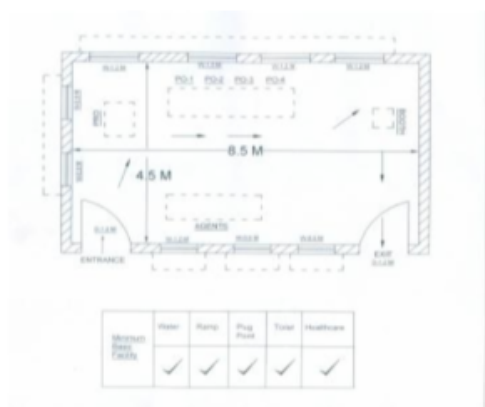

নির্বাচক নিবন্ধন আধিকারিকের স্বাক্ষর

Nazri Naksha

Google Map View

Polling Station Building Front View

Polling Station Front View

Cad View

Key MAP View

1 নাম : সালমা খাতুন স্বামীর নাম: আয়জদ্দিন গাজী বাড়ির নং : n0221 বয়স : 26 লিঙ্গ : মহিলা	ZUB1948306 ফটো উপলব্ধ	2 নাম : রোকিয়া খাতুন স্বামীর নাম: নজরুল মিস্ত্রি বাড়ির নং : এন00147 বয়স : 25 লিঙ্গ : মহিলা	ZUB2840130 ফটো উপলব্ধ	3 নাম : মনসুরা খাতুন স্বামীর নাম: হাসানুর গাজী বাড়ির নং : এন0222 বয়স : 27 লিঙ্গ : মহিলা	ZUB1948405 ফটো উপলব্ধ
4 নাম : মাফুজা খাতুন স্বামীর নাম: মহিবুল্লা গাজী বাড়ির নং : এন0222 বয়স : 30 লিঙ্গ : মহিলা	ZUB1948314 ফটো উপলব্ধ	5 নাম : রোকিয়া খাতুন স্বামীর নাম: ইলিয়াস মিস্ত্রি বাড়ির নং : এন000 বয়স : 22 লিঙ্গ : মহিলা	ZUB2839900 ফটো উপলব্ধ	6 নাম : তুহিনা খাতুন স্বামীর নাম: মোঃ সাইফুল গাজী বাড়ির নং : এন0087 বয়স : 25 লিঙ্গ : মহিলা	ZUB2811636 ফটো উপলব্ধ
7 নাম : রওসানারা খাতুন মিস্ত্রি স্বামীর নাম: সাহাজান মিস্ত্রি বাড়ির নং : এন0054 বয়স : 29 লিঙ্গ : মহিলা	ZUB2063303 ফটো উপলব্ধ	8 নাম : মনিকুল গাজী পিতার নাম: আজগার আলি গাজী বাড়ির নং : n0266 বয়স : 23 লিঙ্গ : পুরুষ	ZUB2006625 ফটো উপলব্ধ	9 নাম : মোঃ আসানুর গাজী পিতার নাম: আয়নাল গাজী বাড়ির নং : 152 বয়স : 27 লিঙ্গ : পুরুষ	ZUB2006690 ফটো উপলব্ধ
10 নাম : মনিকুল গাজী পিতার নাম: নূর হোসেন গাজী বাড়ির নং : এন0087 বয়স : 28 লিঙ্গ : পুরুষ	ZUB1948520 ফটো উপলব্ধ	11 নাম : আয়নাল গাজী পিতার নাম: ছপের গাজী বাড়ির নং : 152 বয়স : 66 লিঙ্গ : পুরুষ	ZUB1948595 ফটো উপলব্ধ	12 নাম : আমিনা খাতুন গাজী স্বামীর নাম: আক্বাজ গাজী বাড়ির নং : n0224 বয়স : 28 লিঙ্গ : মহিলা	ZUB1948330 ফটো উপলব্ধ
13 নাম : সফিকুল গাজী পিতার নাম: হাসের গাজী বাড়ির নং : বয়স : 33 লিঙ্গ : পুরুষ	ZUB1948462 ফটো উপলব্ধ	14 নাম : সহিদুল গাজী পিতার নাম: হাসের গাজী বাড়ির নং : বয়স : 42 লিঙ্গ : পুরুষ	ZUB1948678 ফটো উপলব্ধ	15 নাম : সারাহুল গাজী পিতার নাম: আক্ববর গাজী বাড়ির নং : এন0096 বয়স : 22 লিঙ্গ : পুরুষ	ZUB2811727 ফটো উপলব্ধ
16 নাম : নূর হোসেন গাজী পিতার নাম: নূরসাদ গাজী বাড়ির নং : এন0095 বয়স : 27 লিঙ্গ : পুরুষ	ZUB1948447 ফটো উপলব্ধ	17 নাম : নাজিরা গাজী স্বামীর নাম: সালাউদ্দিন গাজী বাড়ির নং : এন0092 বয়স : 22 লিঙ্গ : মহিলা	ZUB2840023 ফটো উপলব্ধ	18 নাম : অনোয়ারা গাজী স্বামীর নাম: ছাদাম গাজী বাড়ির নং : এন0092 বয়স : 25 লিঙ্গ : মহিলা	ZUB2826212 ফটো উপলব্ধ
19 নাম : সুব্রত গায়েন পিতার নাম: গৌরহরি গায়েন বাড়ির নং : GANTI PURBA PARA বয়স : 38 লিঙ্গ : পুরুষ	FFL2748119 ফটো উপলব্ধ	20 নাম : প্রমিলা গাইন স্বামীর নাম: রামপ্রসাদ গাইন বাড়ির নং : n0064 বয়স : 42 লিঙ্গ : মহিলা	FFL2314920 ফটো উপলব্ধ	21 নাম : চন্দনা গাইন স্বামীর নাম: আমজেদ আলি মন্ডল বাড়ির নং : n0064 বয়স : 42 লিঙ্গ : মহিলা	FFL2314912 ফটো উপলব্ধ
22 নাম : লক্ষী দাস স্বামীর নাম: বিশ্বনাথ দাস বাড়ির নং : n0064 বয়স : 49 লিঙ্গ : মহিলা	FFL2473114 ফটো উপলব্ধ	23 নাম : বিপ্লব গায়েন পিতার নাম: বলরাম গায়েন বাড়ির নং : n0064 বয়স : 36 লিঙ্গ : পুরুষ	FFL2986412 ফটো উপলব্ধ	24 নাম : সুপ্রভাত গায়েন পিতার নাম: বলরাম গায়েন বাড়ির নং : n0064 বয়স : 51 লিঙ্গ : পুরুষ	WB/15/106/276272 ফটো উপলব্ধ
25 নাম : প্রকৃতি গায়েন পিতার নাম: রামপ্রসাদ গায়েন বাড়ির নং : n0064 বয়স : 29 লিঙ্গ : পুরুষ	ZUB1660786 ফটো উপলব্ধ	26 নাম : রামপ্রসাদ গায়েন পিতার নাম: বলরাম গায়েন বাড়ির নং : n0064 বয়স : 59 লিঙ্গ : পুরুষ	WB/15/106/276137 ফটো উপলব্ধ	27 নাম : ভীম গায়েন পিতার নাম: গৌরহরি গায়েন বাড়ির নং : n0030 বয়স : 54 লিঙ্গ : পুরুষ	FFL2830859 ফটো উপলব্ধ
28 নাম : মহাদেব গায়েন পিতার নাম: গৌরহরি গায়েন বাড়ির নং : n0030 বয়স : 57 লিঙ্গ : পুরুষ	FFL2830842 ফটো উপলব্ধ	29 নাম : শচী গায়েন স্বামীর নাম: গৌরহরি গায়েন বাড়ির নং : n0030 বয়স : 88 লিঙ্গ : মহিলা	FFL2830834 ফটো উপলব্ধ	30 নাম : দেবশীস গায়েন পিতার নাম: ভীম গায়েন বাড়ির নং : এন0030 বয়স : 24 লিঙ্গ : পুরুষ	ZUB2736064 ফটো উপলব্ধ