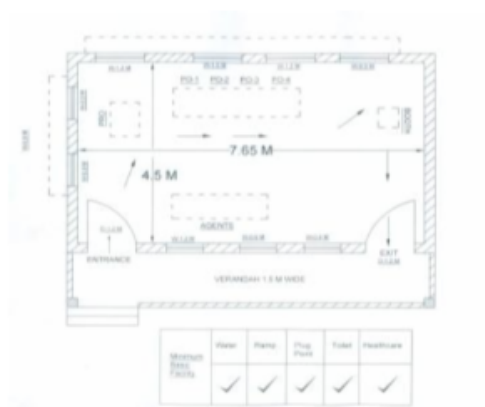

নির্বাচক নিবন্ধন আধিকারিকের স্বাক্ষর

Nazri Naksha

Google Map View

Polling Station Building Front View

Polling Station Front View

Cad View

Key MAP View

বিধানসভা নির্বাচনক্ষেত্রের নং, নাম : 139-ক্যানিং পূর্ব
ভাগ নং, নাম : 1-পারগাঁজী মোল্যা পাড়া