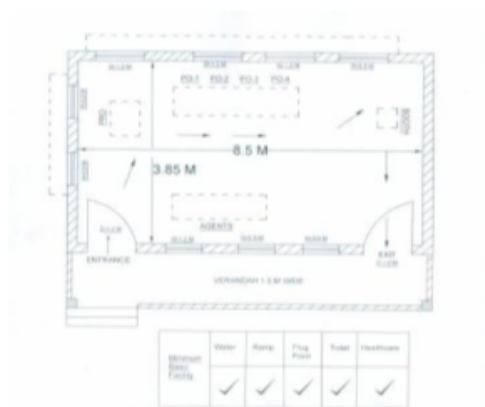

নির্বাচক নিবন্ধন আধিকারিকের স্বাক্ষর

Nazri Naksha

Google Map View

Polling Station Building Front View

Polling Station Front View

Cad View

Key MAP View

1	ZUB1561836	নাম : সনেকা সরদার স্বামীর নাম: চামু সরদার বাড়ির নং : n0215 বয়স : 49 লিঙ্গ : মহিলা	ফটো উপলব্ধ	2	FFL1511401	নাম : চামু সরদার পিতার নাম: বিদেশী সরদার বাড়ির নং : n0215 বয়স : 53 লিঙ্গ : পুরুষ	ফটো উপলব্ধ	3	WB/15/106/441758	নাম : মনোরালী সেখ পিতার নাম: ফতু সেখ বাড়ির নং : n0331 বয়স : 81 লিঙ্গ : পুরুষ	ফটো উপলব্ধ
4	ZUB1028299	নাম : সাহিদা বিবি স্বামীর নাম: আলেম বারি সেখ বাড়ির নং : n0330 বয়স : 53 লিঙ্গ : মহিলা	ফটো উপলব্ধ	5	ZUB2774743	নাম : সারদা সরদার পিতার নাম: চামু সরদার বাড়ির নং : এন0215 বয়স : 24 লিঙ্গ : মহিলা	ফটো উপলব্ধ	6	ZUB0883462	নাম : নাজমা গায়েন স্বামীর নাম: আবুল গায়েন বাড়ির নং : n0381 বয়স : 45 লিঙ্গ : মহিলা	ফটো উপলব্ধ
7	ZUB1195577	নাম : মনোয়ারা লস্কর স্বামীর নাম: এসারআলী লস্কর বাড়ির নং : n0362 বয়স : 36 লিঙ্গ : মহিলা	ফটো উপলব্ধ	8	ZUB2774958	নাম : মোরছালিনা মিদে স্বামীর নাম: মনিরুল মিদে বাড়ির নং : - বয়স : 28 লিঙ্গ : মহিলা	ফটো উপলব্ধ	9	ZUB2774297	নাম : আবদুল আজিজ মোল্যা পিতার নাম: আবুল আলি মোল্যা বাড়ির নং : এন0169 বয়স : 23 লিঙ্গ : পুরুষ	ফটো উপলব্ধ
10	FFL2988624	নাম : সাহাওয়ান মোল্যা পিতার নাম: আবুল আলি মোল্যা বাড়ির নং : N0169 বয়স : 40 লিঙ্গ : পুরুষ	ফটো উপলব্ধ	11	ZUB0586701	নাম : আরসেদ মোল্যা পিতার নাম: ছপের আলি মোল্যা বাড়ির নং : N0169 বয়স : 40 লিঙ্গ : পুরুষ	ফটো উপলব্ধ	12	ZUB2275691	নাম : আবুল আলি মোল্যা পিতার নাম: ছোপান মোল্যা বাড়ির নং : N0169 বয়স : 67 লিঙ্গ : পুরুষ	ফটো উপলব্ধ
13	FFL2485159	নাম : আরজিনা মোল্যা স্বামীর নাম: আরসেদ আলি মোল্যা বাড়ির নং : এন0169 বয়স : 32 লিঙ্গ : মহিলা	ফটো উপলব্ধ	14	ZUB1026509	নাম : খালেদা মোল্যা স্বামীর নাম: মোরসেদ মোল্যা বাড়ির নং : n0169 বয়স : 37 লিঙ্গ : মহিলা	ফটো উপলব্ধ	15	ZUB1026384	নাম : আসরাফ মোল্যা পিতার নাম: আবুল আলি মোল্যা বাড়ির নং : N0169 বয়স : 35 লিঙ্গ : পুরুষ	ফটো উপলব্ধ
16	ZUB2275345	নাম : ছফের আলি মোল্যা পিতার নাম: ছোপান মোল্যা বাড়ির নং : n0169 বয়স : 35 লিঙ্গ : পুরুষ	ফটো উপলব্ধ	17	ZUB1790443	নাম : আব্দুল রসিদ মোল্যা পিতার নাম: ছপের আলি মোল্যা বাড়ির নং : n0169 বয়স : 27 লিঙ্গ : পুরুষ	ফটো উপলব্ধ	18	ZUB1026392	নাম : ছায়রা বিবি স্বামীর নাম: আসরাফ মোল্যা বাড়ির নং : n0169 বয়স : 35 লিঙ্গ : মহিলা	ফটো উপলব্ধ
19	ZUB1790450	নাম : আব্দুল মোমিন মোল্যা পিতার নাম: ছোপের আলি মোল্যা বাড়ির নং : n0169 বয়স : 30 লিঙ্গ : পুরুষ	ফটো উপলব্ধ	20	WB/15/106/285023	নাম : হাসিনা মোল্যা স্বামীর নাম: ছপের মোল্যা বাড়ির নং : n0169 বয়স : 55 লিঙ্গ : মহিলা	ফটো উপলব্ধ	21	ZUB0586719	নাম : মোরসেদ মোল্যা পিতার নাম: ছপের আলি মোল্যা বাড়ির নং : n0169 বয়স : 36 লিঙ্গ : পুরুষ	ফটো উপলব্ধ
22	ZUB2230050	নাম : আসুরা মোল্যা স্বামীর নাম: আবুল আলি মোল্যা বাড়ির নং : N0169 বয়স : 60 লিঙ্গ : মহিলা	ফটো উপলব্ধ	23	ZUB1312636	নাম : তাজমিরা মোল্যা স্বামীর নাম: সাহাওয়ান মোল্যা বাড়ির নং : N0169 বয়স : 35 লিঙ্গ : মহিলা	ফটো উপলব্ধ	24	FFL1481571	নাম : আলিয়া মোল্যা স্বামীর নাম: এনহান মোল্যা বাড়ির নং : n0169 বয়স : 53 লিঙ্গ : মহিলা	ফটো উপলব্ধ
25	ZUB2913150	নাম : আছমা মোল্যা পিতার নাম: আবুল আলি মোল্যা বাড়ির নং : এন0169 বয়স : 46 লিঙ্গ : মহিলা	ফটো উপলব্ধ	26	ZUB2714236	নাম : টুনা সরদার পিতার নাম: কল্পনা সরদার বাড়ির নং : এন0112 বয়স : 33 লিঙ্গ : পুরুষ	ফটো উপলব্ধ	27	ZUB2561199	নাম : মিনতি কর্মকার পিতার নাম: সুজন কর্মকার বাড়ির নং : n0112 বয়স : 32 লিঙ্গ : মহিলা	ফটো উপলব্ধ
28	ZUB1901008	নাম : শর্মিষ্ঠা কর্মকার স্বামীর নাম: প্রদীপ কর্মকার বাড়ির নং : n0357 বয়স : 29 লিঙ্গ : মহিলা	ফটো উপলব্ধ	29	ZUB1791136	নাম : শেফালী কর্মকার স্বামীর নাম: উত্তম কর্মকার বাড়ির নং : n0292 বয়স : 30 লিঙ্গ : মহিলা	ফটো উপলব্ধ	30	ZUB1791201	নাম : কাজল কর্মকার পিতার নাম: সুজন কর্মকার বাড়ির নং : n0112 বয়স : 28 লিঙ্গ : মহিলা	ফটো উপলব্ধ