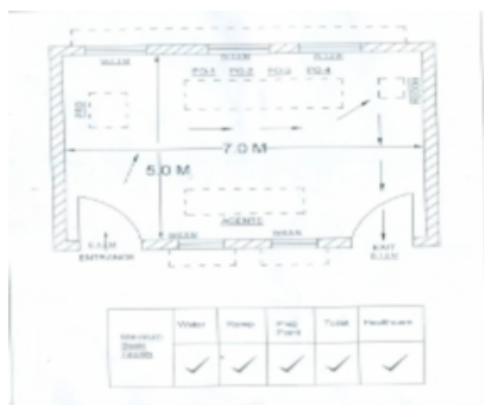

নির্বাচক নিবন্ধন আধিকারিকের স্বাক্ষর

Nazri Naksha

Google Map View

Polling Station Building Front View

Polling Station Front View

Cad View

Key MAP View

1	ZUB0883496	নাম : ছামিনা গায়েন স্বামীর নাম: আবুজাফর গায়েন বাড়ির নং : - বয়স : 41 লিঙ্গ : মহিলা	ফটো উপলব্ধ	2	ZUB0905257	নাম : ছায়মা তরফদার পিতার নাম: আলি আকবর তরফদার বাড়ির নং : n0132 বয়স : 30 লিঙ্গ : মহিলা	ফটো উপলব্ধ	3	ZUB0884841	নাম : রিজিয়া বেগম স্বামীর নাম: হাশেম সেখ বাড়ির নং : n006 বয়স : 30 লিঙ্গ : মহিলা	ফটো উপলব্ধ
4	ZUB1662311	নাম : তরিকুল ইসলাম গায়েন পিতার নাম: আজিবুর গায়েন বাড়ির নং : n0005 বয়স : 29 লিঙ্গ : পুরুষ	ফটো উপলব্ধ	5	ZUB2232692	নাম : আজিবুর গাইন পিতার নাম: সাহারদ্দিন গাইন বাড়ির নং : n0005 বয়স : 55 লিঙ্গ : পুরুষ	ফটো উপলব্ধ	6	ZUB1028448	নাম : আতবজানবিবি খাতুন স্বামীর নাম: আলি মহম্মদ মোল্যা বাড়ির নং : n0115 বয়স : 40 লিঙ্গ : মহিলা	ফটো উপলব্ধ
7	ZUB2019586	নাম : জেসমিনা লক্কর স্বামীর নাম: গোলাম হুসেন লক্কর বাড়ির নং : 126 বয়স : 28 লিঙ্গ : মহিলা	ফটো উপলব্ধ	8	ZUB2089357	নাম : শাকিলা খান্নুত পিতার নাম: সুরজাহান মোক্কর বাড়ির নং : n0054 বয়স : 36 লিঙ্গ : মহিলা	ফটো উপলব্ধ	9	ZUB2566024	নাম : নাজমা খাতুন সরদার স্বামীর নাম: আয়নুর সরদার বাড়ির নং : n00245 বয়স : 27 লিঙ্গ : মহিলা	ফটো উপলব্ধ
10	ZUB1562321	নাম : হাসিবুর গাইন পিতার নাম: জমাত গাইন বাড়ির নং : n103 বয়স : 32 লিঙ্গ : পুরুষ	ফটো উপলব্ধ	11	ZUB2566164	নাম : রফিক গাইন পিতার নাম: মো: লায়েব গাইন বাড়ির নং : N00198 বয়স : 24 লিঙ্গ : পুরুষ	ফটো উপলব্ধ	12	ZUB2568533	নাম : ছায়মা গাইন স্বামীর নাম: মোনিরুল গাইন বাড়ির নং : n0037 বয়স : 26 লিঙ্গ : মহিলা	ফটো উপলব্ধ
13	ZUB1029271	নাম : রিয়াজুল গাইন পিতার নাম: ছায়েম গাইন বাড়ির নং : n0037 বয়স : 39 লিঙ্গ : পুরুষ	ফটো উপলব্ধ	14	ZUB0593731	নাম : মোকাদ্দেছ গাইন পিতার নাম: আচাদ আলি গাইন বাড়ির নং : n0108 বয়স : 37 লিঙ্গ : পুরুষ	ফটো উপলব্ধ	15	ZUB2568558	নাম : সালেমা গাইন পিতার নাম: ছায়েম গাইন বাড়ির নং : n0037 বয়স : 25 লিঙ্গ : মহিলা	ফটো উপলব্ধ
16	ZUB1440676	নাম : নূর মহাম্মাদ গাইন পিতার নাম: জমাত গাইন বাড়ির নং : n006 বয়স : 32 লিঙ্গ : পুরুষ	ফটো উপলব্ধ	17	ZUB2566073	নাম : হাবিবুর গাইন পিতার নাম: জমাত গাইন বাড়ির নং : n00103 বয়স : 25 লিঙ্গ : পুরুষ	ফটো উপলব্ধ	18	ZUB2817542	নাম : মজিরন তরফদার পিতার নাম: হাসিনা তরফদার বাড়ির নং : 0058 বয়স : 22 লিঙ্গ : মহিলা	ফটো উপলব্ধ
19	ZUB2817435	নাম : সরিফ ল মোল্লা পিতার নাম: জিযকুল মোল্লা বাড়ির নং : 0064 বয়স : 21 লিঙ্গ : পুরুষ	ফটো উপলব্ধ	20	ZUB2007847	নাম : সাবানা গাইন স্বামীর নাম: হাসিবুর গাইন বাড়ির নং : 00 বয়স : 26 লিঙ্গ : মহিলা	ফটো উপলব্ধ	21	ZUB2775070	নাম : সাবিনা গাইন পিতার নাম: মোহর আলি গাইন বাড়ির নং : এন0109 বয়স : 29 লিঙ্গ : মহিলা	ফটো উপলব্ধ
22	ZUB2775088	নাম : ইনজামুল গাইন পিতার নাম: লতিফ গাইন বাড়ির নং : এন0109 বয়স : 22 লিঙ্গ : পুরুষ	ফটো উপলব্ধ	23	ZUB0593947	নাম : সিরাজুল গাইন পিতার নাম: কালাম মন্ডল বাড়ির নং : এন0025 বয়স : 30 লিঙ্গ : পুরুষ	ফটো উপলব্ধ	24	ZUB2775179	নাম : সাবানা গাইন স্বামীর নাম: ইমরান গাইন বাড়ির নং : এন0236 বয়স : 24 লিঙ্গ : মহিলা	ফটো উপলব্ধ
25	ZUB2775039	নাম : সাইফুল গাইন পিতার নাম: আনারুল গাইন বাড়ির নং : এন0107 বয়স : 22 লিঙ্গ : পুরুষ	ফটো উপলব্ধ	26	ZUB2565349	নাম : হাফিজুল গাইন পিতার নাম: ছায়েম গাইন বাড়ির নং : N0037 বয়স : 27 লিঙ্গ : পুরুষ	ফটো উপলব্ধ	27	ZUB2817468	নাম : রিমা লক্কর পিতার নাম: অসরুল আলি লক্কর বাড়ির নং : 0098 বয়স : 26 লিঙ্গ : মহিলা	ফটো উপলব্ধ
28	ZUB0883470	নাম : সাদ্দাম হোসেন গাইন পিতার নাম: মোহর আলি গাইন বাড়ির নং : হাটবেরিয়া বয়স : 38 লিঙ্গ : পুরুষ	ফটো উপলব্ধ	29	ZUB1662428	নাম : রেহেনা গাইন স্বামীর নাম: সাদ্দাম হোসেন গাইন বাড়ির নং : হাটবেরিয়া বয়স : 28 লিঙ্গ : মহিলা	ফটো উপলব্ধ	30	ZUB1313501	নাম : আব্দুল খালেক গাইন পিতার নাম: মোহর আলি গাইন বাড়ির নং : n0192 বয়স : 44 লিঙ্গ : পুরুষ	ফটো উপলব্ধ