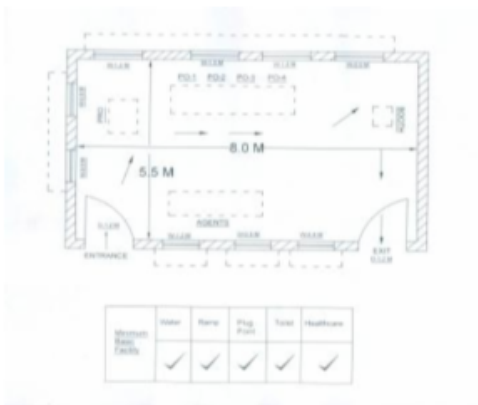

নির্বাচক নিবন্ধন আধিকারিকের স্বাক্ষর

Nazri Naksha

Google Map View

Polling Station Building Front View

Polling Station Front View

Cad View

Key MAP View

1 নাম : চমক বালু স্বামীর নাম: ফকিরচাঁদ সরদার বাড়ির নং : n0062 বয়স : 90 লিঙ্গ : মহিলা	ZUB2318590 ফটো উপলব্ধ	2 নাম : পরিতোষ সরদার পিতার নাম: ফকিরচাঁদ সরদার বাড়ির নং : n0062 বয়স : 63 লিঙ্গ : পুরুষ	ZUB2227809 ফটো উপলব্ধ	3 নাম : সুমিত্রা সরদার স্বামীর নাম: পরিতোষ সরদার বাড়ির নং : n0062 বয়স : 42 লিঙ্গ : মহিলা	ZUB0601542 ফটো উপলব্ধ
4 নাম : অমল সরদার পিতার নাম: পরিতোষ সরদার বাড়ির নং : n0062 বয়স : 24 লিঙ্গ : পুরুষ	ZUB2566909 ফটো উপলব্ধ	5 নাম : রেহেনা সেখ স্বামীর নাম: অহিজুল সেখ বাড়ির নং : N0140 বয়স : 26 লিঙ্গ : মহিলা	ZUB2567931 ফটো উপলব্ধ	6 নাম : আইজুল সেখ পিতার নাম: হাসানুর জামান সেখ বাড়ির নং : n0140 বয়স : 30 লিঙ্গ : পুরুষ	ZUB1313774 ফটো উপলব্ধ
7 নাম : লালু অধিকারী পিতার নাম: নরেন অধিকারী বাড়ির নং : N0164 বয়স : 26 লিঙ্গ : মহিলা	ZUB2567980 ফটো উপলব্ধ	8 নাম : মিজানুর কাজী পিতার নাম: আজিমালী কাজী বাড়ির নং : নং044 বয়স : 26 লিঙ্গ : পুরুষ	ZUB2844132 ফটো উপলব্ধ	9 নাম : সাহানুর কাজী পিতার নাম: আজিমালী কাজী বাড়ির নং : n0044 বয়স : 30 লিঙ্গ : পুরুষ	ZUB1793199 ফটো উপলব্ধ
10 নাম : বিলকিস কাজী স্বামীর নাম: জালাল কাজী বাড়ির নং : n0044 বয়স : 36 লিঙ্গ : মহিলা	ZUB1029966 ফটো উপলব্ধ	11 নাম : হাসানুর কাজী পিতার নাম: আজিমালী কাজী বাড়ির নং : n0044 বয়স : 38 লিঙ্গ : পুরুষ	ZUB0598755 ফটো উপলব্ধ	12 নাম : ফাতেমা কাসেমী স্বামীর নাম: আজিম কাজী বাড়ির নং : n0044 বয়স : 36 লিঙ্গ : মহিলা	WB/15/106/408491 ফটো উপলব্ধ
13 নাম : মহিমা কাজী স্বামীর নাম: আলাউদ্দিন কাজী বাড়ির নং : n0044 বয়স : 36 লিঙ্গ : মহিলা	ZUB1562495 ফটো উপলব্ধ	14 নাম : আলাউদ্দিন কাজী পিতার নাম: আজিমালী কাজী বাড়ির নং : n0044 বয়স : 35 লিঙ্গ : পুরুষ	ZUB1441625 ফটো উপলব্ধ	15 নাম : জালালউদ্দিন কাজী পিতার নাম: আজিমালী কাজী বাড়ির নং : n0044 বয়স : 42 লিঙ্গ : পুরুষ	ZUB0598748 ফটো উপলব্ধ
16 নাম : রোজিনা কাজী স্বামীর নাম: হাসানুর কাজী বাড়ির নং : n0044 বয়স : 35 লিঙ্গ : মহিলা	ZUB1662543 ফটো উপলব্ধ	17 নাম : সালিমা কাজী স্বামীর নাম: সাহানুর কাজী বাড়ির নং : n0044 বয়স : 28 লিঙ্গ : মহিলা	ZUB1793207 ফটো উপলব্ধ	18 নাম : সামিনা খাঁ পিতার নাম: আবুজাফর খাঁ বাড়ির নং : n0205 বয়স : 26 লিঙ্গ : মহিলা	ZUB2567345 ফটো উপলব্ধ
19 নাম : বিবেকানন্দ ঘোষ পিতার নাম: কালীপদ ঘোষ বাড়ির নং : এন0168 বয়স : 23 লিঙ্গ : পুরুষ	ZUB2775260 ফটো উপলব্ধ	20 নাম : প্রতিমা ঘোষ স্বামীর নাম: সঞ্জিব ঘোষ বাড়ির নং : এন0098 বয়স : 40 লিঙ্গ : মহিলা	ZUB1025972 ফটো উপলব্ধ	21 নাম : নাজমা বিবি তরফদার স্বামীর নাম: ইদ্রিস তরফদার বাড়ির নং : 00 বয়স : 43 লিঙ্গ : মহিলা	FFL1538537 ফটো উপলব্ধ
22 নাম : ইদ্রিস তরফদার পিতার নাম: এসারত তরফদার বাড়ির নং : 00 বয়স : 50 লিঙ্গ : পুরুষ	WB/15/106/285376 ফটো উপলব্ধ	23 নাম : মিনা সরদার স্বামীর নাম: বিভাস সরদার বাড়ির নং : n0035 বয়স : 25 লিঙ্গ : মহিলা	ZUB2566206 ফটো উপলব্ধ	24 নাম : মনুই দলুই মায়ের নাম: ভবানী দলুই দলুই বাড়ির নং : n0034 বয়স : 39 লিঙ্গ : পুরুষ	ZUB1030162 ফটো উপলব্ধ
25 নাম : আলো দলুই স্বামীর নাম: মনুই দলুই বাড়ির নং : n0034 বয়স : 39 লিঙ্গ : মহিলা	ZUB1850593 ফটো উপলব্ধ	26 নাম : চাঁদ মন্ডল পিতার নাম: জগু মন্ডল বাড়ির নং : n0034 বয়স : 41 লিঙ্গ : পুরুষ	ZUB0598839 ফটো উপলব্ধ	27 নাম : ভ্রমর দলুই পিতার নাম: বিনোদ দলুই বাড়ির নং : n0034 বয়স : 51 লিঙ্গ : পুরুষ	ZUB0598813 ফটো উপলব্ধ
28 নাম : সমর দোলুই পিতার নাম: বিনোদ দোলুই বাড়ির নং : n0034 বয়স : 59 লিঙ্গ : পুরুষ	ZUB0598797 ফটো উপলব্ধ	29 নাম : বিশ্বনাথ দলুই পিতার নাম: সুধনা দলুই বাড়ির নং : n0035 বয়স : 60 লিঙ্গ : পুরুষ	FFL2483725 ফটো উপলব্ধ	30 নাম : সোমবারী দলুই স্বামীর নাম: বিশ্বনাথ দলুই বাড়ির নং : n0035 বয়স : 51 লিঙ্গ : মহিলা	ZUB1353556 ফটো উপলব্ধ