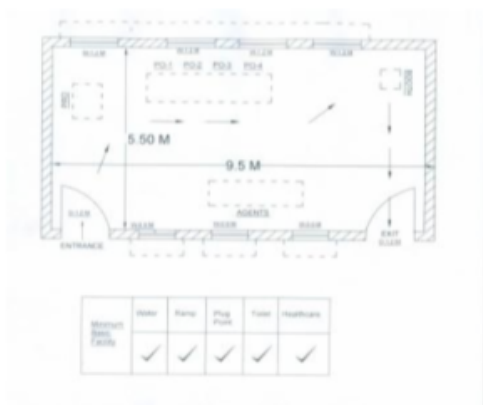

Cad View

Key MAP View