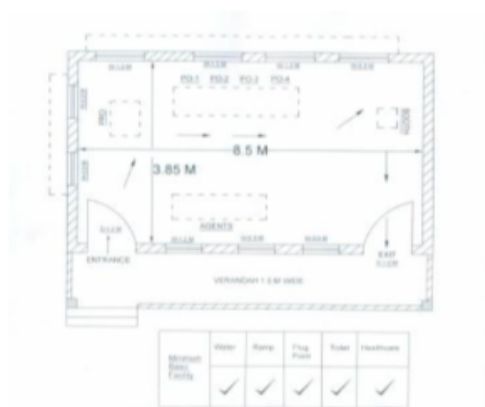

নির্বাচক নিবন্ধন আধিকারিকের স্বাক্ষর

Nazri Naksha

Google Map View

Polling Station Building Front View

Polling Station Front View

Cad View

Key MAP View

1 নাম : ইভানা গাজী স্বামীর নাম: আব্দুল মান্নান গাজী বাড়ির নং : n0142 বয়স : 37 লিঙ্গ : মহিলা	ZUB0884213 ফটো উপলব্ধ	2 নাম : আতাউর গাজী পিতার নাম: ছামুদালী গাজী বাড়ির নং : n0290 বয়স : 41 লিঙ্গ : পুরুষ	ZUB0885244 ফটো উপলব্ধ	3 নাম : আজিম খাতুন পিতার নাম: কওচার লস্কর বাড়ির নং : 00 বয়স : 36 লিঙ্গ : মহিলা	ZUB0887851 ফটো উপলব্ধ
4 নাম : মোজাহিত রহমান গাজী পিতার নাম: আতাউর গাজী বাড়ির নং : শুভ্রীহাট রঘুমারা পাড়া বয়স : 21 লিঙ্গ : পুরুষ	ZUB2836013 ফটো উপলব্ধ	5 নাম : আবুবক্কর কয়াল পিতার নাম: করিম কয়াল বাড়ির নং : এন0043 বয়স : 22 লিঙ্গ : পুরুষ	ZUB2823755 ফটো উপলব্ধ	6 নাম : যছিম কয়াল স্বামীর নাম: করিম কয়াল বাড়ির নং : n0043 বয়স : 58 লিঙ্গ : মহিলা	ZUB2957009 ফটো উপলব্ধ
7 নাম : ছাবিনা বিবি কয়াল স্বামীর নাম: আজগার কয়াল বাড়ির নং : n0257 বয়স : 38 লিঙ্গ : মহিলা	FFL3020971 ফটো উপলব্ধ	8 নাম : আজগার কয়াল পিতার নাম: কাশিম কয়াল বাড়ির নং : n0258 বয়স : 39 লিঙ্গ : পুরুষ	ZUB0631192 ফটো উপলব্ধ	9 নাম : লুতফার গাজী পিতার নাম: এচলেম গাজী বাড়ির নং : n0248 বয়স : 56 লিঙ্গ : পুরুষ	ZUB2276590 ফটো উপলব্ধ
10 নাম : ছুপান গাজী পিতার নাম: ইসলাম গাজী বাড়ির নং : n0248 বয়স : 42 লিঙ্গ : পুরুষ	ZUB1796069 ফটো উপলব্ধ	11 নাম : জাহানারা খাতুন পিতার নাম: আহাম্মদ মোল্যা বাড়ির নং : এন00415 বয়স : 32 লিঙ্গ : মহিলা	NVY0904284 ফটো উপলব্ধ	12 নাম : সাবিনা গাজী স্বামীর নাম: মুশারেফ গাজী বাড়ির নং : n0248 বয়স : 29 লিঙ্গ : মহিলা	ZUB1663657 ফটো উপলব্ধ
13 নাম : মুশারেফ গাজী পিতার নাম: লুতফার গাজী বাড়ির নং : n0248 বয়স : 31 লিঙ্গ : পুরুষ	ZUB1663673 ফটো উপলব্ধ	14 নাম : বিলকিস খাতুন স্বামীর নাম: গোলাম নবি মোম্যা বাড়ির নং : না 00385 বয়স : 23 লিঙ্গ : মহিলা	ZUB2778710 ফটো উপলব্ধ	15 নাম : মোবারক গাজী পিতার নাম: লুতফার গাজী বাড়ির নং : n0248 বয়স : 25 লিঙ্গ : পুরুষ	ZUB1796085 ফটো উপলব্ধ
16 নাম : সারুপ খাতুন স্বামীর নাম: আরসেদ আলি মোল্যা বাড়ির নং : n042 বয়স : 26 লিঙ্গ : মহিলা	ZUB2066868 ফটো উপলব্ধ	17 নাম : রেজিনা খাতুন স্বামীর নাম: নাজমুল মোল্যা বাড়ির নং : n0319 বয়স : 29 লিঙ্গ : মহিলা	ZUB1949635 ফটো উপলব্ধ	18 নাম : ফিরদাউস গাজী স্বামীর নাম: আলমগীর গাজী বাড়ির নং : n0076 বয়স : 28 লিঙ্গ : মহিলা	ZUB1902634 ফটো উপলব্ধ
19 নাম : মানুরা গাজী স্বামীর নাম: জাহাঙ্গীর গাজী বাড়ির নং : n0287 বয়স : 33 লিঙ্গ : মহিলা	ZUB1201821 ফটো উপলব্ধ	20 নাম : কালু গাজী পিতার নাম: আকবর গাজী বাড়ির নং : n0286 বয়স : 51 লিঙ্গ : পুরুষ	FFL2626570 ফটো উপলব্ধ	21 নাম : আমেনা গাজী স্বামীর নাম: কালু গাজী বাড়ির নং : n0285 বয়স : 40 লিঙ্গ : মহিলা	ZUB1202068 ফটো উপলব্ধ
22 নাম : রজব আলি গাজী পিতার নাম: আকবর গাজী বাড়ির নং : n0284 বয়স : 41 লিঙ্গ : পুরুষ	FFL2174464 ফটো উপলব্ধ	23 নাম : আকবর গাজী পিতার নাম: হারান গাজী বাড়ির নং : n0283 বয়স : 68 লিঙ্গ : পুরুষ	FFL1483122 ফটো উপলব্ধ	24 নাম : নাজমা গাজী স্বামীর নাম: রজব আলি গাজী বাড়ির নং : n0282 বয়স : 35 লিঙ্গ : মহিলা	ZUB1201813 ফটো উপলব্ধ
25 নাম : লোকমান গাজী পিতার নাম: এছলেম গাজী বাড়ির নং : n0249 বয়স : 61 লিঙ্গ : পুরুষ	WB/15/106/441499 ফটো উপলব্ধ	26 নাম : রমজান গাজী পিতার নাম: আক্তার গাজী বাড়ির নং : n0081 বয়স : 48 লিঙ্গ : পুরুষ	FFL1540574 ফটো উপলব্ধ	27 নাম : আলমগীর গাজী পিতার নাম: আবজেল গাজী বাড়ির নং : n0076 বয়স : 34 লিঙ্গ : পুরুষ	ZUB1198399 ফটো উপলব্ধ
28 নাম : আলেয়া খাতুন গাজী পিতার নাম: নজরুল গাজী বাড়ির নং : n0166 বয়স : 32 লিঙ্গ : মহিলা	ZUB1663731 ফটো উপলব্ধ	29 নাম : জাহাঙ্গীর গাজী পিতার নাম: আবজেল গাজী বাড়ির নং : n0076 বয়স : 36 লিঙ্গ : পুরুষ	ZUB1198480 ফটো উপলব্ধ	30 নাম : জাহানারা গাজী স্বামীর নাম: আবজেল গাজী বাড়ির নং : n0076 বয়স : 54 লিঙ্গ : মহিলা	WB/15/106/411143 ফটো উপলব্ধ