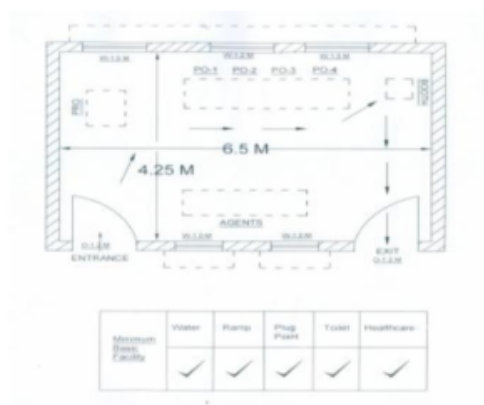

নির্বাচক নিবন্ধন আধিকারিকের স্বাক্ষর

Nazri Naksha

Google Map View

Polling Station Building Front View

Polling Station Front View

Cad View

Key MAP View

1 নাম : সিরাজুল খান পিতার নাম : আরজেত খান বাড়ির নং : n0052 বয়স : পুরুষ	ZUB1565597 ফটো উপলব্ধ	2 নাম : আমেনা খান স্বামীর নাম : আজিজুল খান বাড়ির নং : n0052 বয়স : 36 লিঙ্গ : মহিলা	ZUB1445659 ফটো উপলব্ধ	3 নাম : আজিজুল খান পিতার নাম : আরজেত খান বাড়ির নং : n0052 বয়স : 46 লিঙ্গ : পুরুষ	ZUB0622217 ফটো উপলব্ধ
4 নাম : আলি আকবর খান পিতার নাম : আরজেত আলি খান বাড়ির নং : n0052 বয়স : 44 লিঙ্গ : পুরুষ	ZUB0884395 ফটো উপলব্ধ	5 নাম : জাকির হোসেন সরদার পিতার নাম : জবেদালী সরদার বাড়ির নং : n0287 বয়স : 37 লিঙ্গ : পুরুষ	ZUB0884577 ফটো উপলব্ধ	6 নাম : ফরিদা খান স্বামীর নাম : সিরাজুল খান বাড়ির নং : n0052 বয়স : 25 লিঙ্গ : মহিলা	ZUB2455061 ফটো উপলব্ধ
7 নাম : ইমরান সরদার অন্যান্য : জাকির হোসেন সরদার বাড়ির নং : এন0287 বয়স : 25 লিঙ্গ : পুরুষ	ZUB2705044 ফটো উপলব্ধ	8 নাম : সরিফুল গায়েন পিতার নাম : রইচ আলি গায়েন বাড়ির নং : এন0052 বয়স : 24 লিঙ্গ : পুরুষ	ZUB2706869 ফটো উপলব্ধ	9 নাম : রেহেনা খাতুন স্বামীর নাম : আবুতালেব সেখ বাড়ির নং : এন00101 বয়স : 34 লিঙ্গ : মহিলা	ZUB1200336 ফটো উপলব্ধ
10 নাম : জিয়াবুল খান অন্যান্য : আলি আকবর খান বাড়ির নং : 0052 বয়স : 22 লিঙ্গ : পুরুষ	ZUB2781086 ফটো উপলব্ধ	11 নাম : নুরদিন খান পিতার নাম : গাফফার খান বাড়ির নং : n0056 বয়স : 31 লিঙ্গ : মহিলা	ZUB1798248 ফটো উপলব্ধ	12 নাম : নাজমা খান পিতার নাম : গাফফার খান বাড়ির নং : n0056 বয়স : 31 লিঙ্গ : মহিলা	ZUB1798255 ফটো উপলব্ধ
13 নাম : সিদ্দিক খান পিতার নাম : হুমদাদুল খান বাড়ির নং : n0056 বয়স : 33 লিঙ্গ : পুরুষ	ZUB2454254 ফটো উপলব্ধ	14 নাম : রাব্বিরুল খান পিতার নাম : আব্দুল রউপ খান বাড়ির নং : n0056 বয়স : 33 লিঙ্গ : পুরুষ	ZUB1035070 ফটো উপলব্ধ	15 নাম : তাপসী মিস্ত্রী স্বামীর নাম : সুজিত মিস্ত্রী বাড়ির নং : এন0056 বয়স : 29 লিঙ্গ : মহিলা	ZUB2084929 ফটো উপলব্ধ
16 নাম : গাফফার খান পিতার নাম : রউপ খান বাড়ির নং : n0056 বয়স : 56 লিঙ্গ : পুরুষ	ZUB2261055 ফটো উপলব্ধ	17 নাম : আব্দুল রৌউপ খাঁ পিতার নাম : রহমত আলি খাঁ বাড়ির নং : n0056 বয়স : 80 লিঙ্গ : পুরুষ	ZUB2280873 ফটো উপলব্ধ	18 নাম : জহিহিন বিবি স্বামীর নাম : রউপ খাঁ বাড়ির নং : n0056 বয়স : 78 লিঙ্গ : মহিলা	ZUB2915585 ফটো উপলব্ধ
19 নাম : সমরজান খাঁ পিতার নাম : আব্দুল রৌউপ খাঁ বাড়ির নং : n0056 বয়স : 71 লিঙ্গ : মহিলা	ZUB2281046 ফটো উপলব্ধ	20 নাম : সফিকুল খাঁ পিতার নাম : আব্দুল রৌউপ খান বাড়ির নং : n0056 বয়স : 48 লিঙ্গ : পুরুষ	ZUB2280816 ফটো উপলব্ধ	21 নাম : নুনেহার খান স্বামীর নাম : সফিকুল খাঁ বাড়ির নং : n0056 বয়স : 42 লিঙ্গ : মহিলা	FFL2647923 ফটো উপলব্ধ
22 নাম : মরিয়ম খান স্বামীর নাম : গাফফার খান বাড়ির নং : n0056 বয়স : 44 লিঙ্গ : মহিলা	FFL2647931 ফটো উপলব্ধ	23 নাম : হুমদাদুল খান পিতার নাম : আব্দুল রউপ খান বাড়ির নং : n0056 বয়স : 33 লিঙ্গ : পুরুষ	ZUB1035518 ফটো উপলব্ধ	24 নাম : ইসমাতারা খাঁ স্বামীর নাম : ছমদাদুল খান বাড়ির নং : n0056 বয়স : 43 লিঙ্গ : মহিলা	ZUB1445667 ফটো উপলব্ধ
25 নাম : সাইফুল খান পিতার নাম : আব্দুল রৌউপ খান বাড়ির নং : n0056 বয়স : 33 লিঙ্গ : পুরুষ	ZUB1565548 ফটো উপলব্ধ	26 নাম : মনিরুল খান পিতার নাম : রউপ আলি খাঁ বাড়ির নং : n0056 বয়স : 33 লিঙ্গ : পুরুষ	ZUB1200278 ফটো উপলব্ধ	27 নাম : মোরসেলিমা খান স্বামীর নাম : সাইফুল খান বাড়ির নং : n0056 বয়স : 27 লিঙ্গ : মহিলা	ZUB1962620 ফটো উপলব্ধ
28 নাম : নুরু জামান খান পিতার নাম : আবেদ আলি খান বাড়ির নং : n0053 বয়স : 40 লিঙ্গ : পুরুষ	FFL2943702 ফটো উপলব্ধ	29 নাম : ফি.রুজা খান স্বামীর নাম : মনিরুল খান বাড়ির নং : n0282 বয়স : 36 লিঙ্গ : মহিলা	ZUB1445477 ফটো উপলব্ধ	30 নাম : সারিকা খান স্বামীর নাম : আলোউদ্দিন খান বাড়ির নং : n0054 বয়স : 35 লিঙ্গ : মহিলা	ZUB1664770 ফটো উপলব্ধ