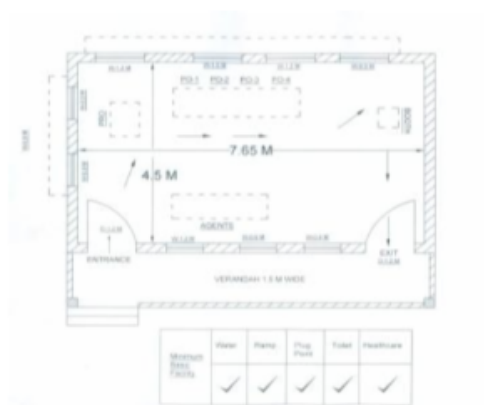

নির্বাচক নিবন্ধন আধিকারিকের স্বাক্ষর

Nazri Naksha

Google Map View

Polling Station Building Front View

Polling Station Front View

Cad View

Key MAP View

1	WB/15/106/447295	নাম : জাহিরউদ্দিন মোল্যা পিতার নাম : কারামুজ মোল্যা বাড়ির নং : n0207 বয়স : 50 লিঙ্গ : পুরুষ	ফটো উপলব্ধ	2	ZUB1799246	নাম : ইসমাইল মোল্যা পিতার নাম : জাহির উদ্দিন মোল্যা বাড়ির নং : n0807 বয়স : 49 লিঙ্গ : পুরুষ	ফটো উপলব্ধ	3	FFL2768489	নাম : ইদেন মোল্যা স্বামীর নাম : জাহিরউদ্দিন মোল্যা বাড়ির নং : n0807 বয়স : 49 লিঙ্গ : মহিলা	ফটো উপলব্ধ
4	ZUB2707081	নাম : ইব্রাহিম মোল্যা পিতার নাম : জাহিরউদ্দিন মোল্যা বাড়ির নং : এন0207 বয়স : 23 লিঙ্গ : পুরুষ	ফটো উপলব্ধ	5	ZUB2697597	নাম : অলোক কান্ডার পিতার নাম : শঙ্কর কান্ডার বাড়ির নং : এন0125 বয়স : 26 লিঙ্গ : পুরুষ	ফটো উপলব্ধ	6	ZUB1903665	নাম : দেবজানী কান্ডার স্বামীর নাম : শ্বেত কুমার কান্ডার বাড়ির নং : n0125 বয়স : 28 লিঙ্গ : মহিলা	ফটো উপলব্ধ
7	ZUB1799493	নাম : রুপস্বরী কান্ডার পিতার নাম : মতি কান্ডার বাড়ির নং : বয়স : 65 লিঙ্গ : মহিলা	ফটো উপলব্ধ	8	ZUB1446525	নাম : রিকু কান্ডার স্বামীর নাম : অমিয় কান্ডার বাড়ির নং : n0125 বয়স : 32 লিঙ্গ : মহিলা	ফটো উপলব্ধ	9	FFL2649556	নাম : শোভা কান্ডার স্বামীর নাম : শংকর কাণ্ডার বাড়ির নং : n0125 বয়স : 42 লিঙ্গ : মহিলা	ফটো উপলব্ধ
10	FFL2649572	নাম : অমিয় কাণ্ডার পিতার নাম : নীলকমল কাণ্ডার বাড়ির নং : n0125 বয়স : 44 লিঙ্গ : পুরুষ	ফটো উপলব্ধ	11	FFL2649564	নাম : শ্বেত কুমার কাণ্ডার পিতার নাম : নীলকমল কাণ্ডার বাড়ির নং : n0125 বয়স : 45 লিঙ্গ : পুরুষ	ফটো উপলব্ধ	12	ZUB2915148	নাম : কম্পনা কান্ডার স্বামীর নাম : নীলকমল কান্ডার বাড়ির নং : n0125 বয়স : 53 লিঙ্গ : মহিলা	ফটো উপলব্ধ
13	WB/15/106/447188	নাম : নীলকমল কান্ডার পিতার নাম : মতি কান্ডার বাড়ির নং : n0125 বয়স : 68 লিঙ্গ : পুরুষ	ফটো উপলব্ধ	14	WB/15/106/447149	নাম : শঙ্কর কান্ডার পিতার নাম : কালিপদ কান্ডার বাড়ির নং : n0125 বয়স : 53 লিঙ্গ : পুরুষ	ফটো উপলব্ধ	15	ZUB2949014	নাম : লোকনথ কাণ্ডার পিতার নাম : শংকর কাণ্ডার বাড়ির নং : এন0125 বয়স : 22 লিঙ্গ : পুরুষ	ফটো উপলব্ধ
16	ZUB0626994	নাম : রাবিয়া বিবি খাঁ স্বামীর নাম : হবিবর খাঁ বাড়ির নং : n0249 বয়স : 36 লিঙ্গ : মহিলা	ফটো উপলব্ধ	17	ZUB0626978	নাম : হবিবর খাঁ পিতার নাম : ইউছুপ খাঁ বাড়ির নং : n0248 বয়স : 39 লিঙ্গ : পুরুষ	ফটো উপলব্ধ	18	ZUB1316314	নাম : গোলাম রসুল খাঁ পিতার নাম : ইসলাম খাঁ বাড়ির নং : n0052 বয়স : 34 লিঙ্গ : পুরুষ	ফটো উপলব্ধ
19	FFL1488980	নাম : গোলাম মোস্তাফা খাঁ পিতার নাম : ইসলাম খাঁ বাড়ির নং : n0052 বয়স : 46 লিঙ্গ : পুরুষ	ফটো উপলব্ধ	20	ZUB2256212	নাম : আসমা বিবি স্বামীর নাম : ইসলাম খাঁ বাড়ির নং : n0052 বয়স : 69 লিঙ্গ : মহিলা	ফটো উপলব্ধ	21	FFL1489434	নাম : ইসলাম খাঁ পিতার নাম : ইয়াচিন খাঁ বাড়ির নং : n0052 বয়স : 75 লিঙ্গ : পুরুষ	ফটো উপলব্ধ
22	ZUB2271096	নাম : রিজিয়া বিবি স্বামীর নাম : ইউছুপ খাঁ বাড়ির নং : n0050 বয়স : 69 লিঙ্গ : মহিলা	ফটো উপলব্ধ	23	ZUB2272953	নাম : ইউছুপ খাঁ পিতার নাম : এয়াছিন খাঁ বাড়ির নং : n0050 বয়স : 67 লিঙ্গ : পুরুষ	ফটো উপলব্ধ	24	FFL2944320	নাম : আব্দুল রহমান খাঁ পিতার নাম : আয়েব আলি খাঁ বাড়ির নং : n0049 বয়স : 37 লিঙ্গ : পুরুষ	ফটো উপলব্ধ
25	ZUB1199611	নাম : ফজিলা খাঁ স্বামীর নাম : আব্দুল রহমান খাঁ বাড়ির নং : n0049 বয়স : 37 লিঙ্গ : মহিলা	ফটো উপলব্ধ	26	ZUB2262798	নাম : লুতফর বিবি স্বামীর নাম : আয়েব আলি খাঁ বাড়ির নং : n0049 বয়স : 73 লিঙ্গ : মহিলা	ফটো উপলব্ধ	27	ZUB2262863	নাম : আয়েবআলি খাঁ পিতার নাম : ইয়াচিন খাঁ বাড়ির নং : n0049 বয়স : 83 লিঙ্গ : পুরুষ	ফটো উপলব্ধ
28	ZUB1903475	নাম : গোলাম বারিক খাঁ পিতার নাম : ইসলাম খাঁ বাড়ির নং : n0052 বয়স : 29 লিঙ্গ : পুরুষ	ফটো উপলব্ধ	29	ZUB1799378	নাম : আব্দুল ছালাম খাঁ পিতার নাম : আয়েব আলি খাঁ বাড়ির নং : n0049 বয়স : 32 লিঙ্গ : পুরুষ	ফটো উপলব্ধ	30	ZUB1965847	নাম : জাকির খাঁ পিতার নাম : ইউছুপ খাঁ বাড়ির নং : n0295 বয়স : 27 লিঙ্গ : পুরুষ	ফটো উপলব্ধ