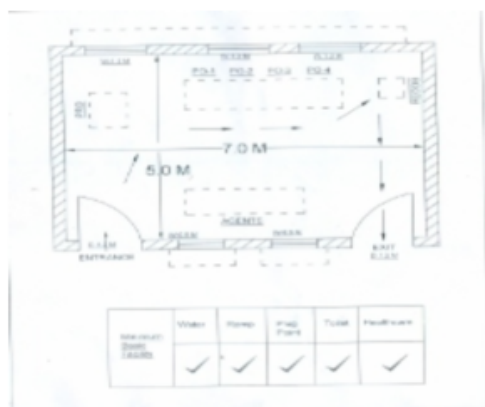

নির্বাচক নিবন্ধন আধিকারিকের স্বাক্ষর

Nazri Naksha

Google Map View

Polling Station Building Front View

Polling Station Front View

Cad View

Key MAP View

1 নাম : কবি সেন পিতার নাম : জবেদালা সেন বাড়ির নং : n0838 বয়স : 29 লিঙ্গ : মহিলা	ZUB1800507 ফটো উপলব্ধ	2 নাম : আরমান সেন পিতার নাম : জবেদালা সেন বাড়ির নং : n0838 বয়স : 29 লিঙ্গ : পুরুষ	ZUB1800499 ফটো উপলব্ধ	3 নাম : তাছলিমা সেন স্বামীর নাম : গোলাম হোসেন সেন বাড়ির নং : n0172 বয়স : 51 লিঙ্গ : মহিলা	ZUB2170595 ফটো উপলব্ধ
4 নাম : জবেদা সেন স্বামীর নাম : হাশেম সেন বাড়ির নং : n0836 বয়স : 30 লিঙ্গ : মহিলা	ZUB0884718 ফটো উপলব্ধ	5 নাম : বানু সেন স্বামীর নাম : জবেদালা সেন বাড়ির নং : n0837 বয়স : 30 লিঙ্গ : মহিলা	ZUB0884817 ফটো উপলব্ধ	6 নাম : জাহান্না সেন স্বামীর নাম : মোজাম্মেদ সেন বাড়ির নং : n0835 বয়স : 30 লিঙ্গ : মহিলা	ZUB0883991 ফটো উপলব্ধ
7 নাম : বিমল সরদার মায়ের নাম : দুর্ভলা সরদার বাড়ির নং : n0140 বয়স : 48 লিঙ্গ : পুরুষ	FFL2768869 ফটো উপলব্ধ	8 নাম : পার্বতী সরদার স্বামীর নাম : বিমল সরদার বাড়ির নং : বয়স : 37 লিঙ্গ : মহিলা	ZUB1200401 ফটো উপলব্ধ	9 নাম : আসমা সেন পিতার নাম : মুজিবর গাজী বাড়ির নং : n0238 বয়স : 27 লিঙ্গ : মহিলা	ZUB1903996 ফটো উপলব্ধ
10 নাম : হাফিজা লস্কর স্বামীর নাম : আলিমুদ্দিন লস্কর বাড়ির নং : এন0236 বয়স : 33 লিঙ্গ : মহিলা	ZUB1439967 ফটো উপলব্ধ	11 নাম : সেক জাবেদা মাল পিতার নাম : হাশেম সেন বাড়ির নং : n0838 বয়স : 30 লিঙ্গ : পুরুষ	ZUB0884809 ফটো উপলব্ধ	12 নাম : রনজিত মালেকার পিতার নাম : নিরঞ্জন মালেকার বাড়ির নং : ক্লাসিক অটোমোবাইল বয়স : 63 লিঙ্গ : পুরুষ	BHR1227248 ফটো উপলব্ধ
13 নাম : মিনারা কয়াল স্বামীর নাম : হোসেন কয়াল বাড়ির নং : এন0112 বয়স : 27 লিঙ্গ : মহিলা	ZUB2693570 ফটো উপলব্ধ	14 নাম : হাফিজা সেন স্বামীর নাম : সাদেক সেন বাড়ির নং : n0112 বয়স : 36 লিঙ্গ : মহিলা	ZUB1038017 ফটো উপলব্ধ	15 নাম : হোসেন কয়াল পিতার নাম : কাসেম কয়াল বাড়ির নং : n0112 বয়স : 30 লিঙ্গ : পুরুষ	ZUB1566967 ফটো উপলব্ধ
16 নাম : কাসেম কয়াল পিতার নাম : আছিরুদ্দিন কয়াল বাড়ির নং : n0112 বয়স : 66 লিঙ্গ : পুরুষ	ZUB2950657 ফটো উপলব্ধ	17 নাম : ফুলজান বিবি খাঁ স্বামীর নাম : জাকির খাঁ বাড়ির নং : n0134 বয়স : 36 লিঙ্গ : মহিলা	FFL3020013 ফটো উপলব্ধ	18 নাম : জাকের খাঁ পিতার নাম : সওকাত খাঁ বাড়ির নং : n0134 বয়স : 40 লিঙ্গ : পুরুষ	FFL2768802 ফটো উপলব্ধ
19 নাম : আখের খাঁ পিতার নাম : সওকাত খাঁ বাড়ির নং : n0133 বয়স : 39 লিঙ্গ : পুরুষ	FFL2768794 ফটো উপলব্ধ	20 নাম : আমেনা খাঁ স্বামীর নাম : জাকির হোসেন খাঁ বাড়ির নং : n0132 বয়স : 38 লিঙ্গ : মহিলা	FFL2768786 ফটো উপলব্ধ	21 নাম : জাকির হোসেন খাঁ পিতার নাম : ইমরাত খাঁ বাড়ির নং : n0131 বয়স : 40 লিঙ্গ : পুরুষ	FFL2768778 ফটো উপলব্ধ
22 নাম : নাজমা খাঁ স্বামীর নাম : শখের খাঁ বাড়ির নং : n0104 বয়স : 34 লিঙ্গ : মহিলা	ZUB1567254 ফটো উপলব্ধ	23 নাম : রেহেনা কয়াল স্বামীর নাম : হাশেম কয়াল বাড়ির নং : n0104 বয়স : 34 লিঙ্গ : মহিলা	ZUB1567007 ফটো উপলব্ধ	24 নাম : ফতেমা খাঁ স্বামীর নাম : শখের খাঁ বাড়ির নং : n0104 বয়স : 34 লিঙ্গ : মহিলা	ZUB1447432 ফটো উপলব্ধ
25 নাম : সাখের খাঁ পিতার নাম : ছাম্মাদ খাঁ বাড়ির নং : n0104 বয়স : 32 লিঙ্গ : পুরুষ	ZUB1317080 ফটো উপলব্ধ	26 নাম : আকবর খাঁ পিতার নাম : ছাম্মাদ খাঁ বাড়ির নং : n0104 বয়স : 35 লিঙ্গ : পুরুষ	ZUB1447390 ফটো উপলব্ধ	27 নাম : হাশেম কয়াল পিতার নাম : কাসেম কয়াল বাড়ির নং : n0104 বয়স : 36 লিঙ্গ : পুরুষ	ZUB0631234 ফটো উপলব্ধ
28 নাম : নুরজান খাঁ স্বামীর নাম : মনচুর খাঁ বাড়ির নং : n0104 বয়স : 49 লিঙ্গ : মহিলা	WB/15/106/450088 ফটো উপলব্ধ	29 নাম : মনচুর খাঁ পিতার নাম : হৈল্যা খাঁ বাড়ির নং : n0104 বয়স : 56 লিঙ্গ : পুরুষ	WB/15/106/450048 ফটো উপলব্ধ	30 নাম : জায়দা বিবি স্বামীর নাম : ছাম্মাদ খাঁ বাড়ির নং : n0104 বয়স : 30 লিঙ্গ : মহিলা	FFL1488402 ফটো উপলব্ধ