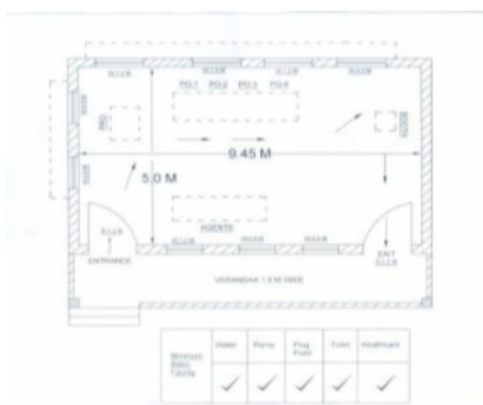

নির্বাচক নিবন্ধন আধিকারিকের স্বাক্ষর

Nazri Naksha

Google Map View

Polling Station Building Front View

Polling Station Front View

Cad View

Key MAP View

1 নাম : আসরাফ আলি লস্কর পিতার নাম: মহরুদ্দিন লস্কর বাড়ির নং : n0039 বয়স : 74 লিঙ্গ : পুরুষ	ZUB0884874 ফটো উপলব্ধ	2 নাম : রাবিয়া লস্কর স্বামীর নাম: আসরাফ আলি লস্কর বাড়ির নং : n0039 বয়স : 62 লিঙ্গ : মহিলা	ZUB0884866 ফটো উপলব্ধ	3 নাম : রহিম আলি লস্কর পিতার নাম: আসরাফ আলি লস্কর বাড়ির নং : n0039 বয়স : 42 লিঙ্গ : পুরুষ	ZUB0884858 ফটো উপলব্ধ
4 নাম : সারফাত লস্কর পিতার নাম: হোচেন লস্কর বাড়ির নং : n0039 বয়স : 69 লিঙ্গ : পুরুষ	FFL2653517 ফটো উপলব্ধ	5 নাম : জুলফিকার লস্কর পিতার নাম: সারফাত লস্কর বাড়ির নং : n0039 বয়স : 42 লিঙ্গ : পুরুষ	FFL2653541 ফটো উপলব্ধ	6 নাম : সাইফুদ্দিন লস্কর পিতার নাম: সারফাত লস্কর বাড়ির নং : n0039 বয়স : 34 লিঙ্গ : পুরুষ	ZUB1200666 ফটো উপলব্ধ
7 নাম : হালিমা লস্কর স্বামীর নাম: জুলফিকার লস্কর বাড়ির নং : n0039 বয়স : 35 লিঙ্গ : মহিলা	ZUB1039072 ফটো উপলব্ধ	8 নাম : হাসনা হারা বিবি সেখ স্বামীর নাম: জমাত সেখ বাড়ির নং : এন 0039 বয়স : 44 লিঙ্গ : মহিলা	FFL2944775 ফটো উপলব্ধ	9 নাম : আবুল হোসেন লস্কর পিতার নাম: আসরাফ আলি লস্কর বাড়ির নং : এন0039 বয়স : 24 লিঙ্গ : পুরুষ	ZUB2462786 ফটো উপলব্ধ
10 নাম : আলি হোসেন লস্কর পিতার নাম: আসরাফ আলি লস্কর বাড়ির নং : n0039 বয়স : 29 লিঙ্গ : পুরুষ	ZUB2464337 ফটো উপলব্ধ	11 নাম : ছুপিয়া লস্কর স্বামীর নাম: আলি হোসেন লস্কর বাড়ির নং : n0039 বয়স : 24 লিঙ্গ : মহিলা	ZUB2464378 ফটো উপলব্ধ	12 নাম : রোজিনা লস্কর স্বামীর নাম: সাইফুদ্দিন লস্কর বাড়ির নং : n0039 বয়স : 31 লিঙ্গ : মহিলা	ZUB1904267 ফটো উপলব্ধ
13 নাম : রেশমা লস্কর স্বামীর নাম: মউবুর লস্কর বাড়ির নং : n0039 বয়স : 30 লিঙ্গ : মহিলা	ZUB1904192 ফটো উপলব্ধ	14 নাম : সাজেদা সেখ স্বামীর নাম: আসপাক সেখ বাড়ির নং : n0039 বয়স : 37 লিঙ্গ : মহিলা	ZUB2462448 ফটো উপলব্ধ	15 নাম : জমাত সেখ পিতার নাম: হবিবুর সেখ বাড়ির নং : এন0039 বয়স : 53 লিঙ্গ : পুরুষ	GTY2727006 ফটো উপলব্ধ
16 নাম : মাফুজা লস্কর স্বামীর নাম: সাহাজামাল লস্কর বাড়ির নং : n0039 বয়স : 34 লিঙ্গ : মহিলা	ZUB1317577 ফটো উপলব্ধ	17 নাম : মউবুর লস্কর পিতার নাম: সারফাত লস্কর বাড়ির নং : n0039 বয়স : 33 লিঙ্গ : পুরুষ	ZUB1317452 ফটো উপলব্ধ	18 নাম : ছপুরা খাঁ স্বামীর নাম: ওসমান খাঁ বাড়ির নং : n0082 বয়স : 54 লিঙ্গ : মহিলা	ZUB2647642 ফটো উপলব্ধ
19 নাম : সুকজান সেখ স্বামীর নাম: জাহাঙ্গীর সেখ বাড়ির নং : n0082 বয়স : 24 লিঙ্গ : মহিলা	ZUB2464238 ফটো উপলব্ধ	20 নাম : সেরিনা খাঁ স্বামীর নাম: জুলফিকার খাঁ বাড়ির নং : n0082 বয়স : 33 লিঙ্গ : মহিলা	ZUB1904317 ফটো উপলব্ধ	21 নাম : মর্জিনা খাঁ স্বামীর নাম: সুলতান খাঁ বাড়ির নং : n0082 বয়স : 28 লিঙ্গ : মহিলা	ZUB2462760 ফটো উপলব্ধ
22 নাম : জুলফিকার খাঁ পিতার নাম: ওসমান খাঁ বাড়ির নং : n0082 বয়স : 32 লিঙ্গ : পুরুষ	ZUB1800929 ফটো উপলব্ধ	23 নাম : ওসমান খাঁ পিতার নাম: আকরাম খাঁ বাড়ির নং : n0082 বয়স : 69 লিঙ্গ : পুরুষ	FFL1487545 ফটো উপলব্ধ	24 নাম : সুলতান খাঁ পিতার নাম: ওসমান খাঁ বাড়ির নং : n0082 বয়স : 33 লিঙ্গ : পুরুষ	ZUB1801414 ফটো উপলব্ধ
25 নাম : ছায়েদ খাঁ পিতার নাম: উসমান খাঁ বাড়ির নং : এন003 বয়স : 20 লিঙ্গ : পুরুষ	ZUB2924777 ফটো উপলব্ধ	26 নাম : বানু খাতুন পিতার নাম: সাইদালি লস্কর বাড়ির নং : n003 বয়স : 29 লিঙ্গ : মহিলা	ZUB2462745 ফটো উপলব্ধ	27 নাম : সাব্বুরজান খান স্বামীর নাম: বিনোদ খান বাড়ির নং : n0220 বয়স : 38 লিঙ্গ : মহিলা	ZUB0884403 ফটো উপলব্ধ
28 নাম : ছাত্তার গাজী পিতার নাম: ইফ্রিস গাজী বাড়ির নং : 1 বয়স : 51 লিঙ্গ : পুরুষ	ZUB2967487 ফটো উপলব্ধ	29 নাম : হাবিবুল্লা গাজী পিতার নাম: রফিকুল গাজী বাড়ির নং : n003 বয়স : 25 লিঙ্গ : পুরুষ	ZUB2464311 ফটো উপলব্ধ	30 নাম : খালিদ হোসেন গাজী পিতার নাম: ছাত্তার গাজী বাড়ির নং : n003 বয়স : 24 লিঙ্গ : পুরুষ	ZUB2464089 ফটো উপলব্ধ