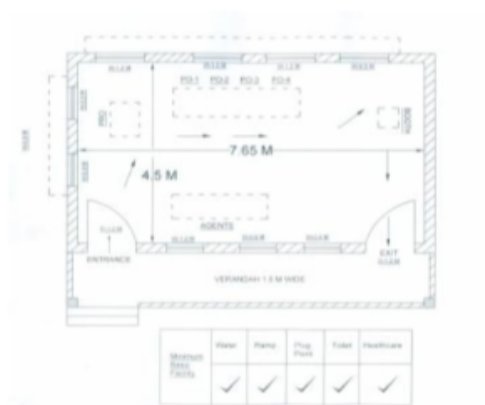

নির্বাচক নিবন্ধন আধিকারিকের স্বাক্ষর

Nazri Naksha

Google Map View

Polling Station Building Front View

Polling Station Front View

Cad View

Key MAP View

1 নাম : ইমরান বৈদ্য পিতার নাম: সহিদুল ইসলাম বৈদ্য বাড়ির নং : n0020 বয়স : 31 লিঙ্গ : পুরুষ	ZUB1448083 ফটো উপলব্ধ	2 নাম : মাহুদা বৈদ্য স্বামীর নাম: সহিদুল ইসলাম বৈদ্য বাড়ির নং : n0020 বয়স : 49 লিঙ্গ : মহিলা	ZUB2279867 ফটো উপলব্ধ	3 নাম : সহিদুল ইসলাম বৈদ্য পিতার নাম: আব্দুস সামাদ বৈদ্য বাড়ির নং : n0020 বয়স : 54 লিঙ্গ : পুরুষ	ZUB2279859 ফটো উপলব্ধ
4 নাম : সাহানাজ খাতুন বেগম স্বামীর নাম: আব্দুলহাই বাড়ির নং : n0016 বয়স : 56 লিঙ্গ : মহিলা	FFL0003475 ফটো উপলব্ধ	5 নাম : হাবিবা বেগম স্বামীর নাম: সাঈদ সারাওয়ারদী বাড়ির নং : n0023 বয়স : 54 লিঙ্গ : মহিলা	ZUB2256170 ফটো উপলব্ধ	6 নাম : সাঈদ সারাওয়ারদী পিতার নাম: সাহেব আলী মোল্যা বাড়ির নং : n0023 বয়স : 64 লিঙ্গ : পুরুষ	FFL1486356 ফটো উপলব্ধ
7 নাম : রফিকুল মোল্যা পিতার নাম: সাহেব আলি মোল্যা বাড়ির নং : n0023 বয়স : 55 লিঙ্গ : পুরুষ	ZUB2647535 ফটো উপলব্ধ	8 নাম : মহম্মদ জাহির পিতার নাম: আব্দুল হাই বাড়ির নং : n0016 বয়স : 37 লিঙ্গ : পুরুষ	FFL3016912 ফটো উপলব্ধ	9 নাম : সুলাইমান মোল্যা পিতার নাম: রফিকুল ইসলাম মোল্যা বাড়ির নং : এন0023 বয়স : 22 লিঙ্গ : পুরুষ	ZUB2778181 ফটো উপলব্ধ
10 নাম : সফিয়া মোল্যা স্বামীর নাম: রফিকুল মোল্যা বাড়ির নং : n0023 বয়স : 52 লিঙ্গ : মহিলা	FFL2630721 ফটো উপলব্ধ	11 নাম : মনজুর ইলাহী পিতার নাম: আব্দুল হাই বাড়ির নং : n0016 বয়স : 31 লিঙ্গ : পুরুষ	ZUB1448075 ফটো উপলব্ধ	12 নাম : নাসরিনা পারভীন মোল্যা স্বামীর নাম: মোঃ সাহানুর আলম বাড়ির নং : এন0206 বয়স : 21 লিঙ্গ : মহিলা	ZUB2848901 ফটো উপলব্ধ
13 নাম : মোঃ সাহানুর আলম পিতার নাম: তাহের মোল্যা বাড়ির নং : n0206 বয়স : 27 লিঙ্গ : পুরুষ	ZUB1973148 ফটো উপলব্ধ	14 নাম : ইসমাইল কয়াল পিতার নাম: সিরাজুল কয়াল বাড়ির নং : n0211 বয়স : 26 লিঙ্গ : পুরুষ	ZUB1973197 ফটো উপলব্ধ	15 নাম : এসারাইল কয়াল পিতার নাম: সিরাজুল কয়াল বাড়ির নং : এন0044 বয়স : 22 লিঙ্গ : পুরুষ	ZUB2778272 ফটো উপলব্ধ
16 নাম : আছমা খাতুন স্বামীর নাম: নসির হোসেন লস্কর বাড়ির নং : এন0067 বয়স : 23 লিঙ্গ : মহিলা	ZUB2778124 ফটো উপলব্ধ	17 নাম : আফসানুর খাতুন পিতার নাম: রফিকুল মোল্যা বাড়ির নং : n006 বয়স : 25 লিঙ্গ : মহিলা	ZUB2466449 ফটো উপলব্ধ	18 নাম : রেশমা খাতুন মোল্যা স্বামীর নাম: আমিরুল মোল্যা বাড়ির নং : এন0080 বয়স : 22 লিঙ্গ : মহিলা	ZUB2778355 ফটো উপলব্ধ
19 নাম : রাজিবুল গাজী পিতার নাম: হোসেন গাজী বাড়ির নং : এন0045 বয়স : 22 লিঙ্গ : পুরুষ	ZUB2778330 ফটো উপলব্ধ	20 নাম : সরিফুল গাজী পিতার নাম: আরিফ গাজী বাড়ির নং : n0230 বয়স : 27 লিঙ্গ : পুরুষ	ZUB1973387 ফটো উপলব্ধ	21 নাম : হাবিজা গাজী স্বামীর নাম: নুর উদ্দিন গাজী বাড়ির নং : এন0058 বয়স : 21 লিঙ্গ : মহিলা	ZUB2815108 ফটো উপলব্ধ
22 নাম : রুপালী গাজী পিতার নাম: আনোয়ার হোসেন গাজী বাড়ির নং : এন0047 বয়স : 22 লিঙ্গ : মহিলা	ZUB2815041 ফটো উপলব্ধ	23 নাম : সাবিনা ইয়াসমিন গাজী স্বামীর নাম: মোস্তাফিজুর গাজী বাড়ির নং : এন0052 বয়স : 24 লিঙ্গ : মহিলা	ZUB2815157 ফটো উপলব্ধ	24 নাম : আমিনুর গাজী পিতার নাম: সরাবালী গাজী বাড়ির নং : এন0127 বয়স : 25 লিঙ্গ : পুরুষ	ZUB2427581 ফটো উপলব্ধ
25 নাম : নাজিবুল গাজী পিতার নাম: আমিন গাজী বাড়ির নং : n0228 বয়স : 25 লিঙ্গ : পুরুষ	ZUB1973361 ফটো উপলব্ধ	26 নাম : খয়রুল গোলদার পিতার নাম: মোহাম্মাদ গোলদার বাড়ির নং : 139 বয়স : 32 লিঙ্গ : পুরুষ	ZUB1443860 ফটো উপলব্ধ	27 নাম : দেবব্রত দাস পিতার নাম: জয়দেব দাস বাড়ির নং : এন0006 বয়স : 22 লিঙ্গ : পুরুষ	ZUB2807527 ফটো উপলব্ধ
28 নাম : আসরাফুল সেখ পিতার নাম: আবুল কালাম সেখ বাড়ির নং : n0006 বয়স : 25 লিঙ্গ : পুরুষ	ZUB2464998 ফটো উপলব্ধ	29 নাম : মাধবী দাস স্বামীর নাম: জয়দেব দাস বাড়ির নং : n0006 বয়স : 49 লিঙ্গ : মহিলা	ZUB1686831 ফটো উপলব্ধ	30 নাম : গীতাবালা দাস স্বামীর নাম: মুরারী দাস বাড়ির নং : n0006 বয়স : 66 লিঙ্গ : মহিলা	ZUB2283703 ফটো উপলব্ধ