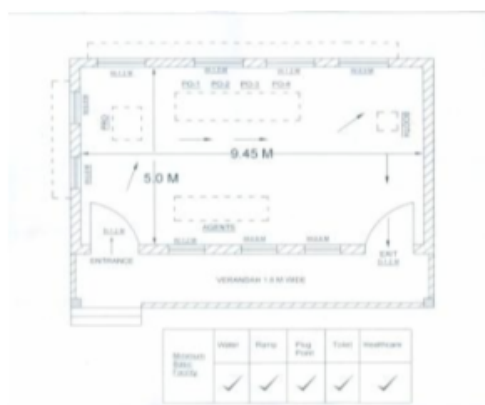

নির্বাচক নিবন্ধন আধিকারিকের স্বাক্ষর

Nazri Naksha

Google Map View

Polling Station Building Front View

Polling Station Front View

Cad View

Key MAP View

বিধানসভা নির্বাচনকেন্দ্রের নং, নাম : 139-ক্যানিং পূর্ব
ভাগ নং, নাম : 1-উত্তর যশোহর পাড়া