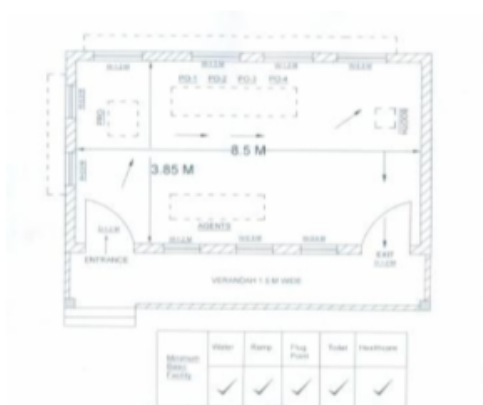

নির্বাচক নিবন্ধন আধিকারিকের স্বাক্ষর

Nazri Naksha

Google Map View

Polling Station Building Front View

Polling Station Front View

Cad View

Key MAP View

বিধানসভা নির্বাচনক্ষেত্রের নং, নাম : 139-ক্যানিং পূর্ব  
ভাগ নং, নাম : 1-পশ্চিম হ্যারি সাহেবের পাড়া