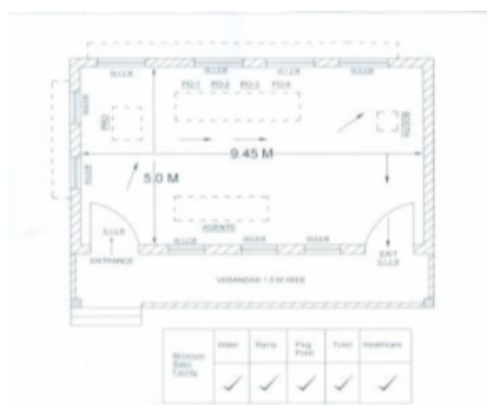

নির্বাচক নিবন্ধন আধিকারিকের স্বাক্ষর

Nazri Naksha

Google Map View

Polling Station Building Front View

Polling Station Front View

Cad View

Key MAP View

বিধানসভা নির্বাচনক্ষেত্রের নং, নাম : 139-ক্যানিং পূর্ব  
ভাগ নং, নাম : 1-কাণ্ডার পাড়া