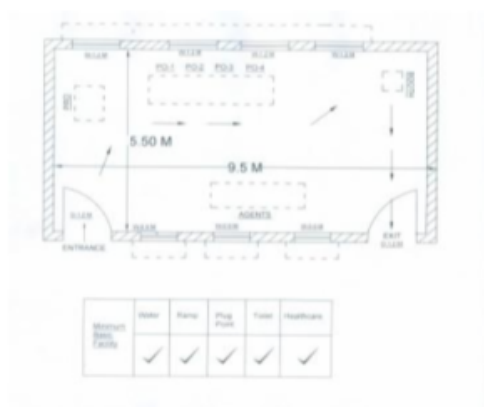

নির্বাচক নিবন্ধন আধিকারিকের স্বাক্ষর

Nazri Naksha

Google Map View

Polling Station Building Front View

Polling Station Front View

Cad View

Key MAP View

1 নাম : হাসিনা খান স্বামীর নাম: আবদুল মোতালেব খান বাড়ির নং : n0111 বয়স : 42 লিঙ্গ : মহিলা	FFL2766699 ফটো উপলব্ধ	2 নাম : কামানুর দেওয়ান পিতার নাম: কুতুবদ্দিন দেওয়ান বাড়ির নং : n0015 বয়স : 38 লিঙ্গ : পুরুষ	ZUB1320548 ফটো উপলব্ধ	3 নাম : মেহেদি দেওয়ান পিতার নাম: আলাউদ্দিন দেওয়ান বাড়ির নং : n0015 বয়স : 31 লিঙ্গ : পুরুষ	ZUB1807049 ফটো উপলব্ধ
4 নাম : সালমা দেওয়ান স্বামীর নাম: আমানুর জামান দেওয়ান বাড়ির নং : এন0015 বয়স : 24 লিঙ্গ : মহিলা	ZUB2721199 ফটো উপলব্ধ	5 নাম : মাহাবুর দেওয়ান পিতার নাম: আলাউদ্দিন দেওয়ান বাড়ির নং : n0015 বয়স : 32 লিঙ্গ : পুরুষ	ZUB1320563 ফটো উপলব্ধ	6 নাম : আমানুর জামান দেওয়ান পিতার নাম: কুতুবদ্দিন দেওয়ান বাড়ির নং : n0015 বয়স : 32 লিঙ্গ : পুরুষ	ZUB1320555 ফটো উপলব্ধ
7 নাম : জহরুল আলম দেওয়ান পিতার নাম: কুতুবদ্দিন দেওয়ান বাড়ির নং : n0015 বয়স : 38 লিঙ্গ : পুরুষ	ZUB1451822 ফটো উপলব্ধ	8 নাম : জাহানারা দেওয়ান স্বামীর নাম: আলাউদ্দিন দেওয়ান বাড়ির নং : n0015 বয়স : 57 লিঙ্গ : মহিলা	ZUB2965804 ফটো উপলব্ধ	9 নাম : আলাউদ্দিন দেওয়ান পিতার নাম: জহুর দেওয়ান বাড়ির নং : n0015 বয়স : 64 লিঙ্গ : পুরুষ	ZUB2965820 ফটো উপলব্ধ
10 নাম : সুফিয়া দেওয়ান স্বামীর নাম: কুতুবদ্দিন দেওয়ান বাড়ির নং : n0015 বয়স : 67 লিঙ্গ : মহিলা	ZUB2271591 ফটো উপলব্ধ	11 নাম : কুতুবদ্দিন দেওয়ান পিতার নাম: জহুর দেওয়ান বাড়ির নং : n0015 বয়স : 72 লিঙ্গ : পুরুষ	ZUB2271625 ফটো উপলব্ধ	12 নাম : যমুনা দেওয়ান স্বামীর নাম: জহুর দেওয়ান বাড়ির নং : n0015 বয়স : 83 লিঙ্গ : মহিলা	ZUB2271534 ফটো উপলব্ধ
13 নাম : ফতেমা দেওয়ান স্বামীর নাম: মাহাবুর দেওয়ান বাড়ির নং : n0015 বয়স : 26 লিঙ্গ : মহিলা	ZUB2483097 ফটো উপলব্ধ	14 নাম : জুলেখা খাতুন স্বামীর নাম: জহরুল আলম দেওয়ান বাড়ির নং : n0015 বয়স : 42 লিঙ্গ : মহিলা	ZUB2482040 ফটো উপলব্ধ	15 নাম : সমরাজ দেওয়ান পিতার নাম: আলাউদ্দিন দেওয়ান বাড়ির নং : n0015 বয়স : 24 লিঙ্গ : পুরুষ	ZUB2483022 ফটো উপলব্ধ
16 নাম : রুনা দেওয়ান স্বামীর নাম: মেহেদি দেওয়ান বাড়ির নং : n0015 বয়স : 25 লিঙ্গ : মহিলা	ZUB2482990 ফটো উপলব্ধ	17 নাম : মিরাজ দেওয়ান পিতার নাম: আলাউদ্দিন দেওয়ান বাড়ির নং : n0015 বয়স : 27 লিঙ্গ : পুরুষ	ZUB2483055 ফটো উপলব্ধ	18 নাম : রামকৃষ্ণ অধিকারী পিতার নাম: রবি অধিকারী বাড়ির নং : n0072 বয়স : 39 লিঙ্গ : পুরুষ	ZUB1320886 ফটো উপলব্ধ
19 নাম : বাদল অধিকারী পিতার নাম: রবি অধিকারী বাড়ির নং : n0072 বয়স : 50 লিঙ্গ : পুরুষ	ZUB2319044 ফটো উপলব্ধ	20 নাম : অলকা অধিকারী স্বামীর নাম: রবি অধিকারী বাড়ির নং : n0072 বয়স : 86 লিঙ্গ : মহিলা	WB/15/106/435514 ফটো উপলব্ধ	21 নাম : বন্দনা অধিকারী স্বামীর নাম: রামকৃষ্ণ অধিকারী বাড়ির নং : n0072 বয়স : 29 লিঙ্গ : মহিলা	ZUB1807247 ফটো উপলব্ধ
22 নাম : কাকলী অধিকারী পাত্র স্বামীর নাম: অনুপ কুমার পাত্র বাড়ির নং : এন00118 বয়স : 23 লিঙ্গ : মহিলা	ZUB2721165 ফটো উপলব্ধ	23 নাম : পদ্মা অধিকারী স্বামীর নাম: বাদল অধিকারী বাড়ির নং : n0084 বয়স : 45 লিঙ্গ : মহিলা	FFL2642452 ফটো উপলব্ধ	24 নাম : শংকর অধিকারী পিতার নাম: রবি অধিকারী বাড়ির নং : n0083 বয়স : 46 লিঙ্গ : পুরুষ	FFL2642445 ফটো উপলব্ধ
25 নাম : শ্যামল অধিকারী পিতার নাম: শংকর অধিকারী বাড়ির নং : এন0083 বয়স : 20 লিঙ্গ : পুরুষ	ZUB2949048 ফটো উপলব্ধ	26 নাম : সোনা কুণ্ডু মাইতি স্বামীর নাম: মদন মাইতি বাড়ির নং : n0165 বয়স : 56 লিঙ্গ : মহিলা	FFL0684795 ফটো উপলব্ধ	27 নাম : অন্ন কান্ডার পিতার নাম: রবি অধিকারী বাড়ির নং : n0180 বয়স : 47 লিঙ্গ : মহিলা	ZUB1975184 ফটো উপলব্ধ
28 নাম : মানজুরা খান স্বামীর নাম: মোকাদ্দেস খান বাড়ির নং : এন152 বয়স : 27 লিঙ্গ : মহিলা	ZUB2001196 ফটো উপলব্ধ	29 নাম : আমির খাঁন পিতার নাম: সিরাজুল ইসলাম খাঁন বাড়ির নং : n0014 বয়স : 24 লিঙ্গ : পুরুষ	ZUB2482016 ফটো উপলব্ধ	30 নাম : সালমা খান স্বামীর নাম: কওছার খাঁন বাড়ির নং : n0014 বয়স : 38 লিঙ্গ : মহিলা	ZUB0659227 ফটো উপলব্ধ