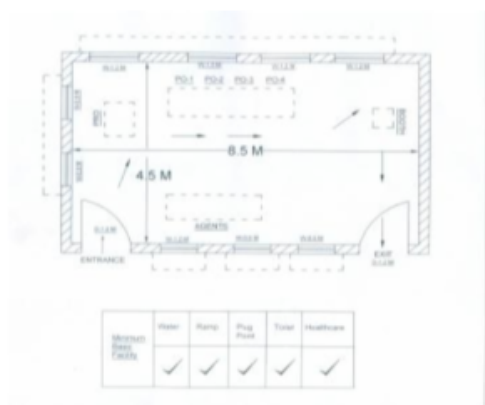

নির্বাচক নিবন্ধন আধিকারিকের স্বাক্ষর

Nazri Naksha

Google Map View

Polling Station Building Front View

Polling Station Front View

Cad View

Key MAP View

1 নাম : জামিনি অধিকারী স্বামীর নাম: মিঠুন অধিকারী বাড়ির নং : 23 বয়স : 37 লিঙ্গ : মহিলা	FFL3010147 ফটো উপলব্ধ	2 নাম : মিঠুন অধিকারী পিতার নাম: বিষ্ণুপদ অধিকারী বাড়ির নং : n0023 বয়স : 43 লিঙ্গ : পুরুষ	FFL3010154 ফটো উপলব্ধ	3 নাম : বন্দনা অধিকারী স্বামীর নাম: প্রফুল্ল্যা অধিকারী বাড়ির নং : 23 বয়স : 43 লিঙ্গ : মহিলা	FFL3010246 ফটো উপলব্ধ
4 নাম : পৌষে অধিকারী পিতার নাম: দুরন্ত অধিকারী বাড়ির নং : n0023 বয়স : 39 লিঙ্গ : পুরুষ	FFL3010303 ফটো উপলব্ধ	5 নাম : প্রফুল্যা অধিকারী পিতার নাম: দুরন্ত অধিকারী বাড়ির নং : n0023 বয়স : 45 লিঙ্গ : পুরুষ	FFL3010238 ফটো উপলব্ধ	6 নাম : বিশোকা অধিকারী স্বামীর নাম: চন্ডে অধিকারী বাড়ির নং : 23 বয়স : 44 লিঙ্গ : মহিলা	FFL3010311 ফটো উপলব্ধ
7 নাম : চন্ডে অধিকারী পিতার নাম: দুরন্ত অধিকারী বাড়ির নং : n0023 বয়স : 47 লিঙ্গ : পুরুষ	FFL3010329 ফটো উপলব্ধ	8 নাম : দুরন্ত অধিকারী পিতার নাম: বলাই অধিকারী বাড়ির নং : n0023 বয়স : 71 লিঙ্গ : পুরুষ	FFL1515758 ফটো উপলব্ধ	9 নাম : কৃষ্ণ অধিকারী পিতার নাম: বিষ্ণু অধিকারী বাড়ির নং : n0023 বয়স : 34 লিঙ্গ : পুরুষ	ZUB1321181 ফটো উপলব্ধ
10 নাম : হাঁদোবালা অধিকারী স্বামীর নাম: বিষ্ণু অধিকারী বাড়ির নং : n0023 বয়স : 76 লিঙ্গ : মহিলা	WB/15/106/393079 ফটো উপলব্ধ	11 নাম : সুশান্ত অধিকারী পিতার নাম: চন্ডি অধিকারী বাড়ির নং : n003 বয়স : 24 লিঙ্গ : পুরুষ	ZUB2485035 ফটো উপলব্ধ	12 নাম : প্রীয়া কামাল স্বামীর নাম: রামু কামাল বাড়ির নং : 23 বয়স : 30 লিঙ্গ : মহিলা	ZUB1807569 ফটো উপলব্ধ
13 নাম : মঙ্গলী অধিকারী স্বামীর নাম: কৃষ্ণ অধিকারী বাড়ির নং : n0023 বয়স : 30 লিঙ্গ : মহিলা	ZUB1807593 ফটো উপলব্ধ	14 নাম : দিপিকা অধিকারী স্বামীর নাম: পৌষে অধিকারী বাড়ির নং : n0023 বয়স : 32 লিঙ্গ : মহিলা	ZUB1807783 ফটো উপলব্ধ	15 নাম : বিষ্ণু কামাল পিতার নাম: গোলক কামাল বাড়ির নং : n0003 বয়স : 28 লিঙ্গ : পুরুষ	ZUB1807791 ফটো উপলব্ধ
16 নাম : রবীন্দ্র নাথ কামাল পিতার নাম: অসিত কামাল বাড়ির নং : n0020 বয়স : 30 লিঙ্গ : পুরুষ	ZUB1807767 ফটো উপলব্ধ	17 নাম : তাপস কামাল পিতার নাম: নিধর কামাল বাড়ির নং : n0036 বয়স : 32 লিঙ্গ : পুরুষ	ZUB1807825 ফটো উপলব্ধ	18 নাম : মানা কামাল স্বামীর নাম: দিলিপ কামাল বাড়ির নং : n0074 বয়স : 42 লিঙ্গ : মহিলা	ZUB1807841 ফটো উপলব্ধ
19 নাম : রামু কামাল পিতার নাম: তপন কামাল বাড়ির নং : n0021 বয়স : 37 লিঙ্গ : পুরুষ	ZUB1807924 ফটো উপলব্ধ	20 নাম : দুর্গা কামাল স্বামীর নাম: খোকন কামাল বাড়ির নং : n0008 বয়স : 30 লিঙ্গ : মহিলা	ZUB1807635 ফটো উপলব্ধ	21 নাম : মাস্পী কামাল স্বামীর নাম: অরবিন্দ কামাল বাড়ির নং : n0004 বয়স : 31 লিঙ্গ : মহিলা	ZUB1807650 ফটো উপলব্ধ
22 নাম : মধুমিতা কামাল স্বামীর নাম: শিবু কামাল বাড়ির নং : 7 বয়স : 31 লিঙ্গ : মহিলা	ZUB1807676 ফটো উপলব্ধ	23 নাম : টুঙ্গা কামাল স্বামীর নাম: সান্তু কামাল বাড়ির নং : n0036 বয়স : 34 লিঙ্গ : মহিলা	ZUB1807700 ফটো উপলব্ধ	24 নাম : বন্দনা কামাল স্বামীর নাম: সোনা কামাল বাড়ির নং : n0014 বয়স : 35 লিঙ্গ : মহিলা	ZUB1807726 ফটো উপলব্ধ
25 নাম : দেব কামাল পিতার নাম: মানিক কামাল বাড়ির নং : 00 বয়স : 30 লিঙ্গ : পুরুষ	ZUB2009421 ফটো উপলব্ধ	26 নাম : জ্যোৎস্না কামাল স্বামীর নাম: নিতাই কামাল বাড়ির নং : 00 বয়স : 30 লিঙ্গ : মহিলা	ZUB2054963 ফটো উপলব্ধ	27 নাম : জশো কামাল স্বামীর নাম: শিবু কামাল বাড়ির নং : 00 বয়স : 34 লিঙ্গ : মহিলা	ZUB2065084 ফটো উপলব্ধ
28 নাম : তপন কামাল পিতার নাম: রমেশ কালাম বাড়ির নং : n0004 বয়স : 36 লিঙ্গ : পুরুষ	ZUB1203710 ফটো উপলব্ধ	29 নাম : বাপী দলুই পিতার নাম: চন্ডিচরন দলুই বাড়ির নং : n0082 বয়স : 30 লিঙ্গ : পুরুষ	ZUB1668896 ফটো উপলব্ধ	30 নাম : অধীরচন্দ্র কামাল পিতার নাম: যতন কামাল বাড়ির নং : n0065 বয়স : 69 লিঙ্গ : পুরুষ	ZUB2405702 ফটো উপলব্ধ