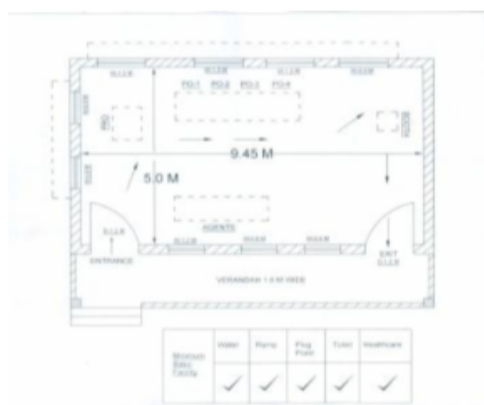

নির্বাচক নিবন্ধন আধিকারিকের স্বাক্ষর

Nazri Naksha

Google Map View

Polling Station Building Front View

Polling Station Front View

Cad View

Key MAP View

1 নাম : বীণাপানি নস্কর বিশ্বাস স্বামীর নাম: গনপতি নস্কর বাড়ির নং : n0047 বয়স : 42 লিঙ্গ : মহিলা	ZUB1204643 ফটো উপলব্ধ	2 নাম : মমতা কামাল স্বামীর নাম: শংকর কামাল বাড়ির নং : এন0067 বয়স : 29 লিঙ্গ : মহিলা	ZUB2772713 ফটো উপলব্ধ	3 নাম : রশীদা খাতুন পিতার নাম: এসলাম মোল্যা বাড়ির নং : এন0060 বয়স : 26 লিঙ্গ : মহিলা	ZUB2066603 ফটো উপলব্ধ
4 নাম : আমিনা খাতুন পিতার নাম: আজিজুল মোল্যা বাড়ির নং : 030 বয়স : 26 লিঙ্গ : মহিলা	ZUB2014900 ফটো উপলব্ধ	5 নাম : অসিমা জানা স্বামীর নাম: ভোলা জানা বাড়ির নং : এন0069 বয়স : 28 লিঙ্গ : মহিলা	ZUB2773026 ফটো উপলব্ধ	Q 6 নাম : ছায়ারানী দলুই স্বামীর নাম: কমল দলুই বাড়ির নং : বয়স : 38 লিঙ্গ : মহিলা	ZUB1203991 ফটো উপলব্ধ
7 নাম : নিত্যানন্দ দলুই পিতার নাম: তপন কুমার দলুই বাড়ির নং : এন0101 বয়স : 28 লিঙ্গ : পুরুষ	ZUB2066561 ফটো উপলব্ধ	8 নাম : অসিমা দলুই স্বামীর নাম: কৃষ্ণ দলুই বাড়ির নং : n0141 বয়স : 35 লিঙ্গ : মহিলা	ZUB1204007 ফটো উপলব্ধ	9 নাম : সরস্বতী দলুই স্বামীর নাম: রতন দলুই বাড়ির নং : এন0077 বয়স : 23 লিঙ্গ : মহিলা	ZUB2701613 ফটো উপলব্ধ
10 নাম : মানব দলুই পিতার নাম: দিলীপ দলুই বাড়ির নং : এন0076 বয়স : 23 লিঙ্গ : পুরুষ	ZUB2772952 ফটো উপলব্ধ	11 নাম : রিতা দলুই স্বামীর নাম: নিত্যানন্দ দলুই বাড়ির নং : এন0101 বয়স : 26 লিঙ্গ : মহিলা	ZUB2065472 ফটো উপলব্ধ	12 নাম : সারথী দলুই স্বামীর নাম: কোকিল দলুই বাড়ির নং : n0091 বয়স : 33 লিঙ্গ : মহিলা	ZUB1905892 ফটো উপলব্ধ
13 নাম : রতন ধাড়া পিতার নাম: ক্ষুদিরাম ধাড়া বাড়ির নং : n0093 বয়স : 27 লিঙ্গ : পুরুষ	ZUB1905983 ফটো উপলব্ধ	14 নাম : সাইরুল মোল্লা পিতার নাম: আকবর মোল্লা বাড়ির নং : এন0093 বয়স : 26 লিঙ্গ : পুরুষ	ZUB2772747 ফটো উপলব্ধ	15 নাম : মৌরযান খাতুন স্বামীর নাম: সাবিরউদ্দিন মোল্লা বাড়ির নং : এন0093 বয়স : 24 লিঙ্গ : মহিলা	ZUB2772770 ফটো উপলব্ধ
16 নাম : অশোক নস্কর পিতার নাম: কাঙ্গাল নস্কর বাড়ির নং : n001 বয়স : 25 লিঙ্গ : পুরুষ	ZUB2486744 ফটো উপলব্ধ	17 নাম : রাধাকান্ত নস্কর পিতার নাম: গোবিন্দ নস্কর বাড়ির নং : n003 বয়স : 25 লিঙ্গ : পুরুষ	ZUB2486967 ফটো উপলব্ধ	18 নাম : বনমালী নস্কর পিতার নাম: সুধা নস্কর বাড়ির নং : n0020 বয়স : 28 লিঙ্গ : পুরুষ	ZUB2488856 ফটো উপলব্ধ
19 নাম : দেবকান্ত নস্কর পিতার নাম: গোবিন্দ নস্কর বাড়ির নং : n006 বয়স : 27 লিঙ্গ : পুরুষ	ZUB2487130 ফটো উপলব্ধ	20 নাম : মামনি নস্কর স্বামীর নাম: রাজু নস্কর বাড়ির নং : n002 বয়স : 30 লিঙ্গ : মহিলা	ZUB2488294 ফটো উপলব্ধ	21 নাম : রামপদ নস্কর পিতার নাম: কার্তিক নস্কর বাড়ির নং : n003 বয়স : 26 লিঙ্গ : পুরুষ	ZUB2488476 ফটো উপলব্ধ
22 নাম : অজয় নস্কর পিতার নাম: মদন নস্কর বাড়ির নং : বয়স : 24 লিঙ্গ : পুরুষ	ZUB2486637 ফটো উপলব্ধ	23 নাম : নিলীমা নস্কর স্বামীর নাম: রাজকুমার নস্কর বাড়ির নং : n003 বয়স : 24 লিঙ্গ : মহিলা	ZUB2488393 ফটো উপলব্ধ	24 নাম : অনীতা নস্কর স্বামীর নাম: সুশান্ত নস্কর বাড়ির নং : n0008 বয়স : 29 লিঙ্গ : মহিলা	ZUB2488625 ফটো উপলব্ধ
25 নাম : প্রিয়া নস্কর স্বামীর নাম: সোমনাথ নস্কর বাড়ির নং : n0020 বয়স : 25 লিঙ্গ : মহিলা	ZUB2487254 ফটো উপলব্ধ	26 নাম : মঙ্গলী নস্কর স্বামীর নাম: গৌর নস্কর বাড়ির নং : n0019 বয়স : 25 লিঙ্গ : মহিলা	ZUB2487270 ফটো উপলব্ধ	27 নাম : নমিতা নস্কর স্বামীর নাম: শংকর নস্কর বাড়ির নং : n0008 বয়স : 52 লিঙ্গ : মহিলা	WB/15/106/396207 ফটো উপলব্ধ
28 নাম : ভারতী নস্কর স্বামীর নাম: নিরঞ্জন নস্কর বাড়ির নং : n0009 বয়স : 66 লিঙ্গ : মহিলা	ZUB2746436 ফটো উপলব্ধ	29 নাম : হরিপদ নস্কর পিতার নাম: নিরঞ্জন নস্কর বাড়ির নং : n0009 বয়স : 38 লিঙ্গ : পুরুষ	FFL3010873 ফটো উপলব্ধ	30 নাম : খোকন নস্কর পিতার নাম: সনৎ নস্কর বাড়ির নং : n0018 বয়স : 30 লিঙ্গ : পুরুষ	ZUB1808385 ফটো উপলব্ধ