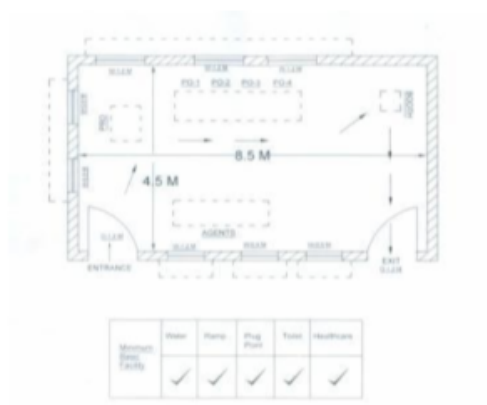

নির্বাচক নিবন্ধন আধিকারিকের স্বাক্ষর

Nazri Naksha

Google Map View

Polling Station Building Front View

Polling Station Front View

Cad View

Key MAP View

1 নাম : রত্না মন্ডল স্বামীর নাম: রাজ কুমার মন্ডল বাড়ির নং : n0056 বয়স : 30 লিঙ্গ : মহিলা	ZUB1669456 ফটো উপলব্ধ	2 নাম : পান্না মন্ডল স্বামীর নাম: রঞ্জিত ফকির মন্ডল বাড়ির নং : n0056 বয়স : 66 লিঙ্গ : মহিলা	ZUB2270486 ফটো উপলব্ধ	3 নাম : দিলীপ মন্ডল পিতার নাম: রঞ্জিত মন্ডল বাড়ির নং : n0056 বয়স : 48 লিঙ্গ : পুরুষ	ZUB2273753 ফটো উপলব্ধ
4 নাম : প্রদীপ মন্ডল পিতার নাম: রঞ্জিত মন্ডল বাড়ির নং : n0056 বয়স : 44 লিঙ্গ : পুরুষ	FFL2611770 ফটো উপলব্ধ	5 নাম : সুলেখা মন্ডল স্বামীর নাম: দিলীপ মন্ডল বাড়ির নং : n0056 বয়স : 43 লিঙ্গ : মহিলা	FFL2611788 ফটো উপলব্ধ	6 নাম : রঞ্জিত ফকির মন্ডল পিতার নাম: মহাদেব মন্ডল বাড়ির নং : n0056 বয়স : 77 লিঙ্গ : পুরুষ	ZUB2270544 ফটো উপলব্ধ
7 নাম : বাপন গায়েন পিতার নাম: তপন গায়েন বাড়ির নং : এন0009 বয়স : 23 লিঙ্গ : পুরুষ	ZUB2729713 ফটো উপলব্ধ	8 নাম : ডলি গায়েন স্বামীর নাম: গোপাল গায়েন বাড়ির নং : n0103 বয়স : 40 লিঙ্গ : মহিলা	FFL2761526 ফটো উপলব্ধ	9 নাম : গোপাল গায়েন পিতার নাম: ভৃগুন্ডল গায়েন বাড়ির নং : n0011 বয়স : 44 লিঙ্গ : পুরুষ	FFL2611226 ফটো উপলব্ধ
10 নাম : বাপ্পা গায়েন পিতার নাম: স্বপন গায়েন বাড়ির নং : n0009 বয়স : 27 লিঙ্গ : পুরুষ	ZUB2489375 ফটো উপলব্ধ	11 নাম : পিনকর গায়েন পিতার নাম: স্বপন গায়েন বাড়ির নং : n0009 বয়স : 24 লিঙ্গ : পুরুষ	ZUB2489391 ফটো উপলব্ধ	12 নাম : হরিপদ গায়েন মায়ের নাম: সন্ধ্যা গায়েন বাড়ির নং : n0003 বয়স : 34 লিঙ্গ : পুরুষ	ZUB2489722 ফটো উপলব্ধ
13 নাম : লক্ষন গায়েন পিতার নাম: কৃষ্ণ গায়েন বাড়ির নং : n0007 বয়স : 63 লিঙ্গ : পুরুষ	ZUB2259869 ফটো উপলব্ধ	14 নাম : শুক্লি গায়েন স্বামীর নাম: লক্ষন গায়েন বাড়ির নং : n0007 বয়স : 57 লিঙ্গ : মহিলা	ZUB2261907 ফটো উপলব্ধ	15 নাম : জানকী গায়েন স্বামীর নাম: স্বপন গায়েন বাড়ির নং : n0009 বয়স : 51 লিঙ্গ : মহিলা	ZUB2260735 ফটো উপলব্ধ
16 নাম : তপন গায়েন পিতার নাম: বাটুল গায়েন বাড়ির নং : n0009 বয়স : 49 লিঙ্গ : পুরুষ	ZUB2260123 ফটো উপলব্ধ	17 নাম : বীনা গায়েন পিতার নাম: ভৃগুন্ডল গায়েন বাড়ির নং : 94 বয়স : 38 লিঙ্গ : মহিলা	FFL3013109 ফটো উপলব্ধ	18 নাম : বৃহস্পতি গায়েন স্বামীর নাম: ভৃগুন্ডল গায়েন বাড়ির নং : n0011 বয়স : 61 লিঙ্গ : মহিলা	WB/15/106/462373 ফটো উপলব্ধ
19 নাম : দিপালী গায়েন স্বামীর নাম: সুভাষ গায়েন বাড়ির নং : n0009 বয়স : 34 লিঙ্গ : মহিলা	ZUB1205277 ফটো উপলব্ধ	20 নাম : সুভাষ গায়েন পিতার নাম: বাটুল গায়েন বাড়ির নং : n0009 বয়স : 44 লিঙ্গ : পুরুষ	FFL2611242 ফটো উপলব্ধ	21 নাম : প্রমিলা গায়েন স্বামীর নাম: তপন গায়েন বাড়ির নং : n0009 বয়স : 44 লিঙ্গ : মহিলা	FFL2611234 ফটো উপলব্ধ
22 নাম : স্বপন গায়েন পিতার নাম: বাটুল গায়েন বাড়ির নং : n0009 বয়স : 61 লিঙ্গ : পুরুষ	ZUB2263846 ফটো উপলব্ধ	23 নাম : আন্থাদি গায়েন স্বামীর নাম: বাটুল গায়েন বাড়ির নং : n0009 বয়স : 61 লিঙ্গ : মহিলা	ZUB3008539 ফটো উপলব্ধ	24 নাম : শেফালী গায়েন পিতার নাম: রতন গায়েন বাড়ির নং : n0003 বয়স : 41 লিঙ্গ : মহিলা	ZUB1205251 ফটো উপলব্ধ
25 নাম : তারক গায়েন পিতার নাম: রতন গায়েন বাড়ির নং : n0104 বয়স : 38 লিঙ্গ : পুরুষ	FFL2761534 ফটো উপলব্ধ	26 নাম : সন্ধ্যা গায়েন স্বামীর নাম: রতন গায়েন বাড়ির নং : n0003 বয়স : 61 লিঙ্গ : মহিলা	ZUB2257384 ফটো উপলব্ধ	27 নাম : সোনালী গায়েন স্বামীর নাম: তারক গায়েন বাড়ির নং : n0104 বয়স : 37 লিঙ্গ : মহিলা	ZUB1809052 ফটো উপলব্ধ
28 নাম : রুপা গায়েন স্বামীর নাম: হরিপদ গায়েন বাড়ির নং : n0003 বয়স : 32 লিঙ্গ : মহিলা	ZUB1809086 ফটো উপলব্ধ	29 নাম : তাপস তরফদার পিতার নাম: সূশীল তরফদার বাড়ির নং : n0039 বয়স : 32 লিঙ্গ : পুরুষ	ZUB1453638 ফটো উপলব্ধ	30 নাম : রানীবালা তরফদার স্বামীর নাম: সূশীল তরফদার বাড়ির নং : n0039 বয়স : 55 লিঙ্গ : মহিলা	ZUB2270346 ফটো উপলব্ধ