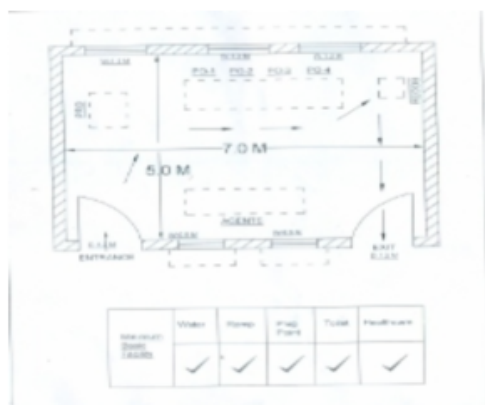

নির্বাচক নিবন্ধন আধিকারিকের স্বাক্ষর

Nazri Naksha

Google Map View

Polling Station Building Front View

Polling Station Front View

Cad View

Key MAP View

1	FFL2604536	ফটো উপলব্ধ	2	ZUB2702637	ফটো উপলব্ধ
নাম : শংকর মন্ডল পিতার নাম: পঞ্চা মন্ডল বাড়ির নং : .... বয়স : 49 লিঙ্গ : পুরুষ			নাম : রবিজান্না খাতুন পিতার নাম: আরোপ আলি খাতুন বাড়ির নং : এন0001 বয়স : 23 লিঙ্গ : মহিলা		
3	ZUB2708717	ফটো উপলব্ধ	3	ZUB2708717	ফটো উপলব্ধ
নাম : মনিরা খাতুন পিতার নাম: মুত মোজাম্মেল হালদার বাড়ির নং : নাগরতলা বয়স : 25 লিঙ্গ : মহিলা			নাম : মনিরা খাতুন পিতার নাম: মুত মোজাম্মেল হালদার বাড়ির নং : নাগরতলা বয়স : 25 লিঙ্গ : মহিলা		
4	ZUB1670538	ফটো উপলব্ধ	5	FFL3011657	ফটো উপলব্ধ
নাম : আলমগীর মোল্যা পিতার নাম: আলাউদ্দিন মোল্যা বাড়ির নং : এন005 বয়স : 29 লিঙ্গ : পুরুষ			নাম : টগরী দলুই স্বামীর নাম: দশরথ দলুই বাড়ির নং : n0003 বয়স : 36 লিঙ্গ : মহিলা		
6	ZUB0680082	ফটো উপলব্ধ	6	ZUB0680082	ফটো উপলব্ধ
নাম : মনিবালা দলুই স্বামীর নাম: শ্যামল দলুই বাড়ির নং : n0090 বয়স : 48 লিঙ্গ : মহিলা			নাম : মনিবালা দলুই স্বামীর নাম: শ্যামল দলুই বাড়ির নং : n0090 বয়স : 48 লিঙ্গ : মহিলা		
7	XGZ1525229	ফটো উপলব্ধ	8	ZUB2491124	ফটো উপলব্ধ
নাম : মাফজা সুলতান স্বামীর নাম: ইদ্রিশ সরদার বাড়ির নং : নং086 বয়স : 31 লিঙ্গ : মহিলা			নাম : তুফান দলুই পিতার নাম: হিরু দলুই বাড়ির নং : নং086 বয়স : 25 লিঙ্গ : পুরুষ		
9	ZUB2491066	ফটো উপলব্ধ	9	ZUB2491066	ফটো উপলব্ধ
নাম : ভরত বাগ পিতার নাম: শ্যামা বাগ বাড়ির নং : নং086 বয়স : 27 লিঙ্গ : মহিলা			নাম : ভরত বাগ পিতার নাম: শ্যামা বাগ বাড়ির নং : নং086 বয়স : 27 লিঙ্গ : মহিলা		
10	ZUB2490605	ফটো উপলব্ধ	11	ZUB2491009	ফটো উপলব্ধ
নাম : পরেশ দলুই পিতার নাম: হাবুল দলুই বাড়ির নং : .... বয়স : 27 লিঙ্গ : পুরুষ			নাম : ফরিদা খাতুন স্বামীর নাম: জাহাঙ্গীর মোল্লা বাড়ির নং : নং086 বয়স : 31 লিঙ্গ : মহিলা		
12	ZUB2490738	ফটো উপলব্ধ	12	ZUB2490738	ফটো উপলব্ধ
নাম : অঞ্জু দলুই স্বামীর নাম: খোকন দলুই বাড়ির নং : ... বয়স : 38 লিঙ্গ : মহিলা			নাম : অঞ্জু দলুই স্বামীর নাম: খোকন দলুই বাড়ির নং : ... বয়স : 38 লিঙ্গ : মহিলা		
13	ZUB2696284	ফটো উপলব্ধ	14	ZUB2729481	ফটো উপলব্ধ
নাম : সুরজ দলুই পিতার নাম: শ্যামল দলুই বাড়ির নং : এন0090 বয়স : 24 লিঙ্গ : পুরুষ			নাম : রাধারানী নকর স্বামীর নাম: সন্দীপ নকর বাড়ির নং : এন003 বয়স : 24 লিঙ্গ : মহিলা		
15	ZUB2820744	ফটো উপলব্ধ	15	ZUB2820744	ফটো উপলব্ধ
নাম : সুচিত্রা দলুই স্বামীর নাম: পাট্ট দলুই বাড়ির নং : n0086 বয়স : 23 লিঙ্গ : মহিলা			নাম : সুচিত্রা দলুই স্বামীর নাম: পাট্ট দলুই বাড়ির নং : n0086 বয়স : 23 লিঙ্গ : মহিলা		
16	ZUB2829646	ফটো উপলব্ধ	17	ZUB2858694	ফটো উপলব্ধ
নাম : নিরুপমা বাগ স্বামীর নাম: ভরত বাগ বাড়ির নং : এন0014 বয়স : 26 লিঙ্গ : মহিলা			নাম : ঈন্দ্রজিৎ দলুই পিতার নাম: সুশীল দলুই বাড়ির নং : এন0090 বয়স : 21 লিঙ্গ : পুরুষ		
18	ZUB2858744	ফটো উপলব্ধ	18	ZUB2858744	ফটো উপলব্ধ
নাম : গোবিন্দা দলুই পিতার নাম: বনকুমার দলুই বাড়ির নং : এন0092 বয়স : 23 লিঙ্গ : পুরুষ			নাম : গোবিন্দা দলুই পিতার নাম: বনকুমার দলুই বাড়ির নং : এন0092 বয়স : 23 লিঙ্গ : পুরুষ		
19	ZUB1809649	ফটো উপলব্ধ	20	ZUB2491421	ফটো উপলব্ধ
নাম : পাট্ট দলুই পিতার নাম: সুকুমার দলুই বাড়ির নং : n0086 বয়স : 29 লিঙ্গ : পুরুষ			নাম : শুভঙ্কর নকর পিতার নাম: খোকন চন্দ্র নকর বাড়ির নং : নং086 বয়স : 24 লিঙ্গ : পুরুষ		
21	ZUB2491207	ফটো উপলব্ধ	21	ZUB2491207	ফটো উপলব্ধ
নাম : সম্পা রানী নকর স্বামীর নাম: কিংকর নকর বাড়ির নং : নং086 বয়স : 28 লিঙ্গ : মহিলা			নাম : সম্পা রানী নকর স্বামীর নাম: কিংকর নকর বাড়ির নং : নং086 বয়স : 28 লিঙ্গ : মহিলা		
22	ZUB1942002	ফটো উপলব্ধ	23	ZUB1942010	ফটো উপলব্ধ
নাম : সুজন দলুই পিতার নাম: লম্বু দলুই বাড়ির নং : n0166 বয়স : 27 লিঙ্গ : পুরুষ			নাম : জ্যোৎস্না দলুই পিতার নাম: লম্বু দলুই বাড়ির নং : n0167 বয়স : 34 লিঙ্গ : মহিলা		
24	ZUB1942036	ফটো উপলব্ধ	24	ZUB1942036	ফটো উপলব্ধ
নাম : করুনা দলুই স্বামীর নাম: বনকুমার দলুই বাড়ির নং : n0169 বয়স : 26 লিঙ্গ : মহিলা			নাম : করুনা দলুই স্বামীর নাম: বনকুমার দলুই বাড়ির নং : n0169 বয়স : 26 লিঙ্গ : মহিলা		
25	ZUB1942101	ফটো উপলব্ধ	26	ZUB1956069	ফটো উপলব্ধ
নাম : সুজন দলুই পিতার নাম: বনকুমার দলুই বাড়ির নং : n0176 বয়স : 26 লিঙ্গ : পুরুষ			নাম : মঞ্জলা দলুই স্বামীর নাম: সমীর দলুই বাড়ির নং : n0189 বয়স : 33 লিঙ্গ : মহিলা		
27	ZUB1809250	ফটো উপলব্ধ	27	ZUB1809250	ফটো উপলব্ধ
নাম : অশোক দলুই পিতার নাম: নকুল দলুই বাড়ির নং : n0082 বয়স : 28 লিঙ্গ : পুরুষ			নাম : অশোক দলুই পিতার নাম: নকুল দলুই বাড়ির নং : n0082 বয়স : 28 লিঙ্গ : পুরুষ		
28	ZUB1809276	ফটো উপলব্ধ	29	ZUB1809292	ফটো উপলব্ধ
নাম : পলাস দলুই পিতার নাম: হাবুল দলুই বাড়ির নং : n0090 বয়স : 28 লিঙ্গ : পুরুষ			নাম : চন্দনা দলুই স্বামীর নাম: প্রসেনজিৎ দলুই বাড়ির নং : n0090 বয়স : 33 লিঙ্গ : মহিলা		
30	ZUB1809474	ফটো উপলব্ধ	30	ZUB1809474	ফটো উপলব্ধ
নাম : লক্ষ্মি দলুই স্বামীর নাম: সুশীল দলুই বাড়ির নং : n0090 বয়স : 39 লিঙ্গ : মহিলা			নাম : লক্ষ্মি দলুই স্বামীর নাম: সুশীল দলুই বাড়ির নং : n0090 বয়স : 39 লিঙ্গ : মহিলা		