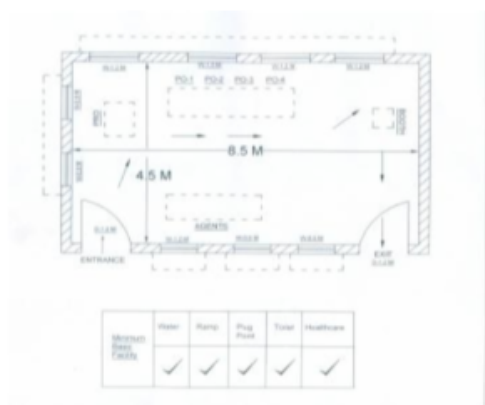

নির্বাচক নিবন্ধন আধিকারিকের স্বাক্ষর

Nazri Naksha

Google Map View

Polling Station Building Front View

Polling Station Front View

Cad View

Key MAP View

| | | | | | |
|---|--------------------------|---|--------------------------------|--|--------------------------|
| 1 নাম : বিথিকা গায়েন স্বামীর নাম: সুরত গায়েন বাড়ির নং : n0131 বয়স : 35 লিঙ্গ : মহিলা | ZUB1207521 ফটো উপলব্ধ | 2 নাম : মনিরুল মোল্লা পিতার নাম: ইয়াকুব মোল্লা বাড়ির নং : এন0131 বয়স : 56 লিঙ্গ : পুরুষ | GTY3304052 ফটো উপলব্ধ | 3 নাম : রাহুল মোল্লা পিতার নাম: মোনিরুল মোল্লা বাড়ির নং : এন0131 বয়স : 24 লিঙ্গ : পুরুষ | ZUB2771384 ফটো উপলব্ধ |
| 4 নাম : উৎপলা গায়েন আউলিয়া স্বামীর নাম: সৌমিত্র আউলিয়া বাড়ির নং : n0171 বয়স : 37 লিঙ্গ : মহিলা | BFZ2887578 ফটো উপলব্ধ | 5 নাম : বিনয় আউলিয়া পিতার নাম: হারান আউলিয়া বাড়ির নং : n0005 বয়স : 63 লিঙ্গ : পুরুষ | ZUB2202877 ফটো উপলব্ধ | 6 নাম : সরস্বতী আউলিয়া স্বামীর নাম: বিশুজিৎ আউলিয়া বাড়ির নং : n0005 বয়স : 42 লিঙ্গ : মহিলা | ZUB1205749 ফটো উপলব্ধ |
| 7 নাম : বিশুজিৎ আউলিয়া পিতার নাম: বিনয় আউলিয়া বাড়ির নং : n0005 বয়স : 42 লিঙ্গ : পুরুষ | FFL2863991 ফটো উপলব্ধ | 8 নাম : রাধারানি আয়লিয়া স্বামীর নাম: বিনয় আউলিয়া বাড়ির নং : n0005 বয়স : 59 লিঙ্গ : মহিলা | ZUB2202869 ফটো উপলব্ধ | 9 নাম : ললিতা গাইন স্বামীর নাম: উদয় গাইন বাড়ির নং : n0199 বয়স : 45 লিঙ্গ : মহিলা | ZUB1942275 ফটো উপলব্ধ |
| 10 নাম : টুলি গায়েন স্বামীর নাম: তুহিন গায়েন বাড়ির নং : n0177 বয়স : 37 লিঙ্গ : মহিলা | ZUB1852367 ফটো উপলব্ধ | 11 নাম : কনিকা বালা গায়েন স্বামীর নাম: নিরঞ্জন গায়েন বাড়ির নং : n0039 বয়স : 66 লিঙ্গ : মহিলা | WB/15/106/453102 ফটো উপলব্ধ | 12 নাম : উদয় গাইন পিতার নাম: মনিরুল গাইন বাড়ির নং : n0028 বয়স : 56 লিঙ্গ : পুরুষ | ZUB1906817 ফটো উপলব্ধ |
| 13 নাম : সুদীপ গায়েন পিতার নাম: গোবিন্দ গায়েন বাড়ির নং : 011 বয়স : 25 লিঙ্গ : পুরুষ | ZUB2055382 ফটো উপলব্ধ | 14 নাম : গীতা রানী গায়েন স্বামীর নাম: বীরেন্দ্র নাথ গায়েন বাড়ির নং : n0073 বয়স : 80 লিঙ্গ : মহিলা | ZUB2203933 ফটো উপলব্ধ | 15 নাম : ভারতী গায়েন স্বামীর নাম: হৃষিকেশ গায়েন বাড়ির নং : n0028 বয়স : 33 লিঙ্গ : মহিলা | ZUB1810126 ফটো উপলব্ধ |
| 16 নাম : অনিরুদ্ধ গায়েন পিতার নাম: মনোরঞ্জন গায়েন বাড়ির নং : n0095 বয়স : 29 লিঙ্গ : পুরুষ | ZUB1810225 ফটো উপলব্ধ | 17 নাম : শোভারানী গায়েন স্বামীর নাম: উদয় গায়েন বাড়ির নং : n0028 বয়স : 58 লিঙ্গ : মহিলা | ZUB1810241 ফটো উপলব্ধ | 18 নাম : সৌমিত্র আউলিয়া পিতার নাম: নিরঞ্জন আউলিয়া বাড়ির নং : n0028 বয়স : 38 লিঙ্গ : পুরুষ | BFZ2701936 ফটো উপলব্ধ |
| 19 নাম : শ্রাবনী মণ্ডল গায়েন স্বামীর নাম: নরেশ গায়েন বাড়ির নং : n0125 বয়স : 34 লিঙ্গ : মহিলা | ZUB1321835 ফটো উপলব্ধ | 20 নাম : সুভাষ গায়েন পিতার নাম: জিতেন্দ্র গায়েন বাড়ির নং : n0090 বয়স : 55 লিঙ্গ : পুরুষ | ZUB1906619 ফটো উপলব্ধ | 21 নাম : বিকাশ গায়েন পিতার নাম: গোবিন্দ গায়েন বাড়ির নং : n0011 বয়স : 30 লিঙ্গ : পুরুষ | ZUB1906627 ফটো উপলব্ধ |
| 22 নাম : নয়ন কুমার গায়েন পিতার নাম: সুভাষ গায়েন বাড়ির নং : n0020 বয়স : 24 লিঙ্গ : মহিলা | ZUB2492049 ফটো উপলব্ধ | 23 নাম : কণিকা গায়েন স্বামীর নাম: ললিত গায়েন বাড়ির নং : n0028 বয়স : 55 লিঙ্গ : মহিলা | WB/15/106/453229 ফটো উপলব্ধ | 24 নাম : অসীমা গায়েন পিতার নাম: সুনীল গায়েন বাড়ির নং : n0090 বয়স : 29 লিঙ্গ : পুরুষ | ZUB1454651 ফটো উপলব্ধ |
| 25 নাম : কাবেরী গায়েন পিতার নাম: মধুসূদন গায়েন বাড়ির নং : এন0027 বয়স : 21 লিঙ্গ : মহিলা | ZUB2858884 ফটো উপলব্ধ | 26 নাম : শ্রাবন্তী হালদার মন্ডল স্বামীর নাম: সুজান মন্ডল বাড়ির নং : এন0111 বয়স : 28 লিঙ্গ : মহিলা | XGZ2378529 ফটো উপলব্ধ | 27 নাম : অনিমা হালদার স্বামীর নাম: উত্তম গায়েন বাড়ির নং : এন0020 বয়স : 37 লিঙ্গ : মহিলা | NNR0257980 ফটো উপলব্ধ |
| 28 নাম : অসীমা গায়েন পিতার নাম: খগেন্দ্র নাথ গায়েন বাড়ির নং : n0172 বয়স : 40 লিঙ্গ : মহিলা | ZUB1810019 ফটো উপলব্ধ | 29 নাম : অশিম গায়েন পিতার নাম: নিরঞ্জন গায়েন বাড়ির নং : 121 বয়স : 41 লিঙ্গ : পুরুষ | FFL3011749 ফটো উপলব্ধ | 30 নাম : উত্তম গায়েন পিতার নাম: দীনবন্ধু গায়েন বাড়ির নং : n0020 বয়স : 38 লিঙ্গ : পুরুষ | ZUB0679548 ফটো উপলব্ধ |