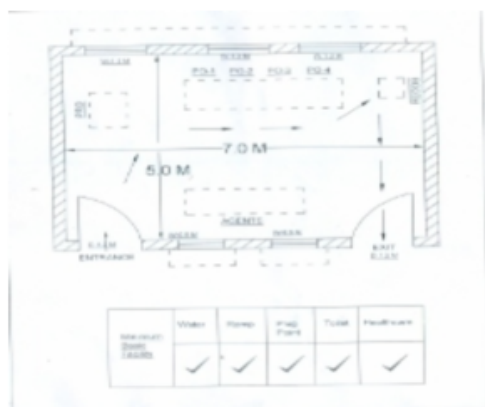

নির্বাচক নিবন্ধন আধিকারিকের স্বাক্ষর

Nazri Naksha

Google Map View

Polling Station Building Front View

Polling Station Front View

Cad View

Key MAP View

1 নাম : রফিকুল লস্কর পিতার নাম : আনার লস্কর বাড়ির নং : n0149 বয়স : পুরুষ	FFL2864973 ফটো উপলব্ধ	2 নাম : বিনা চক্রবর্তী স্বামীর নাম : বিজন চক্রবর্তী বাড়ির নং : n0210 বয়স : 33 লিঙ্গ : মহিলা	ZUB1852383 ফটো উপলব্ধ	3 নাম : রবীন্দ্রনাথ সরদার পিতার নাম : নিরঞ্জন সরদার বাড়ির নং : n0149 বয়স : 51 লিঙ্গ : পুরুষ	ZUB1209790 ফটো উপলব্ধ
4 নাম : মায়ারানী সরদার স্বামীর নাম : রবীন্দ্রনাথ সরদার বাড়ির নং : n0210 বয়স : 42 লিঙ্গ : মহিলা	ZUB1209808 ফটো উপলব্ধ	5 নাম : মিজানুর লস্কর পিতার নাম : রফিকুল লস্কর বাড়ির নং : এন0149 বয়স : 23 লিঙ্গ : পুরুষ	ZUB2693703 ফটো উপলব্ধ	6 নাম : সমিম সোহাগ পিতার নাম : মোনোবুদ্ধীন সোহাগ বাড়ির নং : মোহন ব্রহ্ম বয়স : 23 লিঙ্গ : পুরুষ	ZUB2804797 ফটো উপলব্ধ
7 নাম : রোজিনা লস্কর স্বামীর নাম : রফিকুল লস্কর বাড়ির নং : n0149 বয়স : 40 লিঙ্গ : মহিলা	ZUB1208420 ফটো উপলব্ধ	8 নাম : দীপু আমিন মায়ের নাম : শস্তী আমিন বাড়ির নং : এন01 বয়স : 23 লিঙ্গ : পুরুষ	ZUB2859080 ফটো উপলব্ধ	9 নাম : সৌরভ আমিন পিতার নাম : সিদ্ধার্থ আমিন বাড়ির নং : এন038 বয়স : 22 লিঙ্গ : পুরুষ	ZUB2858991 ফটো উপলব্ধ
10 নাম : গৌরঙ্গ আমিন পিতার নাম : হারান আমিন বাড়ির নং : এন0038 বয়স : 23 লিঙ্গ : পুরুষ	ZUB2859007 ফটো উপলব্ধ	11 নাম : টোটন আমিন পিতার নাম : গুরুচরন আমিন বাড়ির নং : এন0038 বয়স : 21 লিঙ্গ : পুরুষ	ZUB2859072 ফটো উপলব্ধ	12 নাম : বাপন আমিন পিতার নাম : গুরুচরন আমিন বাড়ির নং : এন0038 বয়স : 24 লিঙ্গ : পুরুষ	ZUB2693661 ফটো উপলব্ধ
13 নাম : সুভাশি আমিন স্বামীর নাম : বচন আমিন বাড়ির নং : এন0039 বয়স : 32 লিঙ্গ : মহিলা	ZUB2707131 ফটো উপলব্ধ	14 নাম : সুশান্ত আমিন মায়ের নাম : শ্যামবরী আমিন বাড়ির নং : এন0039 বয়স : 25 লিঙ্গ : পুরুষ	ZUB2707180 ফটো উপলব্ধ	15 নাম : হারান আমিন পিতার নাম : আশ্বিনে আমিন বাড়ির নং : এন0038 বয়স : 68 লিঙ্গ : পুরুষ	ZUB0684704 ফটো উপলব্ধ
16 নাম : শম্ভু আমিন মায়ের নাম : কমলা আমিন বাড়ির নং : n0039 বয়স : 35 লিঙ্গ : পুরুষ	ZUB1321868 ফটো উপলব্ধ	17 নাম : যশী আমিন স্বামীর নাম : উত্তম কুমার আমিন বাড়ির নং : n0229 বয়স : 33 লিঙ্গ : মহিলা	ZUB1942499 ফটো উপলব্ধ	18 নাম : রতন আমিন মায়ের নাম : রিঙ্কু আমিন বাড়ির নং : ... বয়স : 24 লিঙ্গ : পুরুষ	ZUB2493021 ফটো উপলব্ধ
19 নাম : সয়স্বরী আমিন স্বামীর নাম : হারান আমিন বাড়ির নং : n0038 বয়স : 56 লিঙ্গ : মহিলা	ZUB0684712 ফটো উপলব্ধ	20 নাম : রিনা আমিন (সরদার) স্বামীর নাম : সজল আমিন বাড়ির নং : N0038 বয়স : 28 লিঙ্গ : মহিলা	ZUB2492528 ফটো উপলব্ধ	21 নাম : বিনোদ আমিন পিতার নাম : সিদ্ধার্থ আমিন বাড়ির নং : এন0038 বয়স : 31 লিঙ্গ : পুরুষ	ZUB2008092 ফটো উপলব্ধ
22 নাম : সুজাতা আমিন স্বামীর নাম : প্রশান্ত আমিন বাড়ির নং : এন0038 বয়স : 25 লিঙ্গ : মহিলা	ZUB2064764 ফটো উপলব্ধ	23 নাম : বচন আমিন মায়ের নাম : কমলা আমিন বাড়ির নং : n0039 বয়স : 68 লিঙ্গ : পুরুষ	ZUB1810787 ফটো উপলব্ধ	24 নাম : গীতা আমিন স্বামীর নাম : বনমালী আমিন বাড়ির নং : n0038 বয়স : 63 লিঙ্গ : মহিলা	WB/15/106/456046 ফটো উপলব্ধ
25 নাম : রিঙ্কু আমিন স্বামীর নাম : চন্দন আমিন বাড়ির নং : n0038 বয়স : 42 লিঙ্গ : মহিলা	FFL3012218 ফটো উপলব্ধ	26 নাম : পালান আমিন পিতার নাম : আশ্বিনে আমিন বাড়ির নং : n0038 বয়স : 68 লিঙ্গ : পুরুষ	WB/15/106/456451 ফটো উপলব্ধ	27 নাম : পাঁচিবালা আমিন স্বামীর নাম : পালান আমিন বাড়ির নং : n0038 বয়স : 56 লিঙ্গ : মহিলা	WB/15/106/456365 ফটো উপলব্ধ
28 নাম : সজল আমিন পিতার নাম : পালান আমিন বাড়ির নং : n0038 বয়স : 35 লিঙ্গ : পুরুষ	ZUB1207547 ফটো উপলব্ধ	29 নাম : মঞ্জু আমিন স্বামীর নাম : সিদ্ধার্থ আমিন বাড়ির নং : n0038 বয়স : 56 লিঙ্গ : মহিলা	WB/15/106/456050 ফটো উপলব্ধ	30 নাম : সিদ্ধার্থ আমিন পিতার নাম : আশ্বিনে আমিন বাড়ির নং : n0038 বয়স : 61 লিঙ্গ : পুরুষ	WB/15/106/456081 ফটো উপলব্ধ