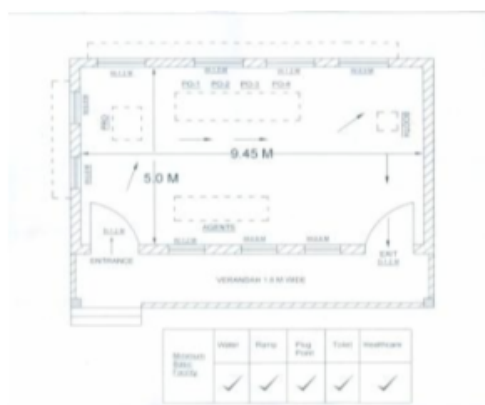

নির্বাচক নিবন্ধন আধিকারিকের স্বাক্ষর

Nazri Naksha

Google Map View

Polling Station Building Front View

Polling Station Front View

Cad View

Key MAP View

|                                                                                                                  |                                |                                                                                                                   |                          |                                                                                                                 |                          |
|------------------------------------------------------------------------------------------------------------------|--------------------------------|-------------------------------------------------------------------------------------------------------------------|--------------------------|-----------------------------------------------------------------------------------------------------------------|--------------------------|
| 1<br>নাম : রমিচাঁ বিক্রি<br>স্বামীর নাম : আমিন সেখ<br>বাড়ির নং : এন000<br>বয়স : মহিলা                          | ZUB0778167<br>ফটো উপলব্ধ       | 2<br>নাম : ইসমাৎ আরা খাতুন খাঁ<br>স্বামীর নাম : মোহিদুল ইসলাম খাঁ<br>বাড়ির নং : n0248<br>বয়স : 36 লিঙ্গ : মহিলা | ZUB1057173<br>ফটো উপলব্ধ | 3<br>নাম : মোঃ আব্দুল হক মারফৎ খাঁ<br>পিতার নাম : মোঃ আব্দুল হোসেন খাঁ<br>বাড়ির নং : n0066<br>বয়স : পুরুষ     | ZUB1907641<br>ফটো উপলব্ধ |
| 4<br>নাম : মোঃ আক্তার হোসেন খাঁ<br>পিতার নাম : আনোয়ার হোসেন খাঁ<br>বাড়ির নং : n0066<br>বয়স : 46 লিঙ্গ : পুরুষ | ZUB2589422<br>ফটো উপলব্ধ       | 5<br>নাম : মোহিদুল ইসলাম খাঁ<br>পিতার নাম : আনোয়ার হোসেন খাঁ<br>বাড়ির নং : n0066<br>বয়স : 37 লিঙ্গ : পুরুষ     | FFL2940138<br>ফটো উপলব্ধ | 6<br>নাম : মমতাজ খাঁ<br>স্বামীর নাম : মাহফুজুর রহমান খাঁ<br>বাড়ির নং : n0066<br>বয়স : 42 লিঙ্গ : মহিলা        | FFL2940450<br>ফটো উপলব্ধ |
| 7<br>নাম : মর্জিনা খাঁ<br>স্বামীর নাম : আনোয়ার হোসেন খাঁ<br>বাড়ির নং : n0066<br>বয়স : 77 লিঙ্গ : মহিলা        | ZUB2221497<br>ফটো উপলব্ধ       | 8<br>নাম : আলেমা খাতুন<br>পিতার নাম : মোজাম্মেদ মোস্তাফিজ<br>বাড়ির নং : n0030<br>বয়স : মহিলা                    | ZUB2430304<br>ফটো উপলব্ধ | 9<br>নাম : হাফিজা সেখ<br>স্বামীর নাম : মনিরুল সেখ<br>বাড়ির নং : 00<br>বয়স : 30 লিঙ্গ : মহিলা                  | ZUB2020006<br>ফটো উপলব্ধ |
| 10<br>নাম : সাালেমা খাতুন<br>পিতার নাম : জয়নাল সরদার<br>বাড়ির নং : 00<br>বয়স : 26 লিঙ্গ : মহিলা               | ZUB2066504<br>ফটো উপলব্ধ       | 11<br>নাম : রাসেদা খাতুন<br>স্বামীর নাম : নাজির লক্ষর<br>বাড়ির নং : 00<br>বয়স : 26 লিঙ্গ : মহিলা                | ZUB2066447<br>ফটো উপলব্ধ | 12<br>নাম : নাসিমা খাতুন<br>স্বামীর নাম : রিয়াজুল মোল্যা<br>বাড়ির নং : n0268<br>বয়স : 31 লিঙ্গ : মহিলা       | ZUB1153360<br>ফটো উপলব্ধ |
| 13<br>নাম : তনুজা খাতুন<br>পিতার নাম : মোজাম্মেল মোল্যা<br>বাড়ির নং : দক্ষিণ হোমড়া<br>বয়স : 23 লিঙ্গ : মহিলা  | ZUB2694222<br>ফটো উপলব্ধ       | 14<br>নাম : কোহিনুর পারভী<br>স্বামীর নাম : মনিরুল গাজী<br>বাড়ির নং : 00<br>বয়স : মহিলা                          | ZUB2019180<br>ফটো উপলব্ধ | 15<br>নাম : সাদ্দাম খান<br>পিতার নাম : হামিদ খান<br>বাড়ির নং : n1145<br>বয়স : 30 লিঙ্গ : পুরুষ                | ZUB2019560<br>ফটো উপলব্ধ |
| 16<br>নাম : জাহাঙ্গির খান<br>পিতার নাম : আজাদ খান<br>বাড়ির নং : এন0107<br>বয়স : 25 লিঙ্গ : পুরুষ               | ZUB2035426<br>ফটো উপলব্ধ       | 17<br>নাম : পিকি খাতুন খান<br>স্বামীর নাম : নাজির হোসেন খান<br>বাড়ির নং : এন0064<br>বয়স : 27 লিঙ্গ : মহিলা      | ZUB2035475<br>ফটো উপলব্ধ | 18<br>নাম : নাজমা খান<br>স্বামীর নাম : মতিউর রহমান খান<br>বাড়ির নং : n0064<br>বয়স : 30 লিঙ্গ : মহিলা          | ZUB1671304<br>ফটো উপলব্ধ |
| 19<br>নাম : আনজুম খান<br>স্বামীর নাম : রাজ্জাক খান<br>বাড়ির নং : n 0107<br>বয়স : 34 লিঙ্গ : মহিলা              | ZUB2498400<br>ফটো উপলব্ধ       | 20<br>নাম : ছমিরন খাঁন<br>স্বামীর নাম : মোঃ সাইফুদ্দিন খাঁন<br>বাড়ির নং : N0306<br>বয়স : 50 লিঙ্গ : মহিলা       | ZUB2501492<br>ফটো উপলব্ধ | 21<br>নাম : মোঃ সাইফুদ্দিন খান<br>পিতার নাম : মোঃ আব্দুল হক খান<br>বাড়ির নং : n0306<br>বয়স : 55 লিঙ্গ : পুরুষ | ZUB2501179<br>ফটো উপলব্ধ |
| 22<br>নাম : সাহাজান হোসেন খান<br>পিতার নাম : মোঃ সাইফুদ্দিন খান<br>বাড়ির নং : এন0123<br>বয়স : 20 লিঙ্গ : পুরুষ | ZUB2937100<br>ফটো উপলব্ধ       | 23<br>নাম : মাজিদা খাঁন<br>স্বামীর নাম : সাজ্জাত খাঁন<br>বাড়ির নং : n0107<br>বয়স : 45 লিঙ্গ : মহিলা             | ZUB1813294<br>ফটো উপলব্ধ | 24<br>নাম : এতিমন খান<br>স্বামীর নাম : হারান খান<br>বাড়ির নং : n0064<br>বয়স : 80 লিঙ্গ : মহিলা                | ZUB2264182<br>ফটো উপলব্ধ |
| 25<br>নাম : নুরনেহার খাঁন<br>স্বামীর নাম : হানিফ খাঁন<br>বাড়ির নং : n0064<br>বয়স : 62 লিঙ্গ : মহিলা            | WB/15/106/465027<br>ফটো উপলব্ধ | 26<br>নাম : মনিরুল খাঁন<br>পিতার নাম : হারান খাঁন<br>বাড়ির নং : n0064<br>বয়স : 54 লিঙ্গ : পুরুষ                 | ZUB2266211<br>ফটো উপলব্ধ | 27<br>নাম : নাজির হোসেন খান<br>পিতার নাম : হানিফ খান<br>বাড়ির নং : n0064<br>বয়স : 38 লিঙ্গ : পুরুষ            | FFL2940187<br>ফটো উপলব্ধ |
| 28<br>নাম : মতিউর রহমান খান<br>পিতার নাম : হানিফ খান<br>বাড়ির নং : n0064<br>বয়স : 35 লিঙ্গ : পুরুষ             | ZUB1210855<br>ফটো উপলব্ধ       | 29<br>নাম : তারিফ আজিজ খান<br>পিতার নাম : হানিফ খান<br>বাড়ির নং : n0064<br>বয়স : 33 লিঙ্গ : পুরুষ               | ZUB1456417<br>ফটো উপলব্ধ | 30<br>নাম : হামিদ খান<br>পিতার নাম : হানিফ খান<br>বাড়ির নং : n0107<br>বয়স : 61 লিঙ্গ : পুরুষ                  | FFL2612745<br>ফটো উপলব্ধ |