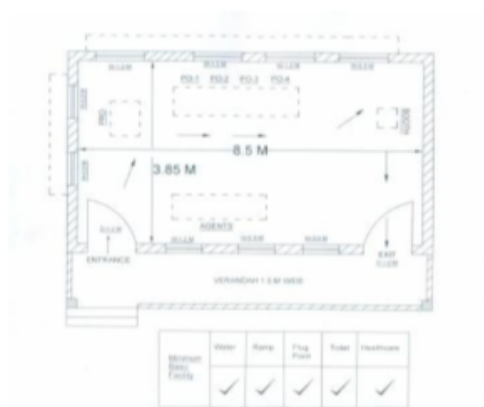

নির্বাচক নিবন্ধন আধিকারিকের স্বাক্ষর

Nazri Naksha

Google Map View

Polling Station Building Front View

Polling Station Front View

Cad View

Key MAP View

1 নাম : সন্ধ্যা মন্ডল পিতার নাম: অশোক কুমার মন্ডল বাড়ির নং : n0315 বয়স : 28 লিঙ্গ : মহিলা	ZUB1815141	ফটো উপলব্ধ	2 নাম : অশোক কুমার মন্ডল পিতার নাম: সত্যীশ মন্ডল বাড়ির নং : n0315 বয়স : 47 লিঙ্গ : পুরুষ	ZUB0887653	ফটো উপলব্ধ	3 নাম : সুমি মন্ডল স্বামীর নাম: দীপঙ্কর মন্ডল বাড়ির নং : n0343 বয়স : 26 লিঙ্গ : মহিলা	ZUB2511483	ফটো উপলব্ধ
4 নাম : দীপঙ্কর মন্ডল পিতার নাম: নিমাই মন্ডল বাড়ির নং : n0343 বয়স : 35 লিঙ্গ : পুরুষ	ZUB0887729	ফটো উপলব্ধ	5 নাম : স্বপ্না মন্ডল পিতার নাম: অশোক কুমার মন্ডল বাড়ির নং : এন0315 বয়স : 22 লিঙ্গ : মহিলা	ZUB2766947	ফটো উপলব্ধ	Q 6 নাম : বিক্রম সরকার অন্যান্য: অশোক কুমার মন্ডল বাড়ির নং : এন000 বয়স : 24 লিঙ্গ : পুরুষ	ZUB2860179	ফটো উপলব্ধ
7 নাম : প্রিয়ঙ্কা বাওয়ালী পিতার নাম: সমির বাওয়ালী বাড়ির নং : এন001 বয়স : 22 লিঙ্গ : মহিলা	ZUB2830891	ফটো উপলব্ধ	8 নাম : পুষ্প বাওয়ালী স্বামীর নাম: উৎপল বাওয়ালী বাড়ির নং : n0072 বয়স : 40 লিঙ্গ : মহিলা	FFL2941292	ফটো উপলব্ধ	9 নাম : উৎপল বাওয়ালী পিতার নাম: ললিত বাওয়ালী বাড়ির নং : n0072 বয়স : 54 লিঙ্গ : পুরুষ	FFL2217669	ফটো উপলব্ধ
10 নাম : পান্না বাওয়ালী পিতার নাম: ললিত বাওয়ালী বাড়ির নং : n0072 বয়স : 43 লিঙ্গ : পুরুষ	FFL2217693	ফটো উপলব্ধ	11 নাম : সমির বাওয়ালী পিতার নাম: ললিত বাওয়ালী বাড়ির নং : n0072 বয়স : 50 লিঙ্গ : পুরুষ	FFL2217677	ফটো উপলব্ধ	12 নাম : অনিতা বাওয়ালী স্বামীর নাম: সমির বাওয়ালী বাড়ির নং : n0072 বয়স : 44 লিঙ্গ : মহিলা	FFL2217685	ফটো উপলব্ধ
13 নাম : কনিকা বাওয়ালী স্বামীর নাম: পান্না বাওয়ালী বাড়ির নং : n0072 বয়স : 35 লিঙ্গ : মহিলা	ZUB1459213	ফটো উপলব্ধ	14 নাম : মিনু গায়েন (পাত্র) স্বামীর নাম: প্রদীপ গায়েন বাড়ির নং : n0284 বয়স : 49 লিঙ্গ : মহিলা	ZUB1486927	ফটো উপলব্ধ	Q 15 নাম : নীলা আউলিয়া স্বামীর নাম: বিকাশ চন্দ্র আউলিয়া বাড়ির নং : বয়স : 46 লিঙ্গ : মহিলা	ZUB1459411	ফটো উপলব্ধ
Q 16 নাম : বিকাশ চন্দ্র আউলিয়া পিতার নাম: মাদার আউলিয়া বাড়ির নং : বয়স : 56 লিঙ্গ : পুরুষ	ZUB1459403	ফটো উপলব্ধ	17 নাম : অঞ্জনা গায়েন কয়াল স্বামীর নাম: দেবাশিষ কয়াল বাড়ির নং : n0228 বয়স : 39 লিঙ্গ : মহিলা	ZUB1058007	ফটো উপলব্ধ	18 নাম : দেবদাস কয়াল পিতার নাম: নীলমনি কয়াল বাড়ির নং : n0167 বয়স : 37 লিঙ্গ : পুরুষ	ZUB0708370	ফটো উপলব্ধ
19 নাম : সুলতা কয়াল পিতার নাম: নীলমনি কয়াল বাড়ির নং : n0167 বয়স : 61 লিঙ্গ : মহিলা	ZUB2209294	ফটো উপলব্ধ	20 নাম : স্বপ্না বাইন পিতার নাম: মুগাল বাইন বাড়ির নং : n0155 বয়স : 29 লিঙ্গ : মহিলা	ZUB1672781	ফটো উপলব্ধ	21 নাম : শিখা বাইন স্বামীর নাম: মুগাল বাইন বাড়ির নং : n0155 বয়স : 50 লিঙ্গ : মহিলা	ZUB1057249	ফটো উপলব্ধ
22 নাম : সপ্না কয়াল স্বামীর নাম: প্রবীর কয়াল বাড়ির নং : n0155 বয়স : 37 লিঙ্গ : মহিলা	ZUB1459650	ফটো উপলব্ধ	23 নাম : প্রবীর কয়াল পিতার নাম: কুঞ্জ কয়াল বাড়ির নং : n0155 বয়স : 45 লিঙ্গ : পুরুষ	FFL1516475	ফটো উপলব্ধ	24 নাম : কামিনী কয়াল স্বামীর নাম: কুঞ্জ কয়াল বাড়ির নং : n0155 বয়স : 71 লিঙ্গ : মহিলা	WB/15/106/474368	ফটো উপলব্ধ
25 নাম : কুঞ্জ কয়াল পিতার নাম: প্রহ্লাদ কয়াল বাড়ির নং : n0155 বয়স : 79 লিঙ্গ : পুরুষ	WB/15/106/474689	ফটো উপলব্ধ	26 নাম : ঝুপ্পা কয়াল স্বামীর নাম: দেবদাস কয়াল বাড়ির নং : n0167 বয়স : 39 লিঙ্গ : মহিলা	ZUB1575828	ফটো উপলব্ধ	27 নাম : শৈব্যা কয়াল স্বামীর নাম: সুভাস কয়াল বাড়ির নং : n0167 বয়স : 48 লিঙ্গ : মহিলা	ZUB2884849	ফটো উপলব্ধ
28 নাম : সুভাস কয়াল পিতার নাম: নীলমনি কয়াল বাড়ির নং : n0167 বয়স : 61 লিঙ্গ : পুরুষ	ZUB2884740	ফটো উপলব্ধ	29 নাম : দেবাশীষ কয়াল পিতার নাম: নীলমনি কয়াল বাড়ির নং : n0167 বয়স : 55 লিঙ্গ : পুরুষ	FFL1516574	ফটো উপলব্ধ	30 নাম : পবিত্র কয়াল পিতার নাম: গণেশ নাথ কয়াল বাড়ির নং : এন028 বয়স : 23 লিঙ্গ : পুরুষ	ZUB2699007	ফটো উপলব্ধ