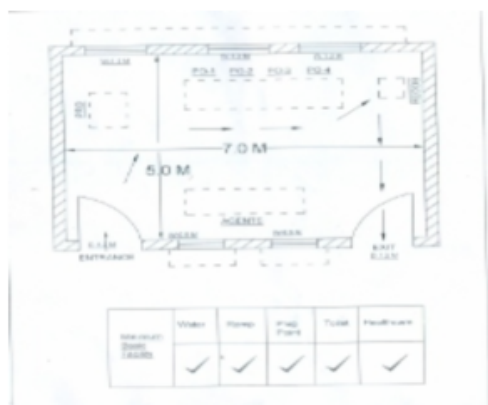

নির্বাচক নিবন্ধন আধিকারিকের স্বাক্ষর

Nazri Naksha

Google Map View

Polling Station Building Front View

Polling Station Front View

Cad View

Key MAP View

1 নাম : নির্মল গুড়ে পিতার নাম: পালান চন্দ্র গুড়ে বাড়ির নং : n0190 বয়স : 42 লিঙ্গ : পুরুষ	ZUB0888057 ফটো উপলব্ধ	2 নাম : পতিমা গুড়ে স্বামীর নাম: পালান চন্দ্র গুড়ে বাড়ির নং : n0189 বয়স : 65 লিঙ্গ : মহিলা	ZUB0888040 ফটো উপলব্ধ	3 নাম : বাদলী মন্ডল গুড়ে স্বামীর নাম: ধনঞ্জয় গুড়ে বাড়ির নং : n0187 বয়স : 35 লিঙ্গ : মহিলা	ZUB1244797 ফটো উপলব্ধ
4 নাম : ধনঞ্জয় গুড়ে পিতার নাম: পালান চন্দ্র গুড়ে বাড়ির নং : n0187 বয়স : 54 লিঙ্গ : পুরুষ	ZUB0888024 ফটো উপলব্ধ	5 নাম : জগদীশ পাইক পিতার নাম: পশুপতি পাইক বাড়ির নং : n0186 বয়স : 36 লিঙ্গ : পুরুষ	ZUB0887802 ফটো উপলব্ধ	6 নাম : রাবিয়া লস্কর স্বামীর নাম: ফকির লস্কর বাড়ির নং : n0185 বয়স : 40 লিঙ্গ : মহিলা	ZUB0887794 ফটো উপলব্ধ
7 নাম : শম্পা গুড়ে স্বামীর নাম: নির্মল গুড়ে বাড়ির নং : n0190 বয়স : 32 লিঙ্গ : মহিলা	ZUB1576560 ফটো উপলব্ধ	8 নাম : জয়া পাইক স্বামীর নাম: জগদীশ পাইক বাড়ির নং : এন0186 বয়স : 27 লিঙ্গ : মহিলা	ZUB2700474 ফটো উপলব্ধ	9 নাম : কাননবালা কর্মকার স্বামীর নাম: সুনিল কর্মকার বাড়ির নং : n0119 বয়স : 66 লিঙ্গ : মহিলা	WB/15/106/477479 ফটো উপলব্ধ
10 নাম : সওকাত মোল্ল্যা পিতার নাম: সাহালাম মোল্ল্যা বাড়ির নং : n0125 বয়স : 38 লিঙ্গ : পুরুষ	ZUB1216274 ফটো উপলব্ধ	11 নাম : মিনারা মোল্ল্যা স্বামীর নাম: সওকাত মোল্ল্যা বাড়ির নং : n0125 বয়স : 38 লিঙ্গ : মহিলা	ZUB1325182 ফটো উপলব্ধ	12 নাম : সাহাবুদ্দিন মোল্ল্যা পিতার নাম: সাহালাম মোল্ল্যা বাড়ির নং : n0125 বয়স : 38 লিঙ্গ : পুরুষ	ZUB1216282 ফটো উপলব্ধ
13 নাম : সামীরুন খাতুন মোল্লা পিতার নাম: সাহাআলম মোল্লা বাড়ির নং : n0125 বয়স : 52 লিঙ্গ : মহিলা	ZUB0887877 ফটো উপলব্ধ	14 নাম : হাজরা খাতুন মোল্লা স্বামীর নাম: সামীরুন খাতুন মোল্লা বাড়ির নং : n0125 বয়স : 52 লিঙ্গ : মহিলা	ZUB1325190 ফটো উপলব্ধ	15 নাম : কাসেম গাজী পিতার নাম: জব্বার আলী গাজী বাড়ির নং : n0068 বয়স : 33 লিঙ্গ : পুরুষ	ZUB1576339 ফটো উপলব্ধ
16 নাম : রেজ্জাক গাজী পিতার নাম: আবু কালাম গাজী বাড়ির নং : n0068 বয়স : 36 লিঙ্গ : পুরুষ	ZUB0888008 ফটো উপলব্ধ	17 নাম : সাহানারা গাজী স্বামীর নাম: রেজ্জাক গাজী বাড়ির নং : n0068 বয়স : 33 লিঙ্গ : মহিলা	SHZ1594712 ফটো উপলব্ধ	18 নাম : সালমা গাজী পিতার নাম: জব্বার গাজী বাড়ির নং : n0053 বয়স : 36 লিঙ্গ : মহিলা	ZUB1816768 ফটো উপলব্ধ
19 নাম : রাজেশ গাজী পিতার নাম: সামসুল গাজী বাড়ির নং : এন0098 বয়স : 22 লিঙ্গ : পুরুষ	ZUB2766228 ফটো উপলব্ধ	20 নাম : সুন গাজী পিতার নাম: আবুতালেব গাজী বাড়ির নং : এন0053 বয়স : 25 লিঙ্গ : পুরুষ	ZUB2828937 ফটো উপলব্ধ	21 নাম : সাহানার গাজী স্বামীর নাম: সেলিম গাজী বাড়ির নং : এন041 বয়স : 23 লিঙ্গ : মহিলা	ZUB2860633 ফটো উপলব্ধ
22 নাম : আবুকালাম গাজী পিতার নাম: উজির আলি গাজী বাড়ির নং : n0068 বয়স : 68 লিঙ্গ : পুরুষ	FFL1516442 ফটো উপলব্ধ	23 নাম : কারিমা সুলতান স্বামীর নাম: উজির আলি সুলতান বাড়ির নং : n0068 বয়স : 33 লিঙ্গ : মহিলা	ZUB0715649 ফটো উপলব্ধ	24 নাম : ননিতা গাজী স্বামীর নাম: সামসুদ্দিন গাজী বাড়ির নং : n0102 বয়স : 36 লিঙ্গ : মহিলা	ZUB1215912 ফটো উপলব্ধ
25 নাম : রেহেনা গাজী স্বামীর নাম: সামসুল গাজী বাড়ির নং : n0098 বয়স : 41 লিঙ্গ : মহিলা	ZUB1244771 ফটো উপলব্ধ	26 নাম : তসলিমা মণ্ডল (গাজী) স্বামীর নাম: সাহেব গাজী বাড়ির নং : n0068 বয়স : 33 লিঙ্গ : মহিলা	ZUB1576594 ফটো উপলব্ধ	27 নাম : সাহেব গাজী পিতার নাম: জব্বার গাজী বাড়ির নং : n0068 বয়স : 40 লিঙ্গ : পুরুষ	FFL3015104 ফটো উপলব্ধ
28 নাম : ফড়ে গাজী পিতার নাম: নেবুলালী গাজী বাড়ির নং : n0041 বয়স : 55 লিঙ্গ : পুরুষ	WB/15/106/47720 ফটো উপলব্ধ	29 নাম : রিজিয়া গাজী স্বামীর নাম: ফড়ে গাজী বাড়ির নং : n0041 বয়স : 51 লিঙ্গ : মহিলা	FFL2619914 ফটো উপলব্ধ	30 নাম : জুব্বার গাজী পিতার নাম: আনেজ গাজী বাড়ির নং : n0053 বয়স : 81 লিঙ্গ : পুরুষ	WB/15/106/477300 ফটো উপলব্ধ