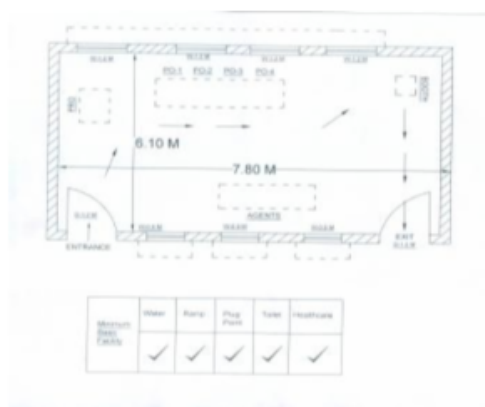

নির্বাচক নিবন্ধন আধিকারিকের স্বাক্ষর

Nazri Naksha

Google Map View

Polling Station Building Front View

Polling Station Front View

Cad View

Key MAP View

1 নাম : গোপাল পিতার নাম: পাঁচু মণ্ডল বাড়ির নং : n0038 বয়স : 50 লিঙ্গ : পুরুষ	ZUB2215101 ফটো উপলব্ধ	2 নাম : ভারতি মণ্ডল স্বামীর নাম: গোপাল মণ্ডল বাড়ির নং : n0038 বয়স : 53 লিঙ্গ : মহিলা	ZUB2215085 ফটো উপলব্ধ	3 নাম : লতা দাস স্বামীর নাম: ভুশন দাস বাড়ির নং : n0155 বয়স : 52 লিঙ্গ : মহিলা	ZUB0887984 ফটো উপলব্ধ
4 নাম : অরুন দাস মায়ের নাম: লতা দাস বাড়ির নং : n0155 বয়স : 39 লিঙ্গ : পুরুষ	ZUB1058924 ফটো উপলব্ধ	5 নাম : আলিশা পান্ডে পিতার নাম: আব্দুল আলিম হাভেলার বাড়ির নং : n08800 বয়স : 20 লিঙ্গ : মহিলা	ZUB1989938 ফটো উপলব্ধ	6 নাম : পূজা মন্ডল পিতার নাম: গোপাল মন্ডল বাড়ির নং : n0038 বয়স : 30 লিঙ্গ : মহিলা	ZUB1816966 ফটো উপলব্ধ
7 নাম : দীপঙ্কর কয়াল পিতার নাম: রামপদ কয়াল বাড়ির নং : এন00১১১ বয়স : 21 লিঙ্গ : পুরুষ	ZUB2860724 ফটো উপলব্ধ	8 নাম : সরিফা সরদার পিতার নাম: সাইফুল সেখ বাড়ির নং : এন003 বয়স : 26 লিঙ্গ : মহিলা	ZUB2726842 ফটো উপলব্ধ	9 নাম : দোলন মণ্ডল স্বামীর নাম: সমিত মন্ডল বাড়ির নং : এন0063 বয়স : 29 লিঙ্গ : মহিলা	XGZ1744952 ফটো উপলব্ধ
10 নাম : অজয় কয়াল পিতার নাম: ব্রজেন কয়াল বাড়ির নং : এন0111 বয়স : 25 লিঙ্গ : পুরুষ	ZUB2415602 ফটো উপলব্ধ	11 নাম : উর্মিলা কয়াল স্বামীর নাম: রামপদ কয়াল বাড়ির নং : n0111 বয়স : 43 লিঙ্গ : মহিলা	FFL2221042 ফটো উপলব্ধ	12 নাম : রামপদ কয়াল পিতার নাম: কালিপদ কয়াল বাড়ির নং : n0111 বয়স : 53 লিঙ্গ : পুরুষ	WB/15/106/477193 ফটো উপলব্ধ
13 নাম : সঞ্জয় কয়াল পিতার নাম: কালিপদ কয়াল বাড়ির নং : n0003 বয়স : 41 লিঙ্গ : পুরুষ	FFL2867356 ফটো উপলব্ধ	14 নাম : ব্রজেন কয়াল পিতার নাম: কালিপদ কয়াল বাড়ির নং : n0111 বয়স : 43 লিঙ্গ : পুরুষ	FFL2221059 ফটো উপলব্ধ	15 নাম : সুসমা কয়াল স্বামীর নাম: ব্রজেন কয়াল বাড়ির নং : n0111 বয়স : 45 লিঙ্গ : মহিলা	FFL2221067 ফটো উপলব্ধ
16 নাম : বিথিকা কয়াল স্বামীর নাম: সঞ্জয় কয়াল বাড়ির নং : n0111 বয়স : 40 লিঙ্গ : মহিলা	FFL3015153 ফটো উপলব্ধ	17 নাম : বাসুদেব কর্মকার পিতার নাম: ভজা কর্মকার বাড়ির নং : n0218 বয়স : 26 লিঙ্গ : পুরুষ	ZUB1979640 ফটো উপলব্ধ	18 নাম : সুমন কয়াল পিতার নাম: গণেশ কয়াল বাড়ির নং : ----- বয়স : 24 লিঙ্গ : পুরুষ	ZUB2766020 ফটো উপলব্ধ
19 নাম : রফিক আলি খাঁ পিতার নাম: রহিম আলি খাঁ বাড়ির নং : এন0059 বয়স : 21 লিঙ্গ : পুরুষ	ZUB2860740 ফটো উপলব্ধ	20 নাম : অর্পিতা খাঁ পিতার নাম: সনাতন খাঁ বাড়ির নং : এন0062 বয়স : 22 লিঙ্গ : মহিলা	ZUB2766046 ফটো উপলব্ধ	Q 21 নাম : বাসন্তী খাঁ স্বামীর নাম: সুজয় খাঁ বাড়ির নং : এন0089 বয়স : 35 লিঙ্গ : মহিলা	ZUB2827566 ফটো উপলব্ধ
22 নাম : জনার্দন খাঁ পিতার নাম: ভূপতি খাঁ বাড়ির নং : n0062 বয়স : 46 লিঙ্গ : পুরুষ	FFL2619849 ফটো উপলব্ধ	23 নাম : পিয়া খাঁ স্বামীর নাম: সঞ্জয় খাঁ বাড়ির নং : এন0000 বয়স : 25 লিঙ্গ : মহিলা	ZUB2712461 ফটো উপলব্ধ	24 নাম : তীর্থ খাঁ পিতার নাম: জনার্দন খাঁ বাড়ির নং : এন0062 বয়স : 23 লিঙ্গ : পুরুষ	ZUB2765949 ফটো উপলব্ধ
25 নাম : সন্তু খাঁ পিতার নাম: রুপাসন খাঁ বাড়ির নং : n0062 বয়স : 29 লিঙ্গ : পুরুষ	ZUB1816982 ফটো উপলব্ধ	26 নাম : গোপাল প্রামানিক পিতার নাম: ভোলা প্রামানিক বাড়ির নং : n0089 বয়স : 28 লিঙ্গ : পুরুষ	ZUB1816958 ফটো উপলব্ধ	27 নাম : সঞ্জয় খাঁ পিতার নাম: সুকুমার খাঁ বাড়ির নং : n0089 বয়স : 28 লিঙ্গ : পুরুষ	ZUB1817212 ফটো উপলব্ধ
28 নাম : লক্ষ্মী খাঁ স্বামীর নাম: জনার্দন খাঁ বাড়ির নং : n0062 বয়স : 42 লিঙ্গ : মহিলা	FFL2221133 ফটো উপলব্ধ	29 নাম : সুজিত খাঁ পিতার নাম: বিশ্বনাথ খাঁ বাড়ির নং : n0061 বয়স : 40 লিঙ্গ : পুরুষ	FFL2941870 ফটো উপলব্ধ	30 নাম : কণিকা খাঁ স্বামীর নাম: সমীর খাঁ বাড়ির নং : n0061 বয়স : 28 লিঙ্গ : মহিলা	ZUB1816859 ফটো উপলব্ধ