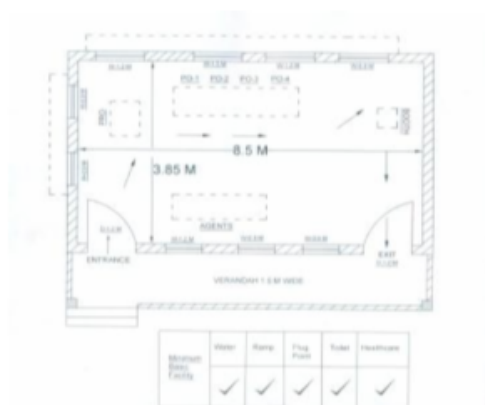

Cad View

Key MAP View