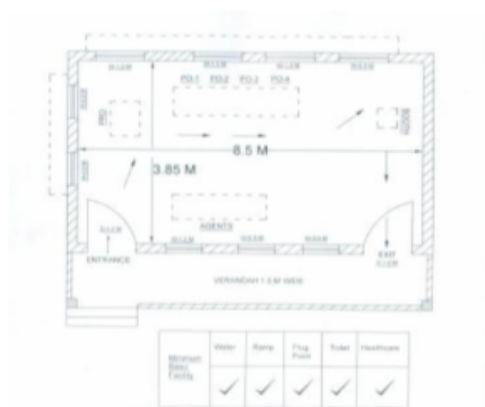

নির্বাচক নিবন্ধন আধিকারিকের স্বাক্ষর

Nazri Naksha

Google Map View

Polling Station Building Front View

Polling Station Front View

Cad View

Key MAP View

1 নাম : রিস্পা গায়েন স্বামীর নাম: মেহেদী হাসান গায়েন বাড়ির নং : এন0001 বয়স : 28 লিঙ্গ : মহিলা	ZUB1910397 ফটো উপলব্ধ	2 নাম : মেহেদী হাসান গায়েন পিতার নাম: আকবর গায়েন বাড়ির নং : এন001 বয়স : 30 লিঙ্গ : পুরুষ	ZUB1674233 ফটো উপলব্ধ	3 নাম : আকবর গাইন পিতার নাম: আবুল হোসেন গাইন বাড়ির নং : এন001 বয়স : 58 লিঙ্গ : পুরুষ	FFL1510437 ফটো উপলব্ধ
4 নাম : শুভঙ্কর সেনাপতি পিতার নাম: তপন সেনাপতি বাড়ির নং : এন003 বয়স : 25 লিঙ্গ : পুরুষ	ZUB2718922 ফটো উপলব্ধ	5 নাম : ফতেমা ঘোরামী স্বামীর নাম: রুলামিন ঘোরামী বাড়ির নং : n0331 বয়স : 30 লিঙ্গ : মহিলা	ZUB2448645 ফটো উপলব্ধ	6 নাম : আজমিরা ঘোরামী পিতার নাম: আমিরালি ঘোরামী বাড়ির নং : n0331 বয়স : 24 লিঙ্গ : মহিলা	ZUB2448702 ফটো উপলব্ধ
7 নাম : আলামীন ঘরামী মায়ের নাম: আমিন আলি ঘরামী বাড়ির নং : এন00458 বয়স : 22 লিঙ্গ : পুরুষ	ZUB2970630 ফটো উপলব্ধ	8 নাম : বিশেষ ঘোরামী পিতার নাম: মোস্তাজ ঘোরামী বাড়ির নং : n0281 বয়স : 77 লিঙ্গ : পুরুষ	ZUB2449932 ফটো উপলব্ধ	9 নাম : মনিকা দলুই স্বামীর নাম: বাপি দলুই বাড়ির নং : n00158 বয়স : 26 লিঙ্গ : মহিলা	ZUB2450526 ফটো উপলব্ধ
10 নাম : কৌশল্যা দলুই স্বামীর নাম: বনোমালী দলুই বাড়ির নং : n0193 বয়স : 36 লিঙ্গ : মহিলা	ZUB1461433 ফটো উপলব্ধ	11 নাম : কাকলী দাস স্বামীর নাম: হাবু দাস বাড়ির নং : n00287 বয়স : 24 লিঙ্গ : মহিলা	ZUB2450534 ফটো উপলব্ধ	12 নাম : প্রিয়ঙ্কা প্রমাণিক স্বামীর নাম: কার্তিক প্রমাণিক বাড়ির নং : n0030 বয়স : 25 লিঙ্গ : মহিলা	ZUB2448496 ফটো উপলব্ধ
13 নাম : মনিরা মিস্ত্রী স্বামীর নাম: মোজাফফার মিস্ত্রী বাড়ির নং : n0083 বয়স : 39 লিঙ্গ : মহিলা	ZUB1461292 ফটো উপলব্ধ	14 নাম : কমল সরদার পিতার নাম: হরিপদ সরদার বাড়ির নং : n0083 বয়স : 38 লিঙ্গ : পুরুষ	ZUB1217462 ফটো উপলব্ধ	15 নাম : প্রভা দলুই স্বামীর নাম: তাপস দলুই বাড়ির নং : n0083 বয়স : 34 লিঙ্গ : মহিলা	ZUB1461318 ফটো উপলব্ধ
16 নাম : লায়োপ মোড়ল পিতার নাম: মজিত মোড়ল বাড়ির নং : n0169 বয়স : 24 লিঙ্গ : পুরুষ	ZUB2448249 ফটো উপলব্ধ	17 নাম : নুরবানু মোল্যা স্বামীর নাম: মোস্তার আলী মোল্যা বাড়ির নং : n0192 বয়স : 32 লিঙ্গ : মহিলা	ZUB1577162 ফটো উপলব্ধ	18 নাম : মামনী সরদার স্বামীর নাম: বিশ্বজিত সরদার বাড়ির নং : n0192 বয়স : 31 লিঙ্গ : মহিলা	ZUB1462084 ফটো উপলব্ধ
19 নাম : বাবলু মোল্যা পিতার নাম: ছাত্তার মোল্যা বাড়ির নং : n0178 বয়স : 25 লিঙ্গ : পুরুষ	ZUB2449148 ফটো উপলব্ধ	20 নাম : সেলিমা মোল্যা স্বামীর নাম: বাবলু মোল্যা বাড়ির নং : এন0045 বয়স : 22 লিঙ্গ : মহিলা	ZUB2937886 ফটো উপলব্ধ	21 নাম : মরসিদা সেখ পিতার নাম: গোলাম রসুল সেখ বাড়ির নং : জীবনতলা বয়স : 28 লিঙ্গ : মহিলা	ZUB2449601 ফটো উপলব্ধ
22 নাম : মজিদা মোল্যা স্বামীর নাম: ফিরোজ মোল্যা বাড়ির নং : n0094 বয়স : 26 লিঙ্গ : মহিলা	ZUB2448439 ফটো উপলব্ধ	23 নাম : জাহিরুন মোল্যা স্বামীর নাম: নাসির মোল্যা বাড়ির নং : n0203 বয়স : 25 লিঙ্গ : মহিলা	ZUB2450096 ফটো উপলব্ধ	24 নাম : রাইমা লস্কর স্বামীর নাম: নাসির লস্কর বাড়ির নং : n0213 বয়স : 34 লিঙ্গ : মহিলা	ZUB2449718 ফটো উপলব্ধ
25 নাম : সাবিনা লস্কর পিতার নাম: মনাকবর লস্কর বাড়ির নং : n0154 বয়স : 24 লিঙ্গ : মহিলা	ZUB2448736 ফটো উপলব্ধ	26 নাম : নীলিমা লস্কর স্বামীর নাম: সমসুদ্দিন লস্কর বাড়ির নং : n0213 বয়স : 27 লিঙ্গ : মহিলা	ZUB2448876 ফটো উপলব্ধ	27 নাম : মামনী লস্কর স্বামীর নাম: সফিকুল লস্কর বাড়ির নং : n0175 বয়স : 27 লিঙ্গ : মহিলা	ZUB2450278 ফটো উপলব্ধ
28 নাম : জলিল উদ্দিন লস্কর পিতার নাম: লিয়াকত লস্কর বাড়ির নং : N00200 বয়স : 24 লিঙ্গ : পুরুষ	ZUB2448140 ফটো উপলব্ধ	29 নাম : সারিপা লস্কর স্বামীর নাম: নূর হোসেন লস্কর বাড়ির নং : n112 বয়স : 24 লিঙ্গ : মহিলা	ZUB2448470 ফটো উপলব্ধ	30 নাম : গফুর লস্কর পিতার নাম: গোলাম লস্কর বাড়ির নং : n0305 বয়স : 80 লিঙ্গ : পুরুষ	ZUB1822345 ফটো উপলব্ধ