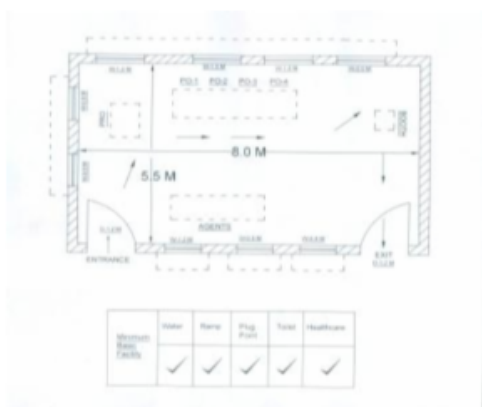

নির্বাচক নিবন্ধন আধিকারিকের স্বাক্ষর

Nazri Naksha

Google Map View

Polling Station Building Front View

Polling Station Front View

Cad View

Key MAP View

1 নাম : মানিক অধিকারী পিতার নাম: পানু অধিকারী বাড়ির নং : n0201 বয়স : 32 লিঙ্গ : পুরুষ	ZUB1578111 ফটো উপলব্ধ	2 নাম : স্বরস্বতী অধিকারী পিতার নাম: শ্রীদাম অধিকারী বাড়ির নং : n0251 বয়স : 28 লিঙ্গ : মহিলা	ZUB1960061 ফটো উপলব্ধ	3 নাম : মোহঃ ইসমাইল পিতার নাম: সেখ সফি বাড়ির নং : না 00 বয়স : 39 লিঙ্গ : পুরুষ	ZJJ1075498 ফটো উপলব্ধ
4 নাম : আমিনা খাতুন পিতার নাম: আয়ুব সরদার বাড়ির নং : এন00172 বয়স : 23 লিঙ্গ : মহিলা	ZUB2835080 ফটো উপলব্ধ	5 নাম : আনোয়ারা খাতুন পিতার নাম: রমজান সরদার বাড়ির নং : এন00202 বয়স : 23 লিঙ্গ : মহিলা	ZUB2694115 ফটো উপলব্ধ	6 নাম : সোমনাথ গায়েন পিতার নাম: অজয় গায়েন গায়েন বাড়ির নং : এন0083 বয়স : 23 লিঙ্গ : পুরুষ	ZUB2695039 ফটো উপলব্ধ
7 নাম : পূজা গায়েন স্বামীর নাম: সিন্ধু গায়েন বাড়ির নং : এন00249 বয়স : 23 লিঙ্গ : মহিলা	ZUB2695054 ফটো উপলব্ধ	8 নাম : উৎপল গায়েন পিতার নাম: কানাই গায়েন বাড়ির নং : না 0020 বয়স : 31 লিঙ্গ : পুরুষ	ZUB2695070 ফটো উপলব্ধ	9 নাম : সিন্ধু গায়েন পিতার নাম: অজয় গায়েন বাড়ির নং : n0249 বয়স : 26 লিঙ্গ : পুরুষ	ZUB1960046 ফটো উপলব্ধ
10 নাম : সুভঙ্কর গায়েন মায়ের নাম: একাবতি গায়েন বাড়ির নং : n0250 বয়স : 27 লিঙ্গ : পুরুষ	ZUB1960053 ফটো উপলব্ধ	11 নাম : পদ্ম গায়েন স্বামীর নাম: বলাই গায়েন বাড়ির নং : n0020 বয়স : 36 লিঙ্গ : মহিলা	ZUB1062249 ফটো উপলব্ধ	12 নাম : কানাই গায়েন পিতার নাম: হারমনি গায়েন বাড়ির নং : n0020 বয়স : 63 লিঙ্গ : পুরুষ	FFL2876399 ফটো উপলব্ধ
13 নাম : মায়ী গায়েন স্বামীর নাম: ভাস্কর গায়েন বাড়ির নং : n0002 বয়স : 43 লিঙ্গ : মহিলা	ZUB0733113 ফটো উপলব্ধ	14 নাম : কার্তিক গায়েন পিতার নাম: বলাই গায়েন বাড়ির নং : এন0098 বয়স : 21 লিঙ্গ : পুরুষ	ZUB2837441 ফটো উপলব্ধ	15 নাম : বিষ্ণু দলুই পিতার নাম: তুলসী দলুই বাড়ির নং : এন00 বয়স : 25 লিঙ্গ : পুরুষ	ZUB2424851 ফটো উপলব্ধ
16 নাম : মধুমিতা দলুই স্বামীর নাম: মৃত্যুঞ্জয় দলুই বাড়ির নং : n0267 বয়স : 26 লিঙ্গ : মহিলা	ZUB1960228 ফটো উপলব্ধ	17 নাম : দেবী দলুই স্বামীর নাম: সোমনাথ দলুই বাড়ির নং : n0265 বয়স : 27 লিঙ্গ : মহিলা	ZUB1960202 ফটো উপলব্ধ	18 নাম : রাজকুমার দলুই পিতার নাম: কার্তিক দলুই বাড়ির নং : এন00101 বয়স : 23 লিঙ্গ : পুরুষ	ZUB2695112 ফটো উপলব্ধ
19 নাম : মৃত্যুঞ্জয় দলুই পিতার নাম: তুলসী দলুই বাড়ির নং : n0040 বয়স : 29 লিঙ্গ : পুরুষ	ZUB1818855 ফটো উপলব্ধ	20 নাম : বিধান দলুই পিতার নাম: শিবনাথ দলুই বাড়ির নং : n0178 বয়স : 40 লিঙ্গ : পুরুষ	ZUB0729673 ফটো উপলব্ধ	21 নাম : লক্ষী দলুই স্বামীর নাম: স্বপন দলুই বাড়ির নং : n0071 বয়স : 39 লিঙ্গ : মহিলা	FFL2770378 ফটো উপলব্ধ
22 নাম : ছিদাম দলুই পিতার নাম: শিবনাথ দলুই বাড়ির নং : n0040 বয়স : 37 লিঙ্গ : পুরুষ	ZUB0888438 ফটো উপলব্ধ	23 নাম : বিজলী দলুই স্বামীর নাম: শিবনাথ দলুই বাড়ির নং : n0040 বয়স : 69 লিঙ্গ : মহিলা	WB/15/106/492307 ফটো উপলব্ধ	24 নাম : মহেশ্বরী দলুই স্বামীর নাম: তুলসী দলুই বাড়ির নং : n0040 বয়স : 53 লিঙ্গ : মহিলা	ZUB1220698 ফটো উপলব্ধ
25 নাম : তুলসী দলুই পিতার নাম: বেচু দলুই বাড়ির নং : n0040 বয়স : 56 লিঙ্গ : পুরুষ	FFL2233690 ফটো উপলব্ধ	26 নাম : শুভজিত দাস পিতার নাম: পরেশ দাস বাড়ির নং : এন0092 বয়স : 21 লিঙ্গ : পুরুষ	ZUB2832426 ফটো উপলব্ধ	27 নাম : রাজকুমার দাস পিতার নাম: দীলিপ দাস বাড়ির নং : নং-259 বয়স : 26 লিঙ্গ : পুরুষ	ZUB1960145 ফটো উপলব্ধ
28 নাম : সনকা দাস স্বামীর নাম: রাজকুমার দাস বাড়ির নং : নং-259 বয়স : 22 লিঙ্গ : মহিলা	ZUB2975183 ফটো উপলব্ধ	29 নাম : বিধান দাস পিতার নাম: গোবিন্দ দাস বাড়ির নং : n0010 বয়স : 32 লিঙ্গ : পুরুষ	ZUB1462753 ফটো উপলব্ধ	30 নাম : সুময় দাস পিতার নাম: গোবিন্দ দাস বাড়ির নং : n0010 বয়স : 29 লিঙ্গ : পুরুষ	ZUB1674902 ফটো উপলব্ধ