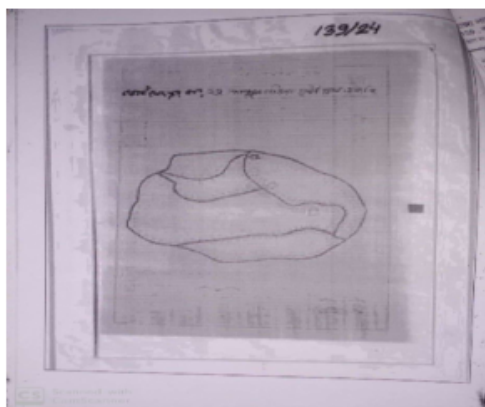

Nazri Naksha