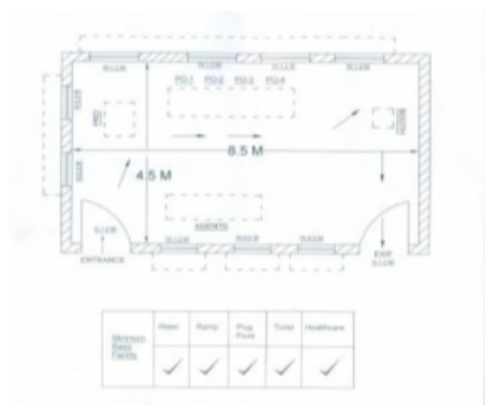

নির্বাচক নিবন্ধন আধিকারিকের স্বাক্ষর

Nazri Naksha

Google Map View

Polling Station Building Front View

Polling Station Front View

Cad View

Key MAP View

1	FFL2661858	নাম : জসমিনা সরদার স্বামীর নাম: সফিকুল সরদার বাড়ির নং : n0076 বয়স : 51 লিঙ্গ : মহিলা	ফটো উপলব্ধ	2	ZUB2475788	নাম : জাহানারা মোহ্লা স্বামীর নাম: হালিম মোহ্লা বাড়ির নং : n0075 বয়স : 26 লিঙ্গ : মহিলা	ফটো উপলব্ধ	3	ZUB2475846	নাম : মাঝিয়া লস্কর পিতার নাম: ইসমাইল লস্কর বাড়ির নং : n0075 বয়স : 24 লিঙ্গ : মহিলা	ফটো উপলব্ধ
4	ZUB2476018	নাম : সালমা লস্কর স্বামীর নাম: আসাদুল লস্কর বাড়ির নং : n0075 বয়স : 29 লিঙ্গ : মহিলা	ফটো উপলব্ধ	5	ZUB2475945	নাম : হাসান লস্কর পিতার নাম: সাইফুদ্দিন লস্কর বাড়ির নং : n0075 বয়স : 25 লিঙ্গ : পুরুষ	ফটো উপলব্ধ	6	ZUB2761302	নাম : সালাউদ্দিন সরদার পিতার নাম: সফিকুল সরদার বাড়ির নং : এন0075 বয়স : 24 লিঙ্গ : পুরুষ	ফটো উপলব্ধ
7	ZUB2760999	নাম : বুশপতি সরদার স্বামীর নাম: তাপস সরদার বাড়ির নং : এন001 বয়স : 28 লিঙ্গ : মহিলা	ফটো উপলব্ধ	8	ZUB2761013	নাম : মাসুদ হাসান সরদার পিতার নাম: রাজ্জাক আলি সরদার বাড়ির নং : এন001 বয়স : 26 লিঙ্গ : পুরুষ	ফটো উপলব্ধ	9	ZUB2761104	নাম : সাবানা সরদার পিতার নাম: আশার আলি সরদার বাড়ির নং : এন001 বয়স : 23 লিঙ্গ : মহিলা	ফটো উপলব্ধ
10	ZUB2761112	নাম : আজহার উদ্দিন সরদার পিতার নাম: আসান আলি সরদার বাড়ির নং : এন001 বয়স : 24 লিঙ্গ : পুরুষ	ফটো উপলব্ধ	11	ZUB2761161	নাম : সায়লম মোল্যা পিতার নাম: রফিকুল মোল্যা বাড়ির নং : এন001 বয়স : 22 লিঙ্গ : পুরুষ	ফটো উপলব্ধ	12	ZUB2761237	নাম : বিলকিস পুরকাইত মায়ের নাম: ফি.রাজা পুরকাইত বাড়ির নং : এন001 বয়স : 22 লিঙ্গ : মহিলা	ফটো উপলব্ধ
13	ZUB2761260	নাম : আব্বাস উদ্দিন সরদার পিতার নাম: আসান আলি সরদার বাড়ির নং : এন001 বয়স : 22 লিঙ্গ : পুরুষ	ফটো উপলব্ধ	14	ZUB2761344	নাম : সঞ্জিতা নাইয়া স্বামীর নাম: দীপঙ্কর নাইয়া বাড়ির নং : এন001 বয়স : 26 লিঙ্গ : মহিলা	ফটো উপলব্ধ	15	FFL2875821	নাম : আনোয়ার আলি খান পিতার নাম: রুস্তম খান বাড়ির নং : n0001 বয়স : 42 লিঙ্গ : পুরুষ	ফটো উপলব্ধ
16	ZUB1990688	নাম : আজহার উদ্দিন গাজী পিতার নাম: আবুতালেব গাজী বাড়ির নং : n0137 বয়স : 30 লিঙ্গ : পুরুষ	ফটো উপলব্ধ	17	ZUB2060317	নাম : টুকটুক লস্কর স্বামীর নাম: মইদুল লস্কর বাড়ির নং : এন0040 বয়স : 26 লিঙ্গ : মহিলা	ফটো উপলব্ধ	18	ZUB2013332	নাম : মইদুল লস্কর পিতার নাম: মজিদ আলি লস্কর বাড়ির নং : n0040 বয়স : 28 লিঙ্গ : পুরুষ	ফটো উপলব্ধ
19	FFL2875912	নাম : এছাক লস্কর পিতার নাম: মজিত আলি লস্কর বাড়ির নং : n0040 বয়স : 42 লিঙ্গ : পুরুষ	ফটো উপলব্ধ	20	FFL1510171	নাম : রহিনাবিবি মিস্ত্রী স্বামীর নাম: সওকাত মিস্ত্রী বাড়ির নং : n0040 বয়স : 48 লিঙ্গ : মহিলা	ফটো উপলব্ধ	21	FFL1509850	নাম : সওকাত মিস্ত্রী পিতার নাম: আহম্মাদ মিস্ত্রী বাড়ির নং : n0040 বয়স : 49 লিঙ্গ : পুরুষ	ফটো উপলব্ধ
22	FFL3022506	নাম : ইয়াজুল ঘরামী পিতার নাম: আসরাফ ঘরামী বাড়ির নং : 132 বয়স : 39 লিঙ্গ : পুরুষ	ফটো উপলব্ধ	23	WB/15/106/489241	নাম : লালুভাই স্বামীর নাম: আসরাফ ঘরামী বাড়ির নং : n0040 বয়স : 40 লিঙ্গ : মহিলা	ফটো উপলব্ধ	24	FFL1509868	নাম : আসরাফআলি ঘরামী পিতার নাম: আকবাজ ঘরামী বাড়ির নং : n0040 বয়স : 71 লিঙ্গ : পুরুষ	ফটো উপলব্ধ
25	FFL3022514	নাম : আব্দুল আলিম লস্কর পিতার নাম: মজিত আলি লস্কর বাড়ির নং : n0040 বয়স : 36 লিঙ্গ : পুরুষ	ফটো উপলব্ধ	26	ZUB2165462	নাম : হাসনায়ারা মিস্ত্রী স্বামীর নাম: সাইদুল মিস্ত্রী বাড়ির নং : n0040 বয়স : 51 লিঙ্গ : মহিলা	ফটো উপলব্ধ	27	ZUB2761138	নাম : আইনুর মিস্ত্রী পিতার নাম: সাইদুল মিস্ত্রী বাড়ির নং : এন0040 বয়স : 22 লিঙ্গ : মহিলা	ফটো উপলব্ধ
28	ZUB2165777	নাম : সাইদুল মিস্ত্রী পিতার নাম: আহম্মাদ আলি মিস্ত্রী বাড়ির নং : n0040 বয়স : 33 লিঙ্গ : পুরুষ	ফটো উপলব্ধ	29	ZUB1224054	নাম : রাইমা লস্কর স্বামীর নাম: এছাক লস্কর বাড়ির নং : n0040 বয়স : 39 লিঙ্গ : মহিলা	ফটো উপলব্ধ	30	ZUB2574366	নাম : রিজিয়া লস্কর স্বামীর নাম: মজিত আলি লস্কর বাড়ির নং : n0040 বয়স : 59 লিঙ্গ : মহিলা	ফটো উপলব্ধ