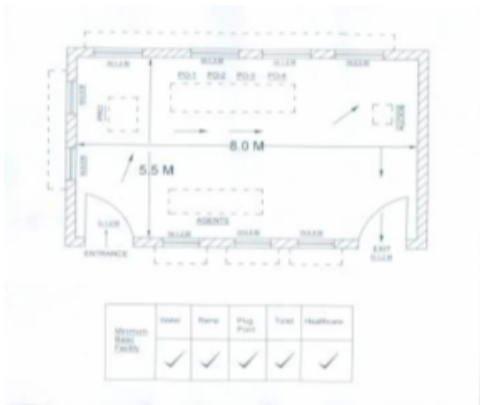

নির্বাচক নিবন্ধন আধিকারিকের স্বাক্ষর

Nazri Naksha

Google Map View

Polling Station Building Front View

Polling Station Front View

Cad View

Key MAP View

1 নাম : উত্তরা মন্ডল স্বামীর নাম: কৃষ্ণপদ মন্ডল বাড়ির নং : n0110 বয়স : 60 লিঙ্গ : মহিলা	ZUB1223445 ফটো উপলব্ধ	2 নাম : কাজল দাস স্বামীর নাম: নিমাই দাস বাড়ির নং : n0111 বয়স : 45 লিঙ্গ : মহিলা	ZUB0889493 ফটো উপলব্ধ	3 নাম : রাজ্জাক আলি খান পিতার নাম: বাবুর আলি খান বাড়ির নং : n0098 বয়স : 42 লিঙ্গ : পুরুষ	FFL2769925 ফটো উপলব্ধ
4 নাম : বাবুরআলী খান পিতার নাম: আবেদ খান বাড়ির নং : n0027 বয়স : 68 লিঙ্গ : পুরুষ	WB/15/106/489783 ফটো উপলব্ধ	5 নাম : নাসিরা পারভিন স্বামীর নাম: আসরাফুল বাড়ির নং : n0030 বয়স : 31 লিঙ্গ : মহিলা	ZUB1467430 ফটো উপলব্ধ	6 নাম : মরিজান খান স্বামীর নাম: বাবুরআলী খান বাড়ির নং : n0027 বয়স : 58 লিঙ্গ : মহিলা	FFL0699199 ফটো উপলব্ধ
7 নাম : খাদিজা খান স্বামীর নাম: বাবুরআলী খান বাড়ির নং : n0027 বয়স : 63 লিঙ্গ : মহিলা	FFL0699181 ফটো উপলব্ধ	8 নাম : আসরাফুল খাঁন পিতার নাম: কওছার খাঁন বাড়ির নং : n0030 বয়স : 32 লিঙ্গ : পুরুষ	ZUB1467422 ফটো উপলব্ধ	9 নাম : লিয়াকত খাঁন পিতার নাম: রুস্তম খাঁন বাড়ির নং : n0030 বয়স : 38 লিঙ্গ : পুরুষ	ZUB0759175 ফটো উপলব্ধ
10 নাম : ঝর্না মোল্যা স্বামীর নাম: ছলেমান মোল্যা বাড়ির নং : n0030 বয়স : 35 লিঙ্গ : মহিলা	ZUB1328921 ফটো উপলব্ধ	11 নাম : আকবর আলি খান পিতার নাম: রুস্তম আলি খান বাড়ির নং : n0030 বয়স : 46 লিঙ্গ : পুরুষ	FFL2230209 ফটো উপলব্ধ	12 নাম : কওছারআলি খান পিতার নাম: রুস্তম আলি খান বাড়ির নং : n0030 বয়স : 55 লিঙ্গ : পুরুষ	FFL2876134 ফটো উপলব্ধ
13 নাম : সাইদা খান স্বামীর নাম: সুরাজ খান বাড়ির নং : n0029 বয়স : 46 লিঙ্গ : মহিলা	FFL2662179 ফটো উপলব্ধ	14 নাম : সুরাজ আলী খাঁন পিতার নাম: আমিন আলী খাঁন বাড়ির নং : n0029 বয়স : 49 লিঙ্গ : পুরুষ	FFL2662187 ফটো উপলব্ধ	15 নাম : হালিমা খান স্বামীর নাম: আমিন আলী খান বাড়ির নং : n0029 বয়স : 73 লিঙ্গ : মহিলা	WB/15/106/489131 ফটো উপলব্ধ
16 নাম : সোনিয়া খাতুন পিতার নাম: আমিন আলি খান বাড়ির নং : n0029 বয়স : 39 লিঙ্গ : মহিলা	ZUB1581495 ফটো উপলব্ধ	17 নাম : আইনুল খাঁন পিতার নাম: হাকিম খাঁন বাড়ির নং : n0028 বয়স : 39 লিঙ্গ : পুরুষ	ZUB1328863 ফটো উপলব্ধ	18 নাম : সেরিনা খান স্বামীর নাম: হাকিম খান বাড়ির নং : n0028 বয়স : 62 লিঙ্গ : মহিলা	WB/15/106/489616 ফটো উপলব্ধ
19 নাম : দীন ইসলাম খান পিতার নাম: বাবুরালী খান বাড়ির নং : n0027 বয়স : 39 লিঙ্গ : পুরুষ	ZUB1581206 ফটো উপলব্ধ	20 নাম : আনজুরা খান স্বামীর নাম: মহম্মদ আলি খান বাড়ির নং : nং221 বয়স : 26 লিঙ্গ : মহিলা	ZUB2479236 ফটো উপলব্ধ	21 নাম : কাশ্মীরা খাতুন স্বামীর নাম: ইউনুছ আলি মোল্যা বাড়ির নং : নাটাপুকুর বয়স : 25 লিঙ্গ : মহিলা	ZUB2479475 ফটো উপলব্ধ
22 নাম : সাহারা মোল্লা স্বামীর নাম: জাকির হোসেন মোল্লা বাড়ির নং : n0029 বয়স : 28 লিঙ্গ : মহিলা	ZUB2478683 ফটো উপলব্ধ	23 নাম : জাসমিনা খান স্বামীর নাম: হাকিম আলি খান বাড়ির নং : n0027 বয়স : 27 লিঙ্গ : মহিলা	FFL2662260 ফটো উপলব্ধ	24 নাম : আসরাদুল খান পিতার নাম: কওছার আলি খান বাড়ির নং : n0030 বয়স : 28 লিঙ্গ : পুরুষ	ZUB1824036 ফটো উপলব্ধ
25 নাম : মহম্মদ আলি খান পিতার নাম: আকবর আলি খান বাড়ির নং : এন0030 বয়স : 23 লিঙ্গ : পুরুষ	ZUB2739662 ফটো উপলব্ধ	26 নাম : মাহিরা খান স্বামীর নাম: আসরাদুল খান বাড়ির নং : এন0030 বয়স : 26 লিঙ্গ : মহিলা	ZUB2760916 ফটো উপলব্ধ	27 নাম : আসলিমা খান স্বামীর নাম: কওছার আলি খান বাড়ির নং : 1 বয়স : 51 লিঙ্গ : মহিলা	ZUB2800217 ফটো উপলব্ধ
28 নাম : আমিনা খাঁন স্বামীর নাম: রাজু খাঁন বাড়ির নং : n0027 বয়স : 31 লিঙ্গ : মহিলা	ZUB1913722 ফটো উপলব্ধ	29 নাম : রেজউল খান পিতার নাম: হাকিম খান বাড়ির নং : N0028 বয়স : 27 লিঙ্গ : পুরুষ	ZUB2479129 ফটো উপলব্ধ	30 নাম : সেলিমা খাতুন স্বামীর নাম: রেজাউল খান বাড়ির নং : এন0045 বয়স : 25 লিঙ্গ : মহিলা	ZUB2935286 ফটো উপলব্ধ