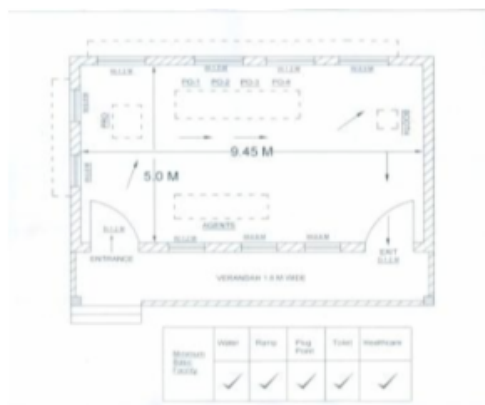

নির্বাচক নিবন্ধন আধিকারিকের স্বাক্ষর

Nazri Naksha

Google Map View

Polling Station Building Front View

Polling Station Front View

Cad View

Key MAP View

1 নাম : সাইফুল মোল্লা পিতার নাম: ছুকাবত মোল্লা বাড়ির নং : না 0256 বয়স : 25 লিঙ্গ : পুরুষ	ZUB2412641 ফটো উপলব্ধ	2 নাম : মাজিদা বেগম স্বামীর নাম: সাইফুল মোল্লা বাড়ির নং : এন020 বয়স : 23 লিঙ্গ : মহিলা	ZUB2804151 ফটো উপলব্ধ	3 নাম : আন্সার শুকুর খা পিতার নাম: সাহাদালি খাঁ বাড়ির নং : n0016 বয়স : 62 লিঙ্গ : পুরুষ	ZUB1824788 ফটো উপলব্ধ
4 নাম : ফরহাদ খান পিতার নাম: তাজিয়া খান বাড়ির নং : এন0016 বয়স : 30 লিঙ্গ : পুরুষ	ZUB2862076 ফটো উপলব্ধ	5 নাম : আলতাভ খা পিতার নাম: আবদার সুকুর খা বাড়ির নং : 002 বয়স : 42 লিঙ্গ : পুরুষ	NCL1374495 ফটো উপলব্ধ	6 নাম : তাজের আলি খাঁ পিতার নাম: আবদার শুকুর খাঁ বাড়ির নং : n0016 বয়স : 30 লিঙ্গ : পুরুষ	FFL2947240 ফটো উপলব্ধ
7 নাম : নাজমা খা স্বামীর নাম: আলতাভ খা বাড়ির নং : খুনখালি বয়স : 32 লিঙ্গ : মহিলা	ZUB2937126 ফটো উপলব্ধ	8 নাম : মামনি লক্ষর স্বামীর নাম: রৌপ আলি লক্ষর বাড়ির নং : n0105 বয়স : 28 লিঙ্গ : মহিলা	ZUB1913888 ফটো উপলব্ধ	9 নাম : তাজিয়া খাঁ স্বামীর নাম: আন্সার শুকুর খাঁ বাড়ির নং : n0016 বয়স : 51 লিঙ্গ : মহিলা	ZUB1824796 ফটো উপলব্ধ
10 নাম : রেজাউদ্দীন খাঁ পিতার নাম: আন্সার শুকুর খাঁ বাড়ির নং : n0022 বয়স : 23 লিঙ্গ : পুরুষ	ZUB1913854 ফটো উপলব্ধ	11 নাম : ছাবিনা খাঁ পিতার নাম: মান্নান খাঁ বাড়ির নং : n0114 বয়স : 28 লিঙ্গ : মহিলা	ZUB1913979 ফটো উপলব্ধ	12 নাম : সাইদা খাঁ স্বামীর নাম: মান্নান খাঁ বাড়ির নং : n0079 বয়স : 66 লিঙ্গ : মহিলা	ZUB1825389 ফটো উপলব্ধ
13 নাম : সাবানা খাঁ পিতার নাম: মান্নান খাঁ বাড়ির নং : n0079 বয়স : 30 লিঙ্গ : মহিলা	ZUB1825355 ফটো উপলব্ধ	14 নাম : ফুলজান মোল্যা স্বামীর নাম: গিয়াস উদ্দিন মোল্লা বাড়ির নং : 109 বয়স : 36 লিঙ্গ : মহিলা	ZUB1468099 ফটো উপলব্ধ	15 নাম : মান্নান খাঁ পিতার নাম: কাসেম খাঁ বাড়ির নং : n0079 বয়স : 72 লিঙ্গ : পুরুষ	ZUB1224294 ফটো উপলব্ধ
16 নাম : জামাল উদ্দিন খান পিতার নাম: মান্নান খান বাড়ির নং : n0079 বয়স : 39 লিঙ্গ : পুরুষ	ZUB1224302 ফটো উপলব্ধ	17 নাম : সরিফ ল গাজী পিতার নাম: আমিন গাজী বাড়ির নং : 546 বয়স : 23 লিঙ্গ : পুরুষ	ZUB2875672 ফটো উপলব্ধ	18 নাম : হালিমা খান স্বামীর নাম: জামালউদ্দিন খান বাড়ির নং : n0095 বয়স : 36 লিঙ্গ : মহিলা	SHZ1855816 ফটো উপলব্ধ
19 নাম : জাহাঙ্গীর খাঁ পিতার নাম: আন্সার শুকুর খাঁ বাড়ির নং : n0116 বয়স : 28 লিঙ্গ : পুরুষ	ZUB1913995 ফটো উপলব্ধ	20 নাম : মামুদা খাঁ স্বামীর নাম: তাজের আলি খাঁ বাড়ির নং : 00 বয়স : 37 লিঙ্গ : মহিলা	ZUB2013134 ফটো উপলব্ধ	21 নাম : মারুফা খাতুন মায়ের নাম: হালিমা খাতুন বাড়ির নং : n003 বয়স : 25 লিঙ্গ : মহিলা	ZUB2481638 ফটো উপলব্ধ
22 নাম : ফরিদা গাজী স্বামীর নাম: রফিক গাজী বাড়ির নং : - বয়স : 28 লিঙ্গ : মহিলা	ZUB2524742 ফটো উপলব্ধ	23 নাম : হালিমা গাজী স্বামীর নাম: মহিদুল গাজী বাড়ির নং : 00 বয়স : 38 লিঙ্গ : মহিলা	ZUB2413169 ফটো উপলব্ধ	24 নাম : মোক্তার মোল্লা পিতার নাম: ইয়াকুব মোল্লা বাড়ির নং : n0085 বয়স : 42 লিঙ্গ : পুরুষ	ZUB0635334 ফটো উপলব্ধ
25 নাম : রবিজান মোল্যা স্বামীর নাম: মক্তার মোল্যা বাড়ির নং : n0085 বয়স : 36 লিঙ্গ : মহিলা	ZUB1582162 ফটো উপলব্ধ	26 নাম : আকরাম মোল্যা পিতার নাম: ইয়াকুব মোল্যা বাড়ির নং : n0085 বয়স : 30 লিঙ্গ : পুরুষ	ZUB1824739 ফটো উপলব্ধ	27 নাম : সাহানারা গাজী স্বামীর নাম: আলিমুদ্দিন গাজী বাড়ির নং : n0095 বয়স : 32 লিঙ্গ : মহিলা	ZUB1582246 ফটো উপলব্ধ
28 নাম : হালিমা গাজী স্বামীর নাম: আক্তার গাজী বাড়ির নং : এন0085 বয়স : 46 লিঙ্গ : মহিলা	ZUB1332196 ফটো উপলব্ধ	29 নাম : জিয়াবুল গাজী পিতার নাম: আক্তার গাজী বাড়ির নং : - বয়স : 23 লিঙ্গ : পুরুষ	ZUB2760825 ফটো উপলব্ধ	30 নাম : সালাউদ্দিন গোলদার পিতার নাম: আলম গোলদার বাড়ির নং : 109 বয়স : 40 লিঙ্গ : পুরুষ	FFL2772242 ফটো উপলব্ধ