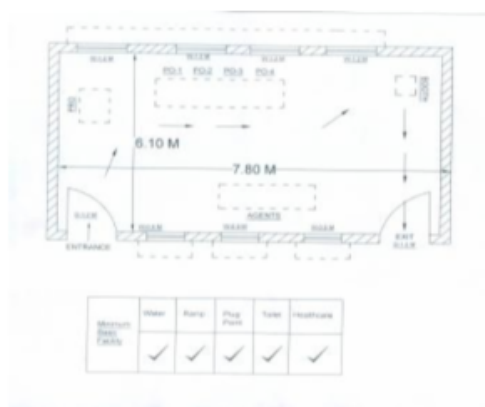

নির্বাচক নিবন্ধন আধিকারিকের স্বাক্ষর

Nazri Naksha

Google Map View

Polling Station Building Front View

Polling Station Front View

Cad View

Key MAP View

1 নাম : সামিরন মোল্লা স্বামীর নাম: এসারালি মোল্লা বাড়ির নং : n0120 বয়স : 65 লিঙ্গ : মহিলা	ZUB2191377 ফটো উপলব্ধ	2 নাম : এসারালি মোল্লা পিতার নাম: মগরব মোল্লা বাড়ির নং : n0120 বয়স : 56 লিঙ্গ : পুরুষ	ZUB2191385 ফটো উপলব্ধ	3 নাম : আরাফুল মোল্লা পিতার নাম: এসারালি মোল্লা বাড়ির নং : n0120 বয়স : 31 লিঙ্গ : পুরুষ	ZUB1678382 ফটো উপলব্ধ
4 নাম : লতেমান মোল্লা পিতার নাম: এসারালি মোল্লা বাড়ির নং : n0120 বয়স : 37 লিঙ্গ : পুরুষ	ZUB1825843 ফটো উপলব্ধ	5 নাম : নেপুরজান খাঁ স্বামীর নাম: জমসের খাঁ বাড়ির নং : n0104 বয়স : 66 লিঙ্গ : মহিলা	WB/15/106/507405 ফটো উপলব্ধ	6 নাম : সাহানুর আলম মিস্ত্রী পিতার নাম: ভোলাই মিস্ত্রী বাড়ির নং : n0104 বয়স : 37 লিঙ্গ : পুরুষ	FFL3025731 ফটো উপলব্ধ
7 নাম : ইয়ারুন খাঁ স্বামীর নাম: সাহিন খাঁ বাড়ির নং : n0157 বয়স : 32 লিঙ্গ : মহিলা	ZUB1582881 ফটো উপলব্ধ	8 নাম : আজুমনোহারা মিস্ত্রী স্বামীর নাম: মহববত মিস্ত্রী বাড়ির নং : n0104 বয়স : 50 লিঙ্গ : মহিলা	ZUB2437820 ফটো উপলব্ধ	9 নাম : মোনাক্বার খাঁ পিতার নাম: জমসের খাঁ বাড়ির নং : n0104 বয়স : 44 লিঙ্গ : পুরুষ	FFL2678514 ফটো উপলব্ধ
10 নাম : আলমগীর রহমান মিস্ত্রী পিতার নাম: ভোলাই মিস্ত্রী বাড়ির নং : n0104 বয়স : 32 লিঙ্গ : পুরুষ	ZUB1329994 ফটো উপলব্ধ	11 নাম : ছামসের খাঁ পিতার নাম: দবিরদ্দি খাঁ বাড়ির নং : n0079 বয়স : 70 লিঙ্গ : পুরুষ	ZUB2191476 ফটো উপলব্ধ	12 নাম : সাহিন খাঁ পিতার নাম: ছামসের খাঁ বাড়ির নং : n0079 বয়স : 44 লিঙ্গ : পুরুষ	ZUB1224799 ফটো উপলব্ধ
13 নাম : নাজির খা পিতার নাম: জমসের খাঁ বাড়ির নং : n0104 বয়স : 81 লিঙ্গ : পুরুষ	ZUB2965689 ফটো উপলব্ধ	14 নাম : সালেহার মিস্ত্রী স্বামীর নাম: ভোলাই মিস্ত্রী বাড়ির নং : n0104 বয়স : 71 লিঙ্গ : মহিলা	WB/15/106/507380 ফটো উপলব্ধ	15 নাম : সামসুল আলম মিস্ত্রী পিতার নাম: ভোলাই মিস্ত্রী বাড়ির নং : n0104 বয়স : 36 লিঙ্গ : পুরুষ	ZUB0765727 ফটো উপলব্ধ
16 নাম : তাহেরালী সেখ পিতার নাম: আবুল সেখ বাড়ির নং : n0104 বয়স : 39 লিঙ্গ : পুরুষ	ZUB1469337 ফটো উপলব্ধ	17 নাম : সাইফুল খাঁ পিতার নাম: জমসের খাঁ বাড়ির নং : n0104 বয়স : 32 লিঙ্গ : পুরুষ	ZUB1329663 ফটো উপলব্ধ	18 নাম : খয়রুল খা পিতার নাম: মোনাক্বার খা বাড়ির নং : এন00104 বয়স : 24 লিঙ্গ : পুরুষ	ZUB2862134 ফটো উপলব্ধ
19 নাম : ভোলাই মিস্ত্রী পিতার নাম: অর্জুদ মিস্ত্রী বাড়ির নং : n0104 বয়স : 75 লিঙ্গ : পুরুষ	ZUB2828531 ফটো উপলব্ধ	20 নাম : খাদিজা খা স্বামীর নাম: মোনাক্বার খাঁ বাড়ির নং : n0104 বয়স : 40 লিঙ্গ : মহিলা	ZUB1330190 ফটো উপলব্ধ	21 নাম : বেসজান খাঁ স্বামীর নাম: ছামসের খাঁ বাড়ির নং : n0079 বয়স : 71 লিঙ্গ : মহিলা	ZUB2874022 ফটো উপলব্ধ
22 নাম : রেহেনা খা স্বামীর নাম: নাজির খাঁ বাড়ির নং : n0104 বয়স : 44 লিঙ্গ : মহিলা	FFL2678506 ফটো উপলব্ধ	23 নাম : সালেমা মোল্লা স্বামীর নাম: রুহুল মোল্লা বাড়ির নং : n0214 বয়স : 37 লিঙ্গ : মহিলা	ZUB2043610 ফটো উপলব্ধ	24 নাম : অন্তরুন খান মায়ের নাম: গোলাম মোর্তাজ খান বাড়ির নং : 00321 বয়স : 40 লিঙ্গ : মহিলা	ZUB2486728 ফটো উপলব্ধ
25 নাম : খতেজা খান স্বামীর নাম: সাইফুল খান বাড়ির নং : n0204 বয়স : 26 লিঙ্গ : মহিলা	ZUB1927201 ফটো উপলব্ধ	26 নাম : সরিফুল গাজি পিতার নাম: সাহাজামাল গাজি বাড়ির নং : n0011 বয়স : 31 লিঙ্গ : পুরুষ	ZUB1825637 ফটো উপলব্ধ	27 নাম : করিবুল্লা গাজী পিতার নাম: মান্নান গাজী বাড়ির নং : n0008 বয়স : 29 লিঙ্গ : পুরুষ	ZUB1914431 ফটো উপলব্ধ
28 নাম : নাজিমা গাজী স্বামীর নাম: নূর উদ্দিন গাজী বাড়ির নং : n0097 বয়স : 30 লিঙ্গ : মহিলা	ZUB1826338 ফটো উপলব্ধ	29 নাম : সাহানা খাতুন গাজী স্বামীর নাম: হেলাল গাজী বাড়ির নং : n0003 বয়স : 31 লিঙ্গ : মহিলা	ZUB1486505 ফটো উপলব্ধ	30 নাম : হাসান বৈদ্য পিতার নাম: রমজান বৈদ্য বাড়ির নং : N0065 বয়স : 26 লিঙ্গ : পুরুষ	ZUB2489797 ফটো উপলব্ধ