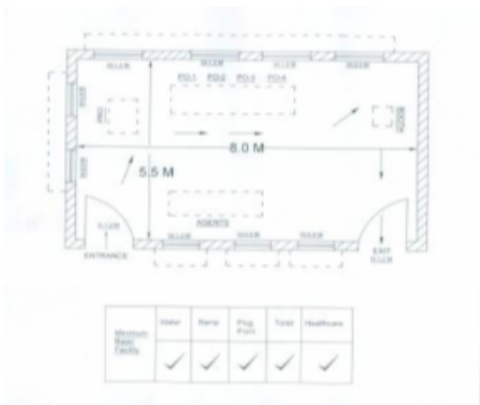

নির্বাচক নিবন্ধন আধিকারিকের স্বাক্ষর

Nazri Naksha

Google Map View

Polling Station Building Front View

Polling Station Front View

Cad View

Key MAP View

বিধানসভা নির্বাচনকেন্দ্রের নং, নাম : 139-ক্যানিং পূর্ব
ভাগ নং, নাম : 1-দক্ষিণ পাতিখালি পশ্চিম পাড়া (অংশ)