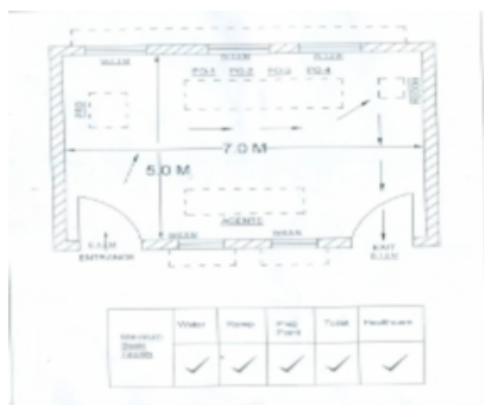

নির্বাচক নিবন্ধন আধিকারিকের স্বাক্ষর

Nazri Naksha

Google Map View

Polling Station Building Front View

Polling Station Front View

Cad View

Key MAP View

বিধানসভা নির্বাচনক্ষেত্রের নং, নাম : 139-ক্যানিং পূর্ব
ভাগ নং, নাম : 1-দক্ষিণ পাতিখালি পশ্চিম পাড়া (অংশ)