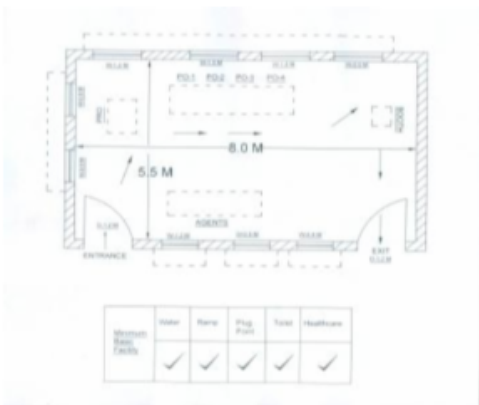

নির্বাচক নিবন্ধন আধিকারিকের স্বাক্ষর

Nazri Naksha

Google Map View

Polling Station Building Front View

Polling Station Front View

Cad View

Key MAP View

1 নাম : বর্না হালদার স্বামীর নাম: সুকুমার হালদার বাড়ির নং : n0077 বয়স : 37 লিঙ্গ : মহিলা	ZUB0890012 ফটো উপলব্ধ	2 নাম : মদিনা মোল্যা স্বামীর নাম: সিদ্দিক মোল্যা বাড়ির নং : n0110 বয়স : 56 লিঙ্গ : মহিলা	WB/15/106/519180 ফটো উপলব্ধ	3 নাম : তাজমিরা মোল্লা স্বামীর নাম: রফিকুল মোল্লা বাড়ির নং : n0110 বয়স : 26 লিঙ্গ : মহিলা	ZUB2504983 ফটো উপলব্ধ
4 নাম : রফিকুল মোল্লা পিতার নাম: সিদ্দিক মোল্লা বাড়ির নং : n0110 বয়স : 30 লিঙ্গ : পুরুষ	ZUB2506681 ফটো উপলব্ধ	5 নাম : সারথী হালদার স্বামীর নাম: প্রবোধ হালদার বাড়ির নং : এন09 বয়স : 39 লিঙ্গ : মহিলা	ZUB0890251 ফটো উপলব্ধ	6 নাম : আছমা মীর্ স্বামীর নাম: আয়ুব আলী মীর্ বাড়ির নং : এন09 বয়স : 39 লিঙ্গ : মহিলা	FFL2773232 ফটো উপলব্ধ
7 নাম : মানোয়ারা মোল্যা স্বামীর নাম: হাবিবুর রহমান মোল্যা বাড়ির নং : 139 ক্যানিং 2 বয়স : 26 লিঙ্গ : মহিলা	ZUB2415362 ফটো উপলব্ধ	8 নাম : মোবারক আলি কাজী মায়ের নাম: মানিকজান কাজী বাড়ির নং : তাম্বুলদাহ 1 বয়স : 28 লিঙ্গ : পুরুষ	ZUB2416519 ফটো উপলব্ধ	9 নাম : মজিদা গাইন স্বামীর নাম: একতার গাইন বাড়ির নং : n0114 বয়স : 66 লিঙ্গ : মহিলা	ZUB1228998 ফটো উপলব্ধ
10 নাম : উর্মিলা হালদার স্বামীর নাম: মনিকান্ত হালদার বাড়ির নং : n0058 বয়স : 33 লিঙ্গ : মহিলা	ZUB1584218 ফটো উপলব্ধ	11 নাম : অলোক দাস পিতার নাম: রুপনারায়ন দাস বাড়ির নং : n0244 বয়স : 28 লিঙ্গ : পুরুষ	ZUB1927664 ফটো উপলব্ধ	12 নাম : ম্যানসন দাস পিতার নাম: রাজেন্দ্র কুমার দাস বাড়ির নং : n0021 বয়স : 33 লিঙ্গ : পুরুষ	ZUB1331206 ফটো উপলব্ধ
13 নাম : পুতুল দাস স্বামীর নাম: নেপাল দাস বাড়ির নং : n0067 বয়স : 58 লিঙ্গ : মহিলা	ZUB2198885 ফটো উপলব্ধ	14 নাম : লক্ষ্মীরানী দাস স্বামীর নাম: নিত্যানন্দ দাস বাড়ির নং : n0046 বয়স : 63 লিঙ্গ : মহিলা	FFL0733873 ফটো উপলব্ধ	15 নাম : পিপাসা দাস পিতার নাম: নেপাল দাস বাড়ির নং : এন0024 বয়স : 42 লিঙ্গ : পুরুষ	FFL2249803 ফটো উপলব্ধ
16 নাম : পলাশ দাস পিতার নাম: জহরলাল দাস বাড়ির নং : n0068 বয়স : 41 লিঙ্গ : পুরুষ	FFL2679793 ফটো উপলব্ধ	17 নাম : বিমল দাস পিতার নাম: আওতোষ দাস বাড়ির নং : n0015 বয়স : 39 লিঙ্গ : পুরুষ	ZUB0779389 ফটো উপলব্ধ	18 নাম : প্রতিমা দাস স্বামীর নাম: নিতাই দাস বাড়ির নং : n0050 বয়স : 60 লিঙ্গ : মহিলা	ZUB2438422 ফটো উপলব্ধ
19 নাম : অরিন্দম দাস পিতার নাম: অসীম দাস বাড়ির নং : এন0032 বয়স : 26 লিঙ্গ : পুরুষ	ZUB2033868 ফটো উপলব্ধ	20 নাম : রাজ দাস পিতার নাম: বিশ্বজিৎ দাস বাড়ির নং : n0053 বয়স : 30 লিঙ্গ : পুরুষ	ZUB1915701 ফটো উপলব্ধ	21 নাম : রতিবালা দাস স্বামীর নাম: হরিমোহন দায বাড়ির নং : n0031 বয়স : 66 লিঙ্গ : মহিলা	ZUB2437663 ফটো উপলব্ধ
22 নাম : জল্পনা দাস স্বামীর নাম: প্রতাপ দাস বাড়ির নং : n0066 বয়স : 51 লিঙ্গ : মহিলা	ZUB2435832 ফটো উপলব্ধ	23 নাম : অনন্ত দাস পিতার নাম: গোপাল দাস বাড়ির নং : n0068 বয়স : 91 লিঙ্গ : পুরুষ	ZUB2437127 ফটো উপলব্ধ	24 নাম : মুক্তা দাস স্বামীর নাম: নিখিল চন্দ্র দাস বাড়ির নং : n0074 বয়স : 45 লিঙ্গ : মহিলা	FFL2772382 ফটো উপলব্ধ
25 নাম : প্রমীলা দাস স্বামীর নাম: ননীগোপাল দাস বাড়ির নং : n0030 বয়স : 66 লিঙ্গ : মহিলা	ZUB2437200 ফটো উপলব্ধ	26 নাম : পবিত্র দাস পিতার নাম: উমাকান্ত দাস বাড়ির নং : 111 বয়স : 37 লিঙ্গ : পুরুষ	FFL3025830 ফটো উপলব্ধ	27 নাম : রঞ্জদেবি দাস স্বামীর নাম: সুখরঞ্জন দাস বাড়ির নং : n0032 বয়স : 66 লিঙ্গ : মহিলা	ZUB2435758 ফটো উপলব্ধ
28 নাম : প্রিয়লাল দাস পিতার নাম: অনন্ত দাস বাড়ির নং : n0068 বয়স : 52 লিঙ্গ : পুরুষ	ZUB2436012 ফটো উপলব্ধ	29 নাম : পুতুল দাস স্বামীর নাম: সঞ্জীব দাস বাড়ির নং : n0103 বয়স : 41 লিঙ্গ : মহিলা	FFL2772507 ফটো উপলব্ধ	30 নাম : কমল দাস পিতার নাম: আশুলাল দাস বাড়ির নং : n0015 বয়স : 50 লিঙ্গ : পুরুষ	ZUB2437275 ফটো উপলব্ধ