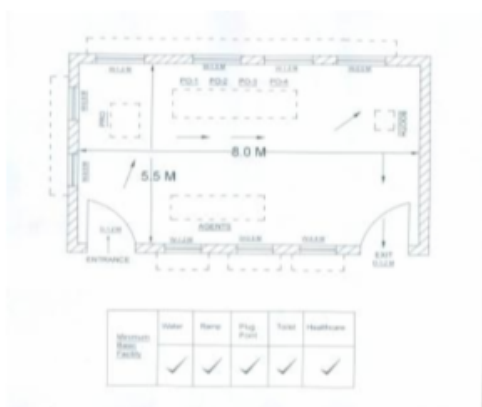

নির্বাচক নিবন্ধন আধিকারিকের স্বাক্ষর

Nazri Naksha

Google Map View

Polling Station Building Front View

Polling Station Front View

Cad View

Key MAP View

1	FFL2684546	নাম : নূরজাহান বিবি স্বামীর নাম: আশরাফ পাইক বাড়ির নং : n0102 বয়স : 47 লিঙ্গ : মহিলা	ফটো উপলব্ধ	2	FFL2773406	নাম : আব্দুর রাজ্জাক মোল্যা পিতার নাম: মাল্লান মোল্যা বাড়ির নং : n0141 বয়স : 39 লিঙ্গ : পুরুষ	ফটো উপলব্ধ	3	ZUB1830108	নাম : ছাত্তার আনছারী পিতার নাম: আনোয়ার আনছারী বাড়ির নং : দাবুলি বয়স : 69 লিঙ্গ : পুরুষ	ফটো উপলব্ধ
4	ZUB2510071	নাম : নাসমিন খান স্বামীর নাম: মাসুম খান বাড়ির নং : n0094 বয়স : 31 লিঙ্গ : মহিলা	ফটো উপলব্ধ	5	ZUB1074483	নাম : রাখিবেল খাঁ পিতার নাম: সেলিম খাঁ বাড়ির নং : n0094 বয়স : 34 লিঙ্গ : পুরুষ	ফটো উপলব্ধ	6	ZUB1679935	নাম : সামিউল্লা খাঁ পিতার নাম: সেলিম খাঁ বাড়ির নং : n0094 বয়স : 31 লিঙ্গ : পুরুষ	ফটো উপলব্ধ
7	ZUB1229467	নাম : মাসুম খাঁ পিতার নাম: সলিম খাঁ বাড়ির নং : n0094 বয়স : 38 লিঙ্গ : পুরুষ	ফটো উপলব্ধ	8	ZUB2197085	নাম : আনোয়ার খাঁ স্বামীর নাম: সলিম খাঁ বাড়ির নং : n0094 বয়স : 57 লিঙ্গ : মহিলা	ফটো উপলব্ধ	9	ZUB2011419	নাম : নাজমা খাঁ স্বামীর নাম: রাখিবেল খাঁ বাড়ির নং : এন0094 বয়স : 27 লিঙ্গ : মহিলা	ফটো উপলব্ধ
10	ZUB2508877	নাম : বজলুর রহমান খাঁ পিতার নাম: আবেদালী খাঁ বাড়ির নং : n003 বয়স : 24 লিঙ্গ : পুরুষ	ফটো উপলব্ধ	11	ZUB2927986	নাম : শুকজান খাঁ স্বামীর নাম: বজলুর রহমান খাঁ বাড়ির নং : উওর মৌখালি বয়স : 23 লিঙ্গ : মহিলা	ফটো উপলব্ধ	12	ZUB2721504	নাম : সেরিনা গায়েন পিতার নাম: গফুর গায়েন বাড়ির নং : এন0176 বয়স : 26 লিঙ্গ : মহিলা	ফটো উপলব্ধ
13	ZUB2862613	নাম : মোহসেন গায়েন পিতার নাম: গফুর মোলা বাড়ির নং : এন0025 বয়স : 23 লিঙ্গ : পুরুষ	ফটো উপলব্ধ	14	ZUB1915834	নাম : আজমিরা গায়েন স্বামীর নাম: মফিজুল গায়েন বাড়ির নং : n0176 বয়স : 29 লিঙ্গ : মহিলা	ফটো উপলব্ধ	15	ZUB1584564	নাম : রইচ আলি গাইন পিতার নাম: উমির গাইন বাড়ির নং : n0176 বয়স : 37 লিঙ্গ : পুরুষ	ফটো উপলব্ধ
16	ZUB1584549	নাম : মিনারা গাইন স্বামীর নাম: রইচ আলি গাইন বাড়ির নং : n0176 বয়স : 32 লিঙ্গ : মহিলা	ফটো উপলব্ধ	17	ZUB1471937	নাম : মফিজুল আলি গায়েন পিতার নাম: গফুর আলী গায়েন বাড়ির নং : n0176 বয়স : 33 লিঙ্গ : পুরুষ	ফটো উপলব্ধ	18	ZUB1229509	নাম : মদিনা গাইন স্বামীর নাম: গফুর গাইন বাড়ির নং : n0189 বয়স : 58 লিঙ্গ : মহিলা	ফটো উপলব্ধ
19	ZUB1229483	নাম : গফুর গাইন পিতার নাম: কাসেম গাইন বাড়ির নং : n0176 বয়স : 70 লিঙ্গ : পুরুষ	ফটো উপলব্ধ	20	ZUB1473115	নাম : সরবানু সেখ স্বামীর নাম: রহমত সেখ বাড়ির নং : N0176 বয়স : 37 লিঙ্গ : মহিলা	ফটো উপলব্ধ	21	ZUB2507390	নাম : মামুদালি গাজী পিতার নাম: তালেব গাজী বাড়ির নং : N0077 বয়স : 26 লিঙ্গ : পুরুষ	ফটো উপলব্ধ
22	ZUB1471895	নাম : মনজুলা গাজী পিতার নাম: কাসেম গাজী বাড়ির নং : n0077 বয়স : 38 লিঙ্গ : মহিলা	ফটো উপলব্ধ	23	FFL2682599	নাম : ছোকিনা গাজী স্বামীর নাম: তালেব গাজী বাড়ির নং : n0077 বয়স : 39 লিঙ্গ : মহিলা	ফটো উপলব্ধ	24	ZUB1471903	নাম : হামান গাজী পিতার নাম: কাসেম গাজী বাড়ির নং : n0077 বয়স : 35 লিঙ্গ : পুরুষ	ফটো উপলব্ধ
25	ZUB2882264	নাম : তনুজা গাজী স্বামীর নাম: মামুদ আলি গাজী বাড়ির নং : নীল বয়স : 23 লিঙ্গ : মহিলা	ফটো উপলব্ধ	26	ZUB2011393	নাম : সামসুনাহার গাজী স্বামীর নাম: আনারুল গাজী বাড়ির নং : এন0077 বয়স : 26 লিঙ্গ : মহিলা	ফটো উপলব্ধ	27	FFL2682581	নাম : তালেব গাজি পিতার নাম: কাসেম গাজি বাড়ির নং : n0077 বয়স : 48 লিঙ্গ : পুরুষ	ফটো উপলব্ধ
28	ZUB1829407	নাম : আনারুল গাজী পিতার নাম: তালেব গাজী বাড়ির নং : n0077 বয়স : 28 লিঙ্গ : পুরুষ	ফটো উপলব্ধ	29	ZUB2935930	নাম : আমেদআলি গাজী পিতার নাম: তালেব গাজী বাড়ির নং : নীল বয়স : 20 লিঙ্গ : পুরুষ	ফটো উপলব্ধ	30	WB/15/106/513598	নাম : কুলসুম মীর স্বামীর নাম: ওয়াহেদা মীর বাড়ির নং : n0004 বয়স : 59 লিঙ্গ : মহিলা	ফটো উপলব্ধ