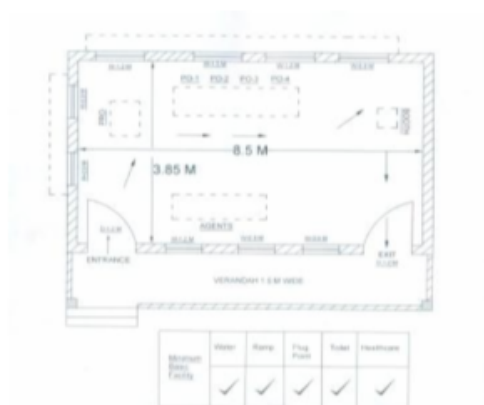

নির্বাচক নিবন্ধন আধিকারিকের স্বাক্ষর

Nazri Naksha

Google Map View

Polling Station Building Front View

Polling Station Front View

Cad View

Key MAP View

1 নাম : আকলিম খাতুন স্বামীর নাম : জালালুল্লাহ বাড়ির নং : n0079 বয়স : 49 লিঙ্গ : মহিলা	ZUB0890657	ফটো উপলব্ধ	2 নাম : পারবিনা মোল্যা স্বামীর নাম : বশির মোল্যা বাড়ির নং : এন0012 বয়স : 26 লিঙ্গ : মহিলা	ZUB2507747	ফটো উপলব্ধ	3 নাম : সোনালী কয়াল স্বামীর নাম : বাপী কয়াল বাড়ির নং : n0170 বয়স : 35 লিঙ্গ : মহিলা	ZUB1472976	ফটো উপলব্ধ
4 নাম : সবিতা কয়াল স্বামীর নাম : বিপ্র কয়াল বাড়ির নং : n0103 বয়স : 26 লিঙ্গ : মহিলা	ZUB2511947	ফটো উপলব্ধ	5 নাম : সৃজাতা কয়াল স্বামীর নাম : বিশ্বনাথ কয়াল বাড়ির নং : n0103 বয়স : 34 লিঙ্গ : মহিলা	ZUB2511707	ফটো উপলব্ধ	6 নাম : গণেশ চন্দ্র কয়াল পিতার নাম : মাখন কয়াল বাড়ির নং : n0103 বয়স : 51 লিঙ্গ : পুরুষ	ZUB2828606	ফটো উপলব্ধ
7 নাম : রাজু কয়াল পিতার নাম : বটকৃষ্ণ কয়াল বাড়ির নং : n0103 বয়স : 34 লিঙ্গ : পুরুষ	ZUB1472372	ফটো উপলব্ধ	8 নাম : লকাই কয়াল স্বামীর নাম : জগদীশ কয়াল বাড়ির নং : n0103 বয়স : 35 লিঙ্গ : মহিলা	ZUB1585090	ফটো উপলব্ধ	9 নাম : জগদীশ কয়াল পিতার নাম : বটকৃষ্ণ কয়াল বাড়ির নং : n0103 বয়স : 35 লিঙ্গ : পুরুষ	ZUB1472885	ফটো উপলব্ধ
10 নাম : বিশ্বনাথ কয়াল পিতার নাম : বটকৃষ্ণ কয়াল বাড়ির নং : n0103 বয়স : 41 লিঙ্গ : পুরুষ	ZUB1073816	ফটো উপলব্ধ	11 নাম : মালতী কয়াল স্বামীর নাম : বটকৃষ্ণ কয়াল বাড়ির নং : n0103 বয়স : 55 লিঙ্গ : মহিলা	WB/15/106/513500	ফটো উপলব্ধ	12 নাম : বটকৃষ্ণ কয়াল পিতার নাম : মাখন কয়াল বাড়ির নং : n0103 বয়স : 63 লিঙ্গ : পুরুষ	WB/15/106/513455	ফটো উপলব্ধ
13 নাম : বিপ্র কয়াল পিতার নাম : হেমন্ত কয়াল বাড়ির নং : n0103 বয়স : 35 লিঙ্গ : পুরুষ	ZUB1472927	ফটো উপলব্ধ	14 নাম : শান্তি কয়াল স্বামীর নাম : হেমন্ত কয়াল বাড়ির নং : n0103 বয়স : 65 লিঙ্গ : মহিলা	WB/15/106/513490	ফটো উপলব্ধ	15 নাম : বাপি কয়াল পিতার নাম : হেমন্ত কয়াল বাড়ির নং : n0103 বয়স : 39 লিঙ্গ : পুরুষ	ZUB1073782	ফটো উপলব্ধ
16 নাম : শ্যামলি কয়াল স্বামীর নাম : গণেশ কয়াল বাড়ির নং : n0103 বয়স : 48 লিঙ্গ : মহিলা	FFL3025962	ফটো উপলব্ধ	17 নাম : শুভজিত কয়াল পিতার নাম : গণেশ কয়াল বাড়ির নং : 000 বয়স : 25 লিঙ্গ : পুরুষ	ZUB2043255	ফটো উপলব্ধ	18 নাম : ফরিদ খাঁ পিতার নাম : ছামেদ খাঁ বাড়ির নং : n0118 বয়স : 48 লিঙ্গ : পুরুষ	FFL2772846	ফটো উপলব্ধ
19 নাম : রেহেনা খাঁ স্বামীর নাম : ফরিদ খাঁ বাড়ির নং : n0118 বয়স : 46 লিঙ্গ : মহিলা	ZUB0890582	ফটো উপলব্ধ	20 নাম : আব্দুল মামুদ খাঁ পিতার নাম : সইদালী খাঁ বাড়ির নং : n0079 বয়স : 31 লিঙ্গ : পুরুষ	ZUB1472547	ফটো উপলব্ধ	21 নাম : সাহানারা মোল্যা স্বামীর নাম : মোমিন মোল্যা বাড়ির নং : n0079 বয়স : 38 লিঙ্গ : মহিলা	ZUB1472950	ফটো উপলব্ধ
22 নাম : ইয়ানারা খাঁ পিতার নাম : ফারাজ খাঁ বাড়ির নং : এন0117 বয়স : 22 লিঙ্গ : মহিলা	ZUB2862696	ফটো উপলব্ধ	23 নাম : মজিবর খাঁ পিতার নাম : ফজের খাঁ বাড়ির নং : এন0079 বয়স : 22 লিঙ্গ : পুরুষ	ZUB2883312	ফটো উপলব্ধ	24 নাম : আরাফান খাঁ স্বামীর নাম : মজিবর খাঁ বাড়ির নং : এন0079 বয়স : 24 লিঙ্গ : মহিলা	ZUB2883304	ফটো উপলব্ধ
25 নাম : ফজের খাঁ পিতার নাম : ছামাদ খাঁ বাড়ির নং : n0079 বয়স : 52 লিঙ্গ : পুরুষ	ZUB2195949	ফটো উপলব্ধ	26 নাম : আমির খান পিতার নাম : ছামেদ খান বাড়ির নং : n0079 বয়স : 37 লিঙ্গ : পুরুষ	ZUB1472760	ফটো উপলব্ধ	27 নাম : মর্জিনা খান স্বামীর নাম : ফারাজ খান বাড়ির নং : n0117 বয়স : 41 লিঙ্গ : মহিলা	ZUB1331677	ফটো উপলব্ধ
28 নাম : মৌরজান খাঁ স্বামীর নাম : ফজের খাঁ বাড়ির নং : n0079 বয়স : 45 লিঙ্গ : মহিলা	ZUB2196061	ফটো উপলব্ধ	29 নাম : ফারাজ খাঁ পিতার নাম : ছামাদ খাঁ বাড়ির নং : n0117 বয়স : 48 লিঙ্গ : পুরুষ	FFL2772838	ফটো উপলব্ধ	30 নাম : আসরাফ আলি সেখ পিতার নাম : সাহেব আলী সেখ বাড়ির নং : নং 079 বয়স : 26 লিঙ্গ : পুরুষ	ZUB2512374	ফটো উপলব্ধ