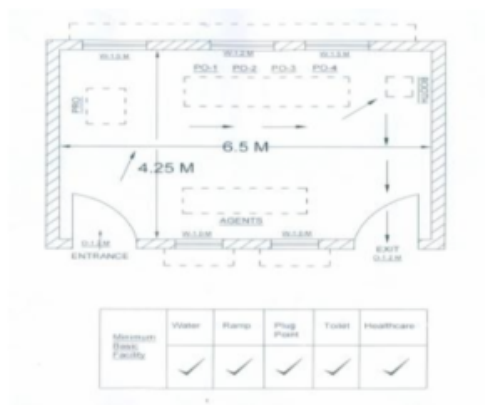

নির্বাচক নিবন্ধন আধিকারিকের স্বাক্ষর

Nazri Naksha

Google Map View

Polling Station Building Front View

Polling Station Front View

Cad View

Key MAP View

| | | | | | |
|---|--------------------------------|--|--------------------------------|--|--------------------------------|
| 1 নাম : অশোক প্রসাদ (মাল) পিতার নাম: দারা প্রসাদ বাড়ির নং : n0077 বয়স : 53 লিঙ্গ : মহিলা | ZUB1473560 ফটো উপলব্ধ | 2 নাম : শিখা অধিকারী স্বামীর নাম: শিব অধিকারী বাড়ির নং : n0107 বয়স : 24 লিঙ্গ : মহিলা | ZUB2516771 ফটো উপলব্ধ | 3 নাম : প্রতিমা কবিরাজ স্বামীর নাম: দুখে কবিরাজ বাড়ির নং : n002 বয়স : 30 লিঙ্গ : মহিলা | ZUB2516532 ফটো উপলব্ধ |
| 4 নাম : মালা কবিরাজ স্বামীর নাম: শচীন কবিরাজ বাড়ির নং : n0079 বয়স : 44 লিঙ্গ : মহিলা | ZUB2515583 ফটো উপলব্ধ | 5 নাম : সুকান্ত কবিরাজ পিতার নাম: সুনীল কবিরাজ বাড়ির নং : n0021 বয়স : 33 লিঙ্গ : পুরুষ | ZUB1473255 ফটো উপলব্ধ | 6 নাম : শচীন কবিরাজ পিতার নাম: প্রিয়লাল কবিরাজ বাড়ির নং : n0079 বয়স : 49 লিঙ্গ : পুরুষ | ZUB1230374 ফটো উপলব্ধ |
| 7 নাম : সুনীল কবিরাজ পিতার নাম: প্রিয়লাল কবিরাজ বাড়ির নং : n0021 বয়স : 61 লিঙ্গ : পুরুষ | FFL1514207 ফটো উপলব্ধ | 8 নাম : দুঃখে কবিরাজ পিতার নাম: সুনীল কবিরাজ বাড়ির নং : n0021 বয়স : 32 লিঙ্গ : পুরুষ | ZUB1473263 ফটো উপলব্ধ | 9 নাম : রাবিয়া গাজী স্বামীর নাম: আরসেদ গাজী বাড়ির নং : n0293 বয়স : 40 লিঙ্গ : মহিলা | ZUB1473206 ফটো উপলব্ধ |
| 10 নাম : মনোয়ারা গাজী স্বামীর নাম: নুরহোসেন গাজী বাড়ির নং : n0083 বয়স : 36 লিঙ্গ : মহিলা | ZUB1231232 ফটো উপলব্ধ | 11 নাম : আনজুরা গাজী পিতার নাম: ছাত্তার গাজী বাড়ির নং : n0228 বয়স : 33 লিঙ্গ : মহিলা | ZUB1916147 ফটো উপলব্ধ | 12 নাম : সুপর্ণা গায়েন স্বামীর নাম: বিশ্বজিৎ গায়েন বাড়ির নং : n0051 বয়স : 29 লিঙ্গ : মহিলা | ZUB1916329 ফটো উপলব্ধ |
| 13 নাম : তাপস ঘোষ পিতার নাম: প্রদীপ ঘোষ বাড়ির নং : n0051 বয়স : 39 লিঙ্গ : পুরুষ | FFL3026143 ফটো উপলব্ধ | 14 নাম : তপন গায়েন পিতার নাম: বীরেন গায়েন বাড়ির নং : n0051 বয়স : 28 লিঙ্গ : পুরুষ | ZUB1831296 ফটো উপলব্ধ | 15 নাম : উর্মিলা গায়েন স্বামীর নাম: রাখাচরন গায়েন বাড়ির নং : n0051 বয়স : 91 লিঙ্গ : মহিলা | WB/15/106/516093 ফটো উপলব্ধ |
| 16 নাম : নীল গায়েন স্বামীর নাম: বীরেন গায়েন বাড়ির নং : n0051 বয়স : 56 লিঙ্গ : মহিলা | ZUB2435113 ফটো উপলব্ধ | 17 নাম : বিশ্বজিত গায়েন পিতার নাম: রবি গায়েন বাড়ির নং : n0051 বয়স : 34 লিঙ্গ : পুরুষ | ZUB1473461 ফটো উপলব্ধ | 18 নাম : বীরেন গায়েন পিতার নাম: রাখাচরন গায়েন বাড়ির নং : n0051 বয়স : 63 লিঙ্গ : পুরুষ | ZUB2435097 ফটো উপলব্ধ |
| 19 নাম : গোপাল গায়েন পিতার নাম: বীরেন গায়েন বাড়ির নং : n0051 বয়স : 26 লিঙ্গ : পুরুষ | ZUB2516847 ফটো উপলব্ধ | 20 নাম : পারবিনা ঘরামী স্বামীর নাম: সামসুল ঘরামী বাড়ির নং : n0060 বয়স : 36 লিঙ্গ : মহিলা | ZUB2517043 ফটো উপলব্ধ | 21 নাম : সামসুল ঘরামী পিতার নাম: রসিদ ঘরামী বাড়ির নং : n0060 বয়স : 32 লিঙ্গ : পুরুষ | ZUB1831239 ফটো উপলব্ধ |
| 22 নাম : সাহানারা ঘরামী স্বামীর নাম: রসিদ ঘরামী বাড়ির নং : n0060 বয়স : 52 লিঙ্গ : মহিলা | WB/15/106/519249 ফটো উপলব্ধ | 23 নাম : প্রতিমা ঘোষ স্বামীর নাম: প্রদীপ ঘোষ বাড়ির নং : n0027 বয়স : 55 লিঙ্গ : মহিলা | WB/15/106/516169 ফটো উপলব্ধ | 24 নাম : শিবপদ ঘোষ পিতার নাম: বৈকুণ্ঠ ঘোষ বাড়ির নং : n0028 বয়স : 92 লিঙ্গ : পুরুষ | ZUB2189249 ফটো উপলব্ধ |
| 25 নাম : সুশীলা ঘোষ স্বামীর নাম: শিবপদ ঘোষ বাড়ির নং : n0028 বয়স : 83 লিঙ্গ : মহিলা | WB/15/106/516180 ফটো উপলব্ধ | 26 নাম : বাসুদেব ঘোষ পিতার নাম: শিবপদ ঘোষ বাড়ির নং : n0028 বয়স : 57 লিঙ্গ : পুরুষ | WB/15/106/516364 ফটো উপলব্ধ | 27 নাম : সুচিত্রা ঘোষ স্বামীর নাম: বাসুদেব ঘোষ বাড়ির নং : n0028 বয়স : 53 লিঙ্গ : মহিলা | WB/15/106/516181 ফটো উপলব্ধ |
| 28 নাম : তনুশ্রী ঘোষ স্বামীর নাম: দাণ্ড ঘোষ বাড়ির নং : n0028 বয়স : 31 লিঙ্গ : মহিলা | ZUB1680545 ফটো উপলব্ধ | 29 নাম : বিপ্ত ঘোষ পিতার নাম: শিব ঘোষ বাড়ির নং : n0028 বয়স : 49 লিঙ্গ : পুরুষ | ZUB2237188 ফটো উপলব্ধ | 30 নাম : সৌমিত্র ঘোষ পিতার নাম: বাসুদেব ঘোষ বাড়ির নং : n0378 বয়স : 26 লিঙ্গ : পুরুষ | ZUB1928084 ফটো উপলব্ধ |