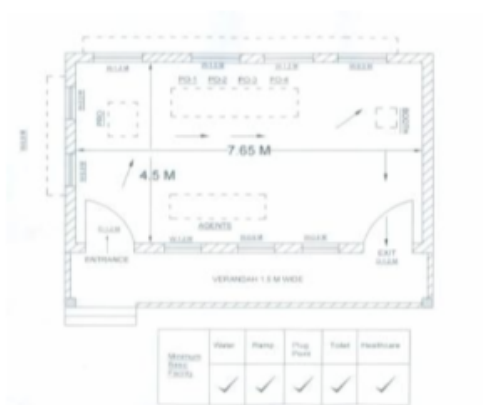

নির্বাচক নিবন্ধন আধিকারিকের স্বাক্ষর

Nazri Naksha

Google Map View

Polling Station Building Front View

Polling Station Front View

Cad View

Key MAP View

বিধানসভা নির্বাচনকেন্দ্রের নং, নাম : 139-ক্যানিং পূর্ব  
ভাগ নং, নাম : 1-মৌখালী কুমারখালী দক্ষিণ