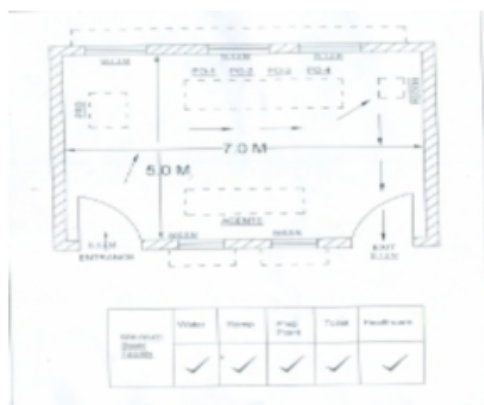

নির্বাচক নিবন্ধন আধিকারিকের স্বাক্ষর

Nazri Naksha

Google Map View

Polling Station Building Front View

Polling Station Front View

Cad View

Key MAP View

বিধানসভা নির্বাচনকেন্দ্রের নং, নাম : 139-ক্যানিং পূর্ব  
ভাগ নং, নাম : 1-পূর্ব হ্যারি সাহেবের পাড়া উত্তর