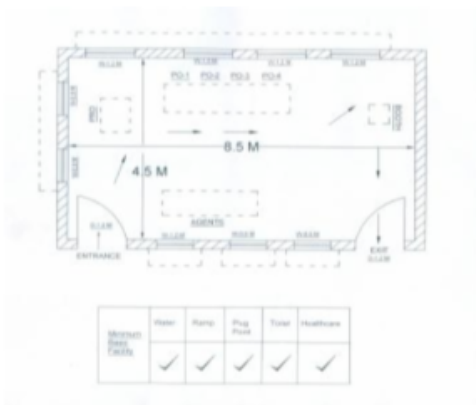

নির্বাচক নিবন্ধন আধিকারিকের স্বাক্ষর

Nazri Naksha

Google Map View

Polling Station Building Front View

Polling Station Front View

Cad View

Key MAP View

1 নাম : সাইফুদ্দিন লস্কর পিতার নাম: নূরইসলাম লস্কর বাড়ির নং : n0031 বয়স : 42 লিঙ্গ : পুরুষ	ZUB1234327 ফটো উপলব্ধ	2 নাম : আব্দুর রকিব মীর পিতার নাম: আবুজাফর মীর বাড়ির নং : n0011 বয়স : 54 লিঙ্গ : পুরুষ	WB/15/101/018617 ফটো উপলব্ধ	3 নাম : আবদুর রহিম মীর পিতার নাম: আবুজাফর মীর বাড়ির নং : n0011 বয়স : 54 লিঙ্গ : পুরুষ	ZUB2264224 ফটো উপলব্ধ
4 নাম : মোস্তাকিন মীর পিতার নাম: আব্দুল ওহাব মীর বাড়ির নং : এন0011 বয়স : 27 লিঙ্গ : পুরুষ	ZUB2080331 ফটো উপলব্ধ	5 নাম : আব্দুল ওহাব মীর পিতার নাম: আবুজাফর মীর বাড়ির নং : n0011 বয়স : 52 লিঙ্গ : পুরুষ	ZUB2250165 ফটো উপলব্ধ	6 নাম : রবিজান বিবি মীর স্বামীর নাম: আবদুর রহিম মীর বাড়ির নং : n0011 বয়স : 46 লিঙ্গ : মহিলা	ZUB1233352 ফটো উপলব্ধ
7 নাম : মোরসেলিম মীর পিতার নাম: আব্দুল ওহাব মীর বাড়ির নং : এন0011 বয়স : 25 লিঙ্গ : পুরুষ	ZUB2080349 ফটো উপলব্ধ	8 নাম : তাজমুল হাসান মোল্যা পিতার নাম: মজিবর রহমান মোল্যা বাড়ির নং : 139 ক্যানিং 2 বয়স : 25 লিঙ্গ : পুরুষ	ZUB2415784 ফটো উপলব্ধ	9 নাম : রফিকুল লস্কর মায়ের নাম: রৌশনারা লস্কর বাড়ির নং : এন0011 বয়স : 27 লিঙ্গ : পুরুষ	ZUB2417061 ফটো উপলব্ধ
10 নাম : রৌশনারা লস্কর স্বামীর নাম: কওচার লস্কর বাড়ির নং : এন0011 বয়স : 35 লিঙ্গ : মহিলা	ZUB2417020 ফটো উপলব্ধ	11 নাম : সাহিনুর সরদার স্বামীর নাম: বাপি সরদার বাড়ির নং : n0031 বয়স : 29 লিঙ্গ : মহিলা	ZUB2538320 ফটো উপলব্ধ	12 নাম : আঃ সালাম মীর পিতার নাম: আবুজাফর মীর বাড়ির নং : n0011 বয়স : 44 লিঙ্গ : পুরুষ	ZUB2582302 ফটো উপলব্ধ
13 নাম : মহসীন মীর পিতার নাম: আব্দুল ওহাব মীর বাড়ির নং : এন0011 বয়স : 21 লিঙ্গ : পুরুষ	ZUB2864577 ফটো উপলব্ধ	14 নাম : বাপি সরদার পিতার নাম: সাজাহান সরদার বাড়ির নং : এন0031 বয়স : 24 লিঙ্গ : পুরুষ	ZUB2414548 ফটো উপলব্ধ	15 নাম : কোহিনুর খাতুন পিতার নাম: সেআফুদ্দিন লস্কর বাড়ির নং : 000 বয়স : 22 লিঙ্গ : মহিলা	ZUB2949238 ফটো উপলব্ধ
16 নাম : রুকসানা পারভীন পিতার নাম: আবদুর রহিম মীর বাড়ির নং : এন0011 বয়স : 26 লিঙ্গ : মহিলা	ZUB2952448 ফটো উপলব্ধ	17 নাম : রেসমিনারা মোল্যা স্বামীর নাম: ফরিজাদি মোল্যা বাড়ির নং : এন0011 বয়স : 25 লিঙ্গ : মহিলা	SHZ2507911 ফটো উপলব্ধ	18 নাম : মোনতাজিম মীর পিতার নাম: আবদুর রহিম মীর বাড়ির নং : নং229 বয়স : 22 লিঙ্গ : পুরুষ	ZUB2930402 ফটো উপলব্ধ
19 নাম : মোনালিসা সেখ স্বামীর নাম: সাইফুল সেখ বাড়ির নং : noo18 বয়স : 22 লিঙ্গ : মহিলা	ZUB2864502 ফটো উপলব্ধ	20 নাম : সাইফুল সেখ পিতার নাম: জামাত মোল্যা বাড়ির নং : এন0018 বয়স : 40 লিঙ্গ : পুরুষ	ZUB2903755 ফটো উপলব্ধ	21 নাম : মিজানুর সেখ পিতার নাম: মোনাক্বর সেখ বাড়ির নং : এন0018 বয়স : 24 লিঙ্গ : পুরুষ	ZUB2864585 ফটো উপলব্ধ
22 নাম : রমজান সেখ পিতার নাম: নছিম আলি সেখ বাড়ির নং : n0018 বয়স : 56 লিঙ্গ : পুরুষ	ZUB2267128 ফটো উপলব্ধ	23 নাম : মনোয়ারা সেখ স্বামীর নাম: রমজান সেখ বাড়ির নং : n0018 বয়স : 55 লিঙ্গ : মহিলা	GTY2668242 ফটো উপলব্ধ	24 নাম : সাইফুল সেখ পিতার নাম: রমজান সেখ বাড়ির নং : n0018 বয়স : 30 লিঙ্গ : পুরুষ	ZUB1589001 ফটো উপলব্ধ
25 নাম : মিনারা মোল্যা স্বামীর নাম: ইনজামুল মোল্যা বাড়ির নং : n0018 বয়স : 37 লিঙ্গ : মহিলা	ZUB1836360 ফটো উপলব্ধ	26 নাম : রফিকুল সেখ পিতার নাম: মোমিন সেখ বাড়ির নং : n0018 বয়স : 31 লিঙ্গ : পুরুষ	ZUB1836204 ফটো উপলব্ধ	27 নাম : পারুলি বিবি পিতার নাম: সুবিদালী লস্কর বাড়ির নং : n0018 বয়স : 37 লিঙ্গ : মহিলা	ZUB1233105 ফটো উপলব্ধ
28 নাম : মঞ্জিলা সেখ স্বামীর নাম: মোমিন সেখ বাড়ির নং : n0018 বয়স : 56 লিঙ্গ : মহিলা	GTY2668234 ফটো উপলব্ধ	29 নাম : কাদের সেখ পিতার নাম: নছিম সেখ বাড়ির নং : n0018 বয়স : 50 লিঙ্গ : পুরুষ	ZUB2269090 ফটো উপলব্ধ	30 নাম : মোনাক্বর সেখ পিতার নাম: নছিম সেখ বাড়ির নং : n0018 বয়স : 39 লিঙ্গ : পুরুষ	ZUB0814459 ফটো উপলব্ধ